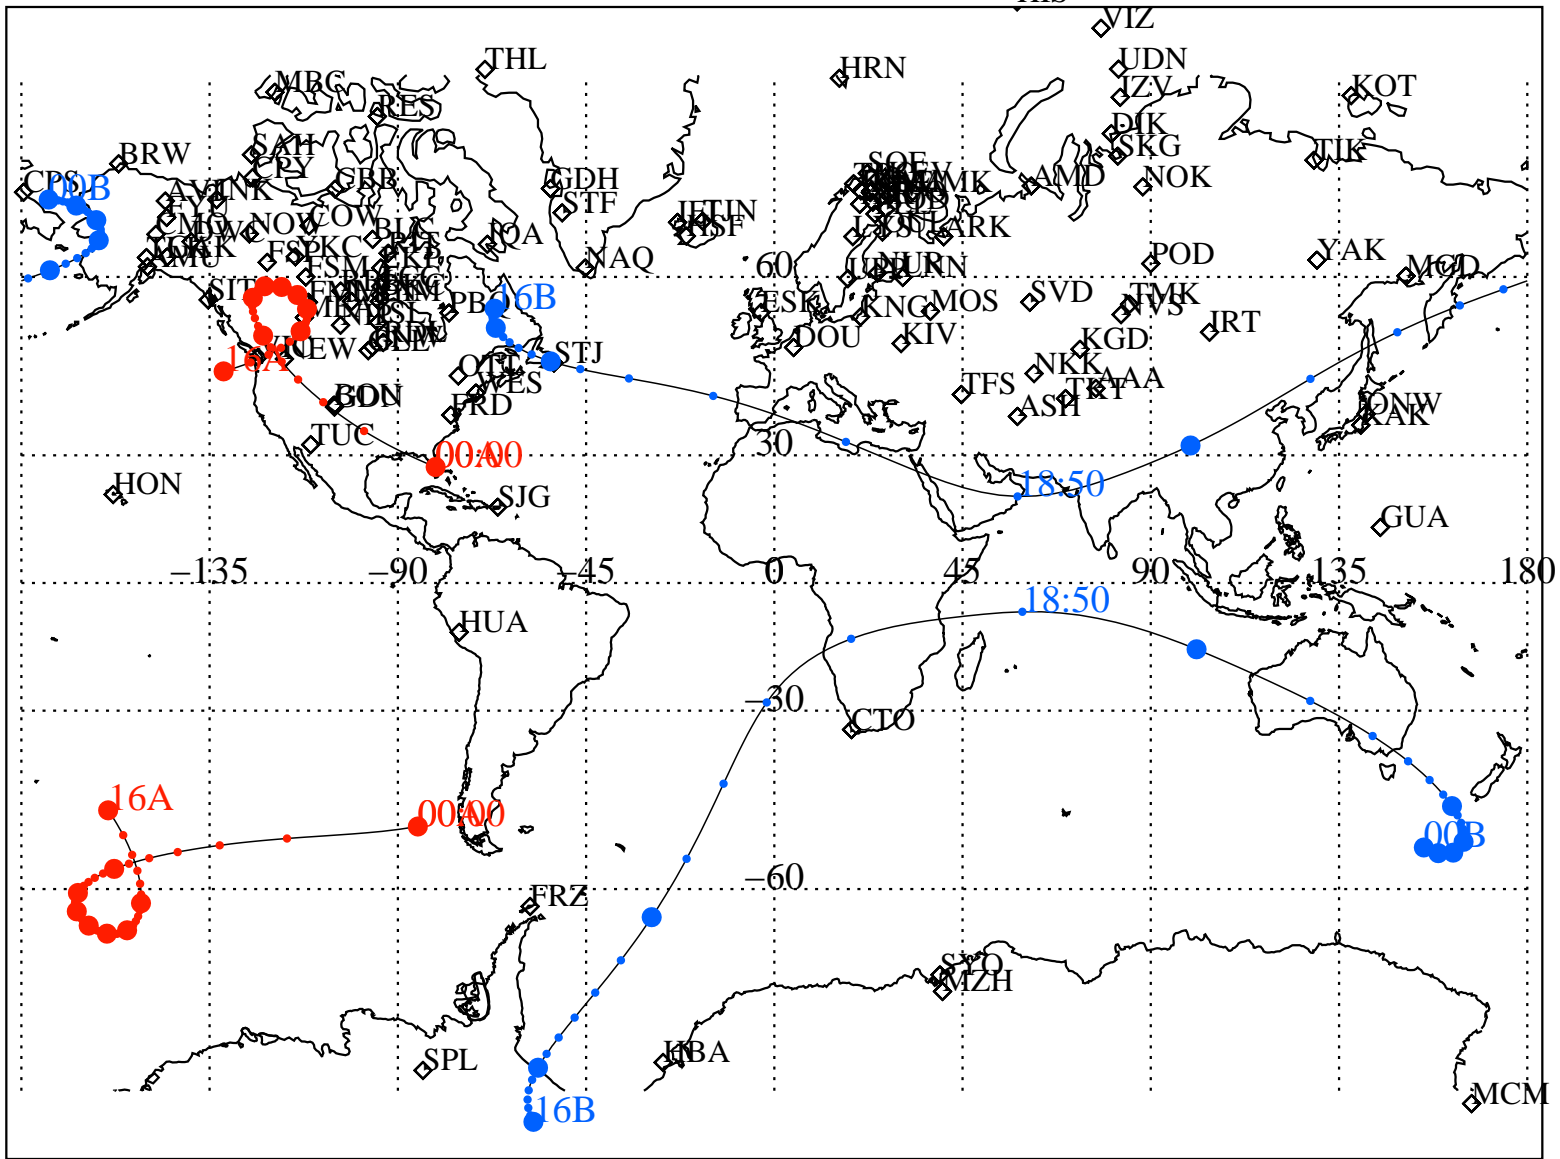

ALE  
 VAN ALLEN PROBES 2014 089 (03/30) 16:00 to 2014 090 (03/31) 00:00

RBSPA-A, RBSPB-B,