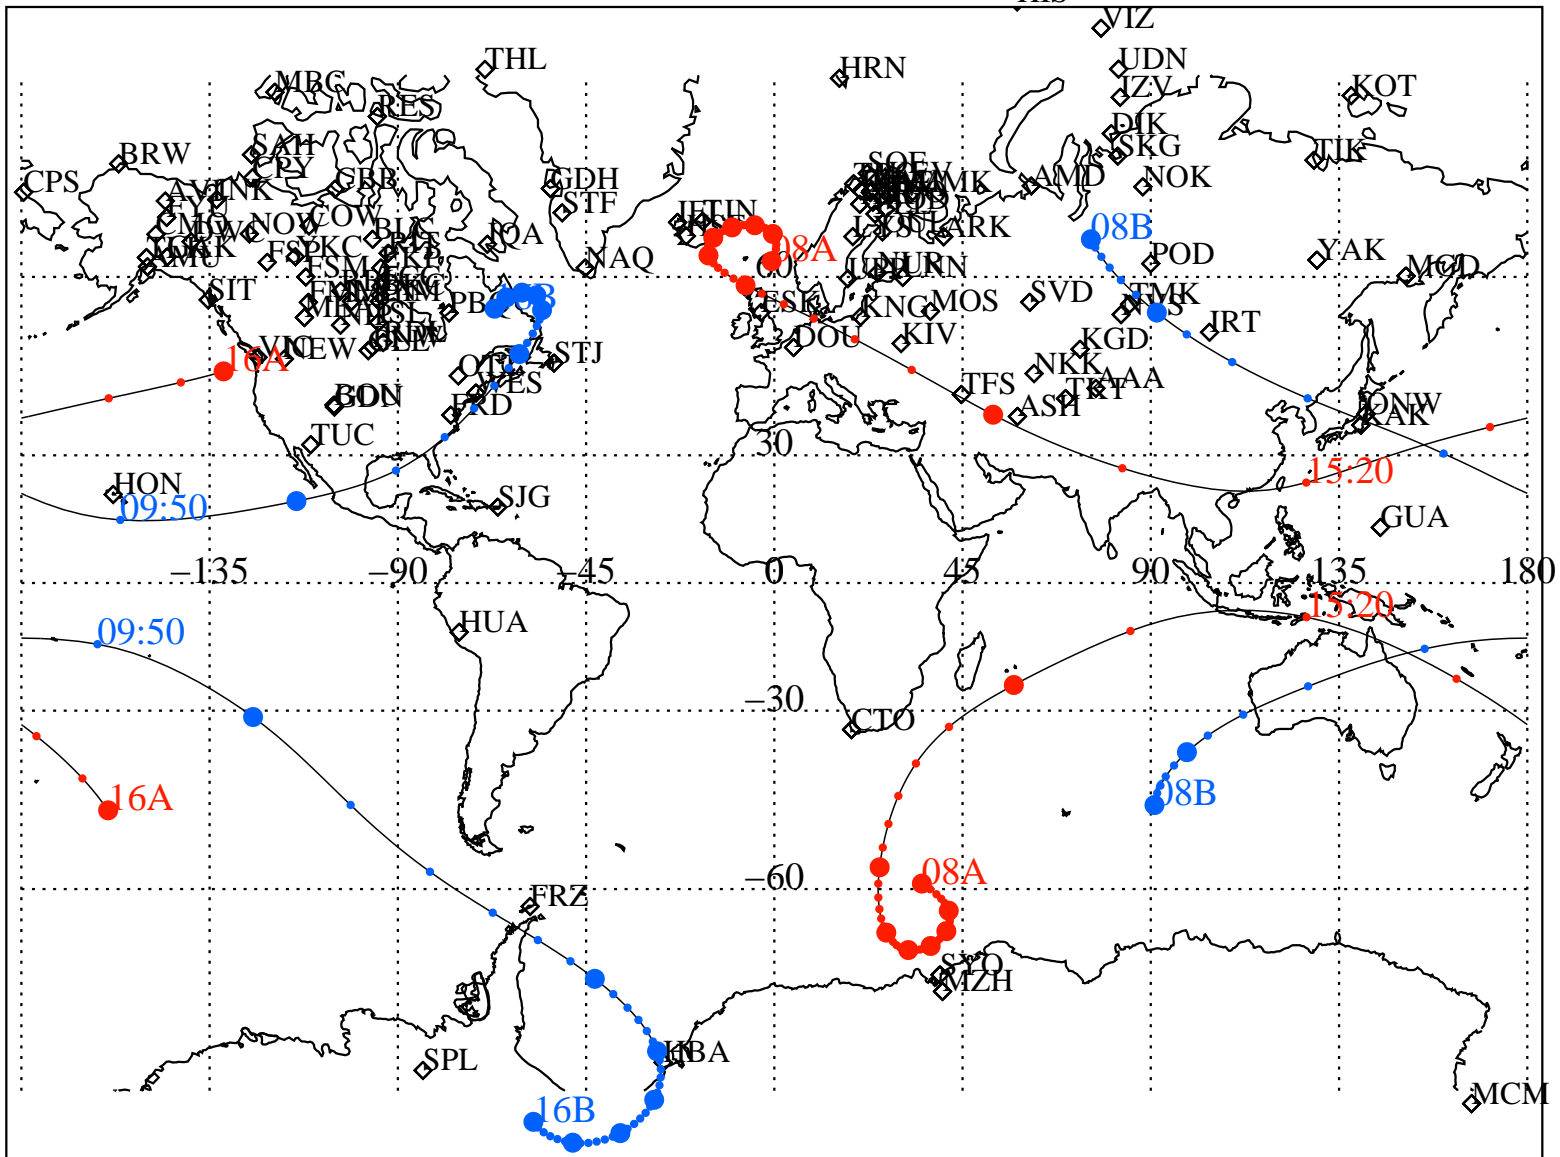

ALE
VAN ALLEN PROBES 2014 089 (03/30) 08:00 to 2014 089 (03/30) 16:00

RBSPA-A, RBSPB-B,