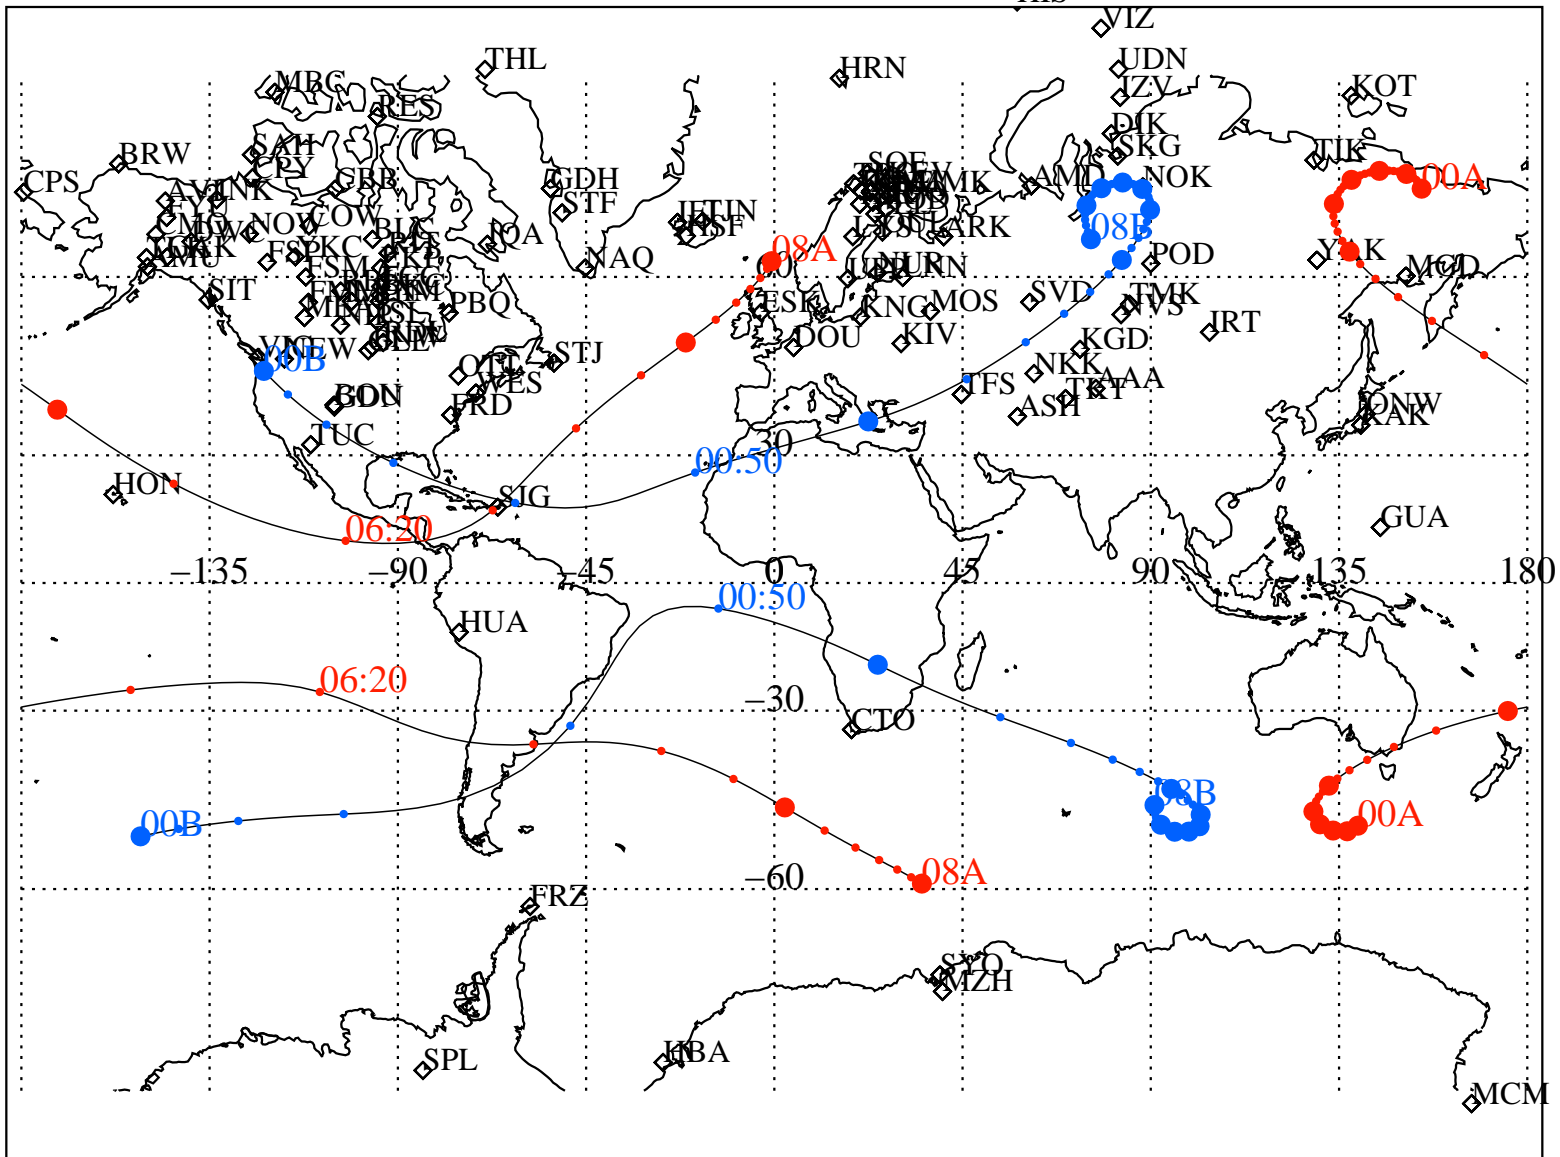

ALE
 VAN ALLEN PROBES 2014 089 (03/30) 00:00 to 2014 089 (03/30) 08:00

RBSPA-A, RBSPB-B,