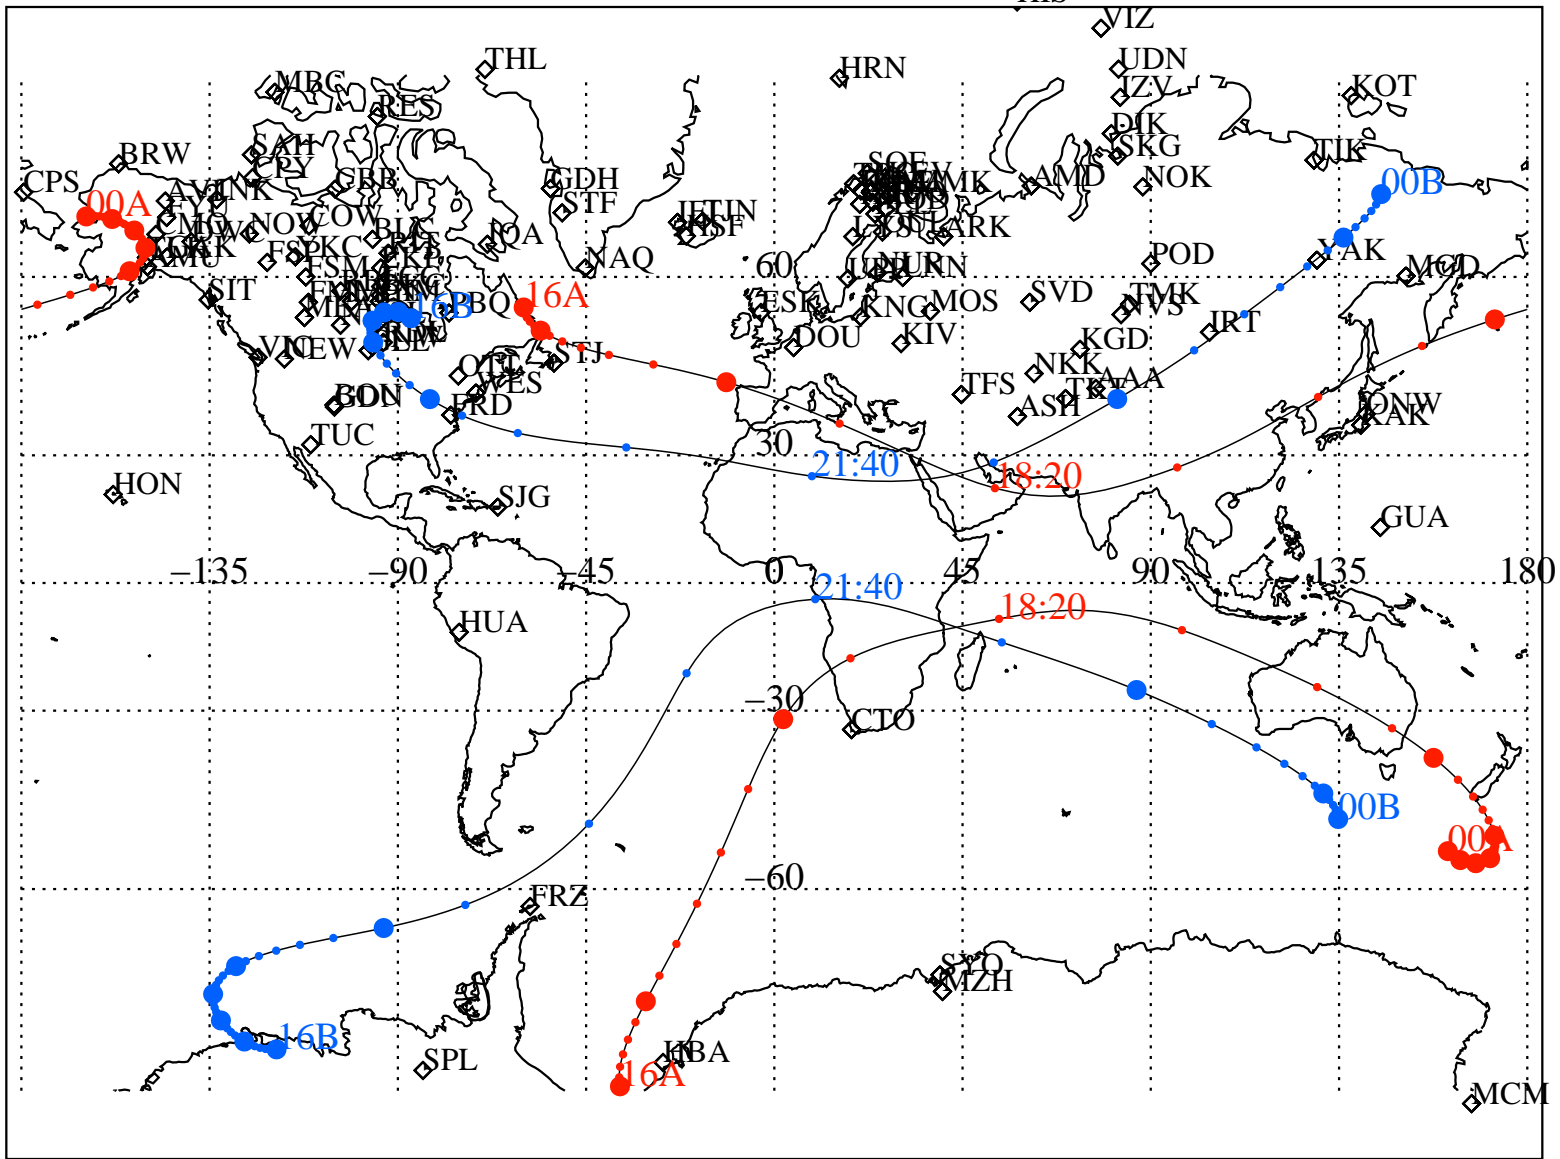

ALE
 VAN ALLEN PROBES 2014 087 (03/28) 16:00 to 2014 088 (03/29) 00:00

RBSPA-A, RBSPB-B,