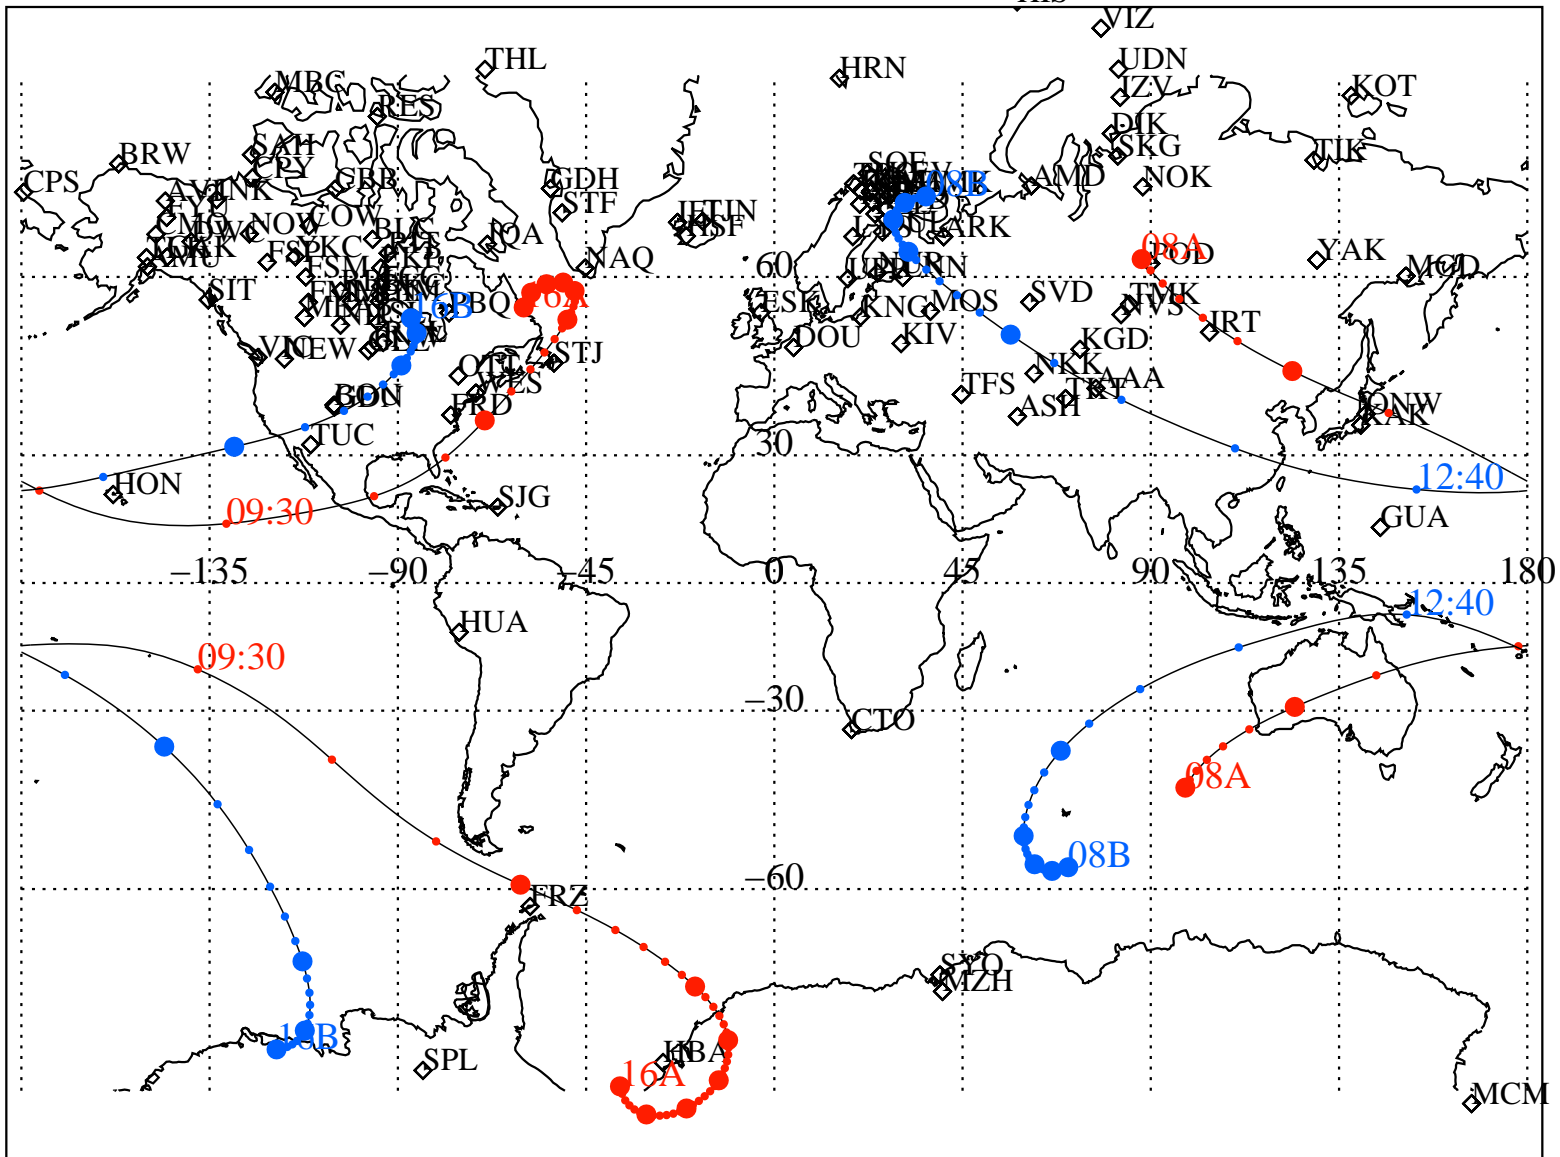

ALE
 VAN ALLEN PROBES 2014 087 (03/28) 08:00 to 2014 087 (03/28) 16:00

RBSPA-A, RBSPB-B,