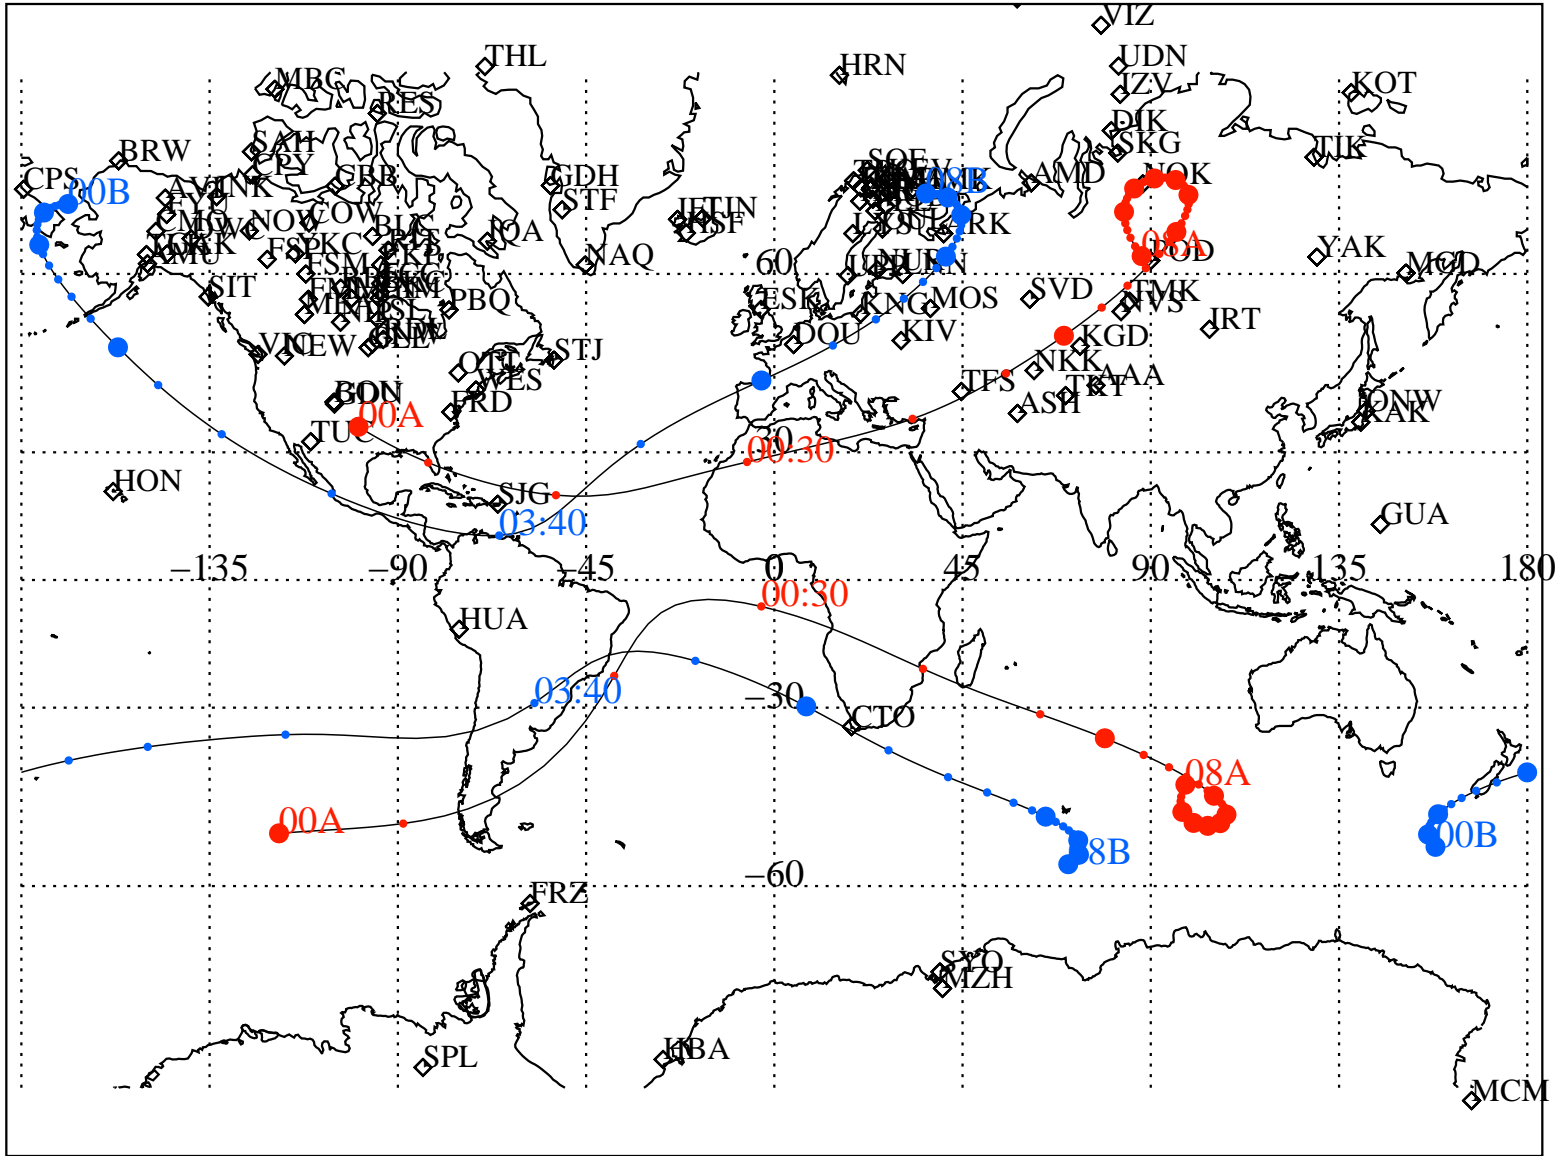

ALE  
VAN ALLEN PROBES 2014 087 (03/28) 00:00 to 2014 087 (03/28) 08:00

RBSPA-A, RBSPB-B,