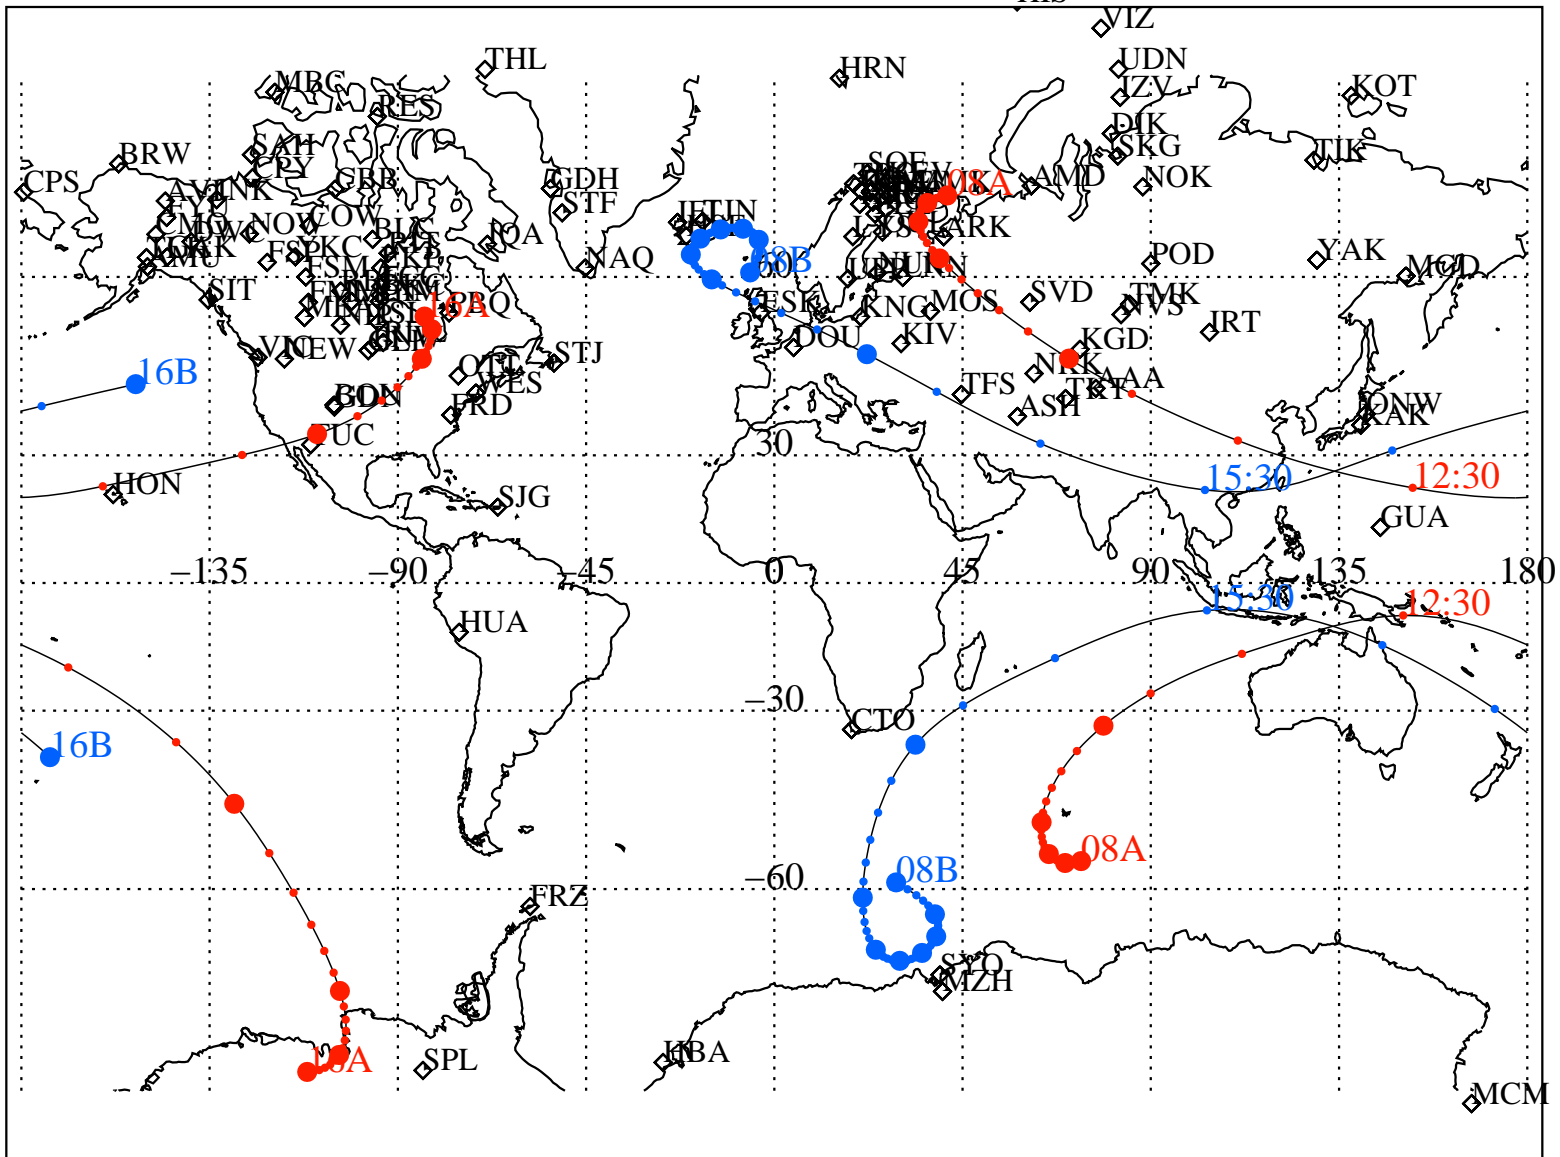

ALE
 VAN ALLEN PROBES 2014 085 (03/26) 08:00 to 2014 085 (03/26) 16:00

RBSPA-A, RBSPB-B,