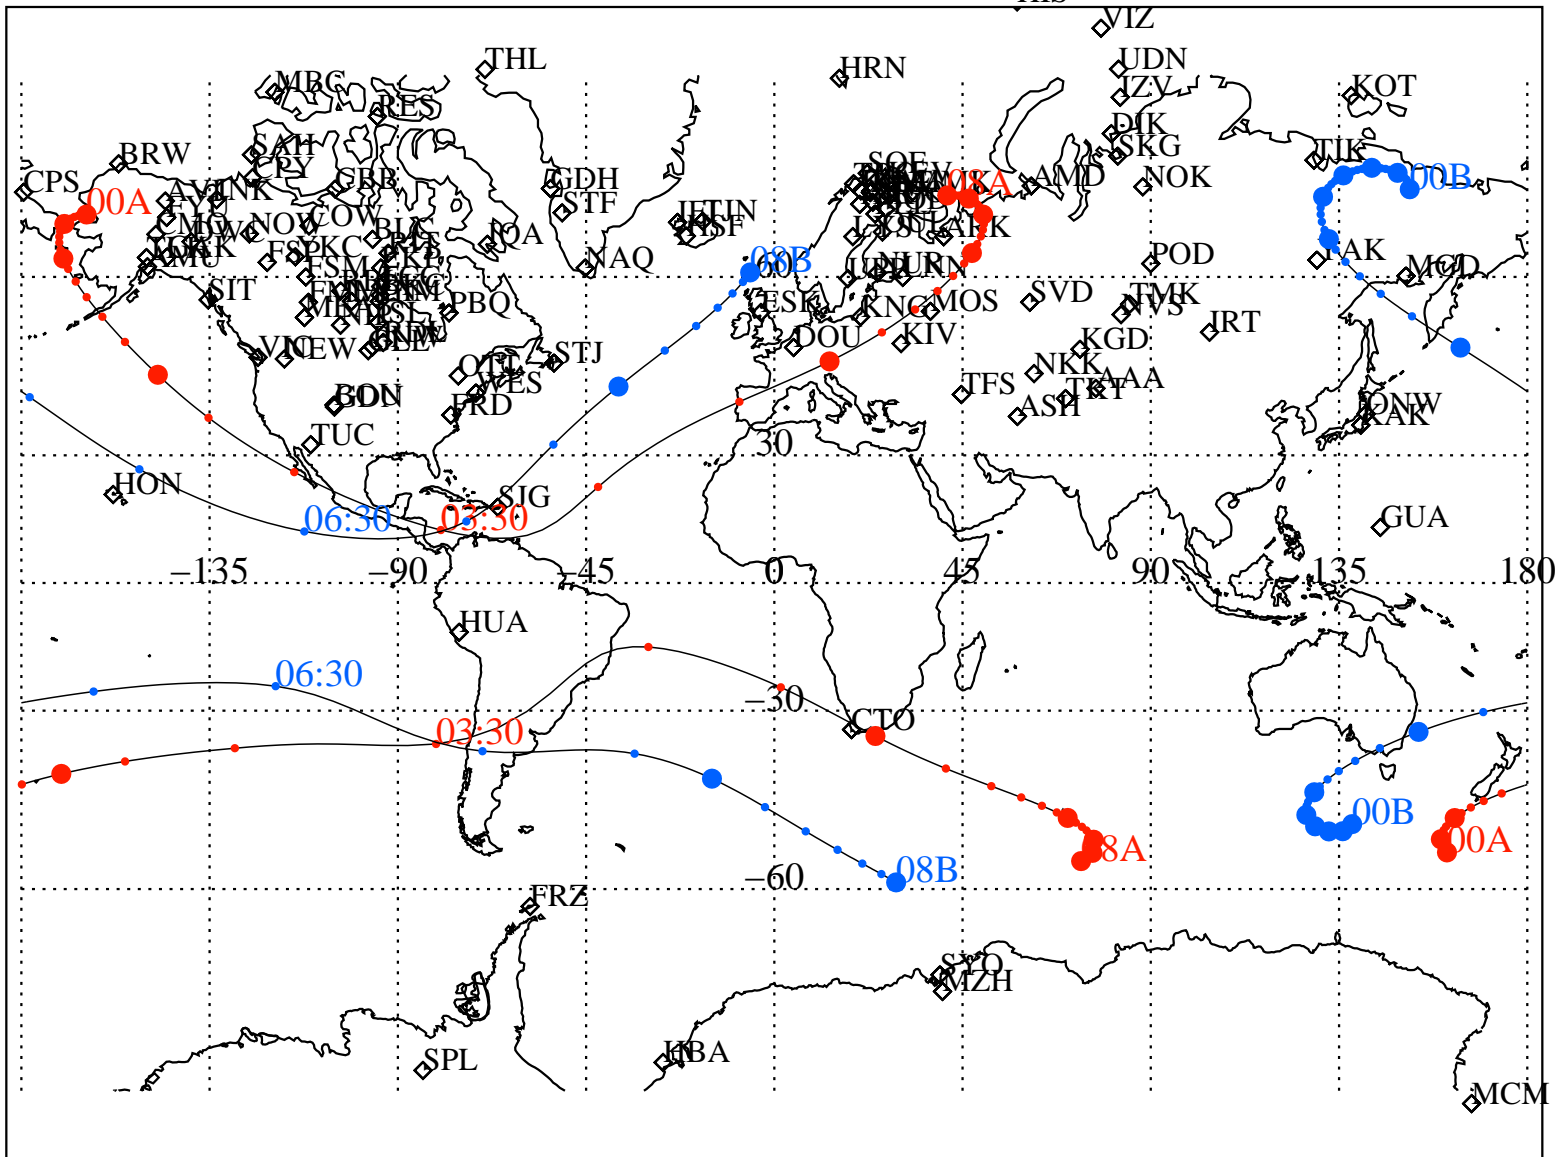

ALE
 VAN ALLEN PROBES 2014 085 (03/26) 00:00 to 2014 085 (03/26) 08:00

RBSPA-A, RBSPB-B,