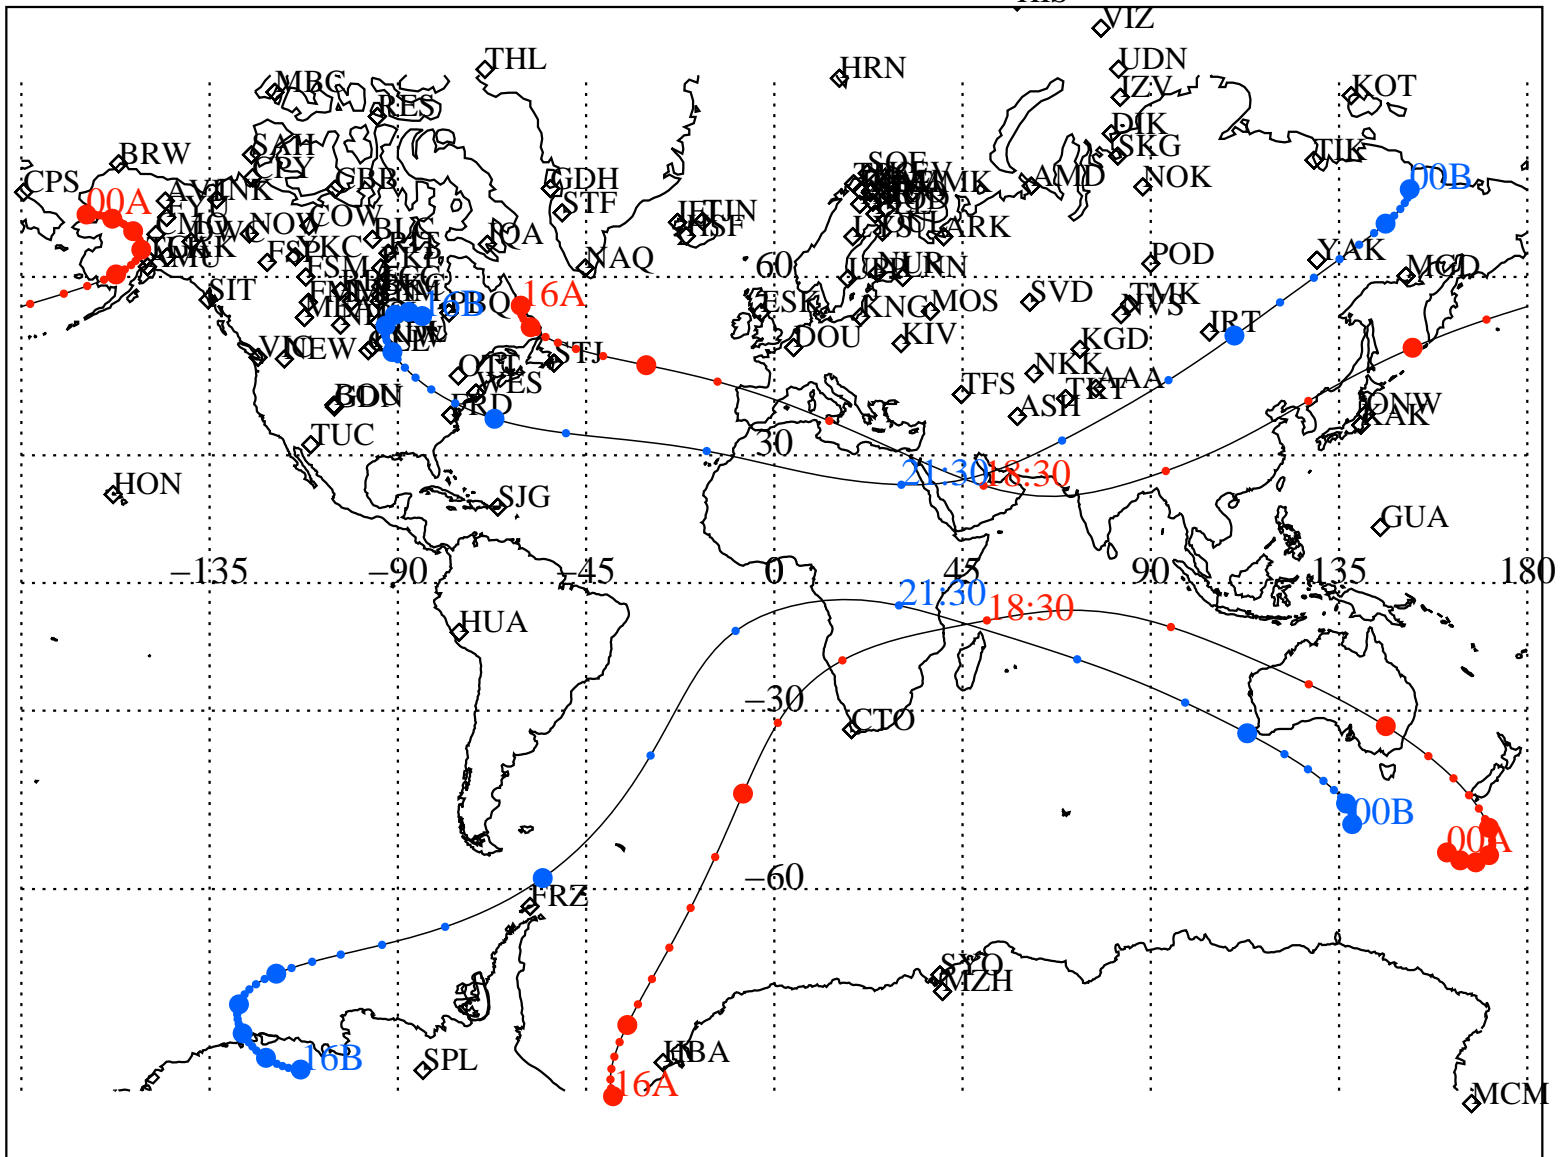

ALE  
 VAN ALLEN PROBES 2014 084 (03/25) 16:00 to 2014 085 (03/26) 00:00

RBSPA-A, RBSPB-B,