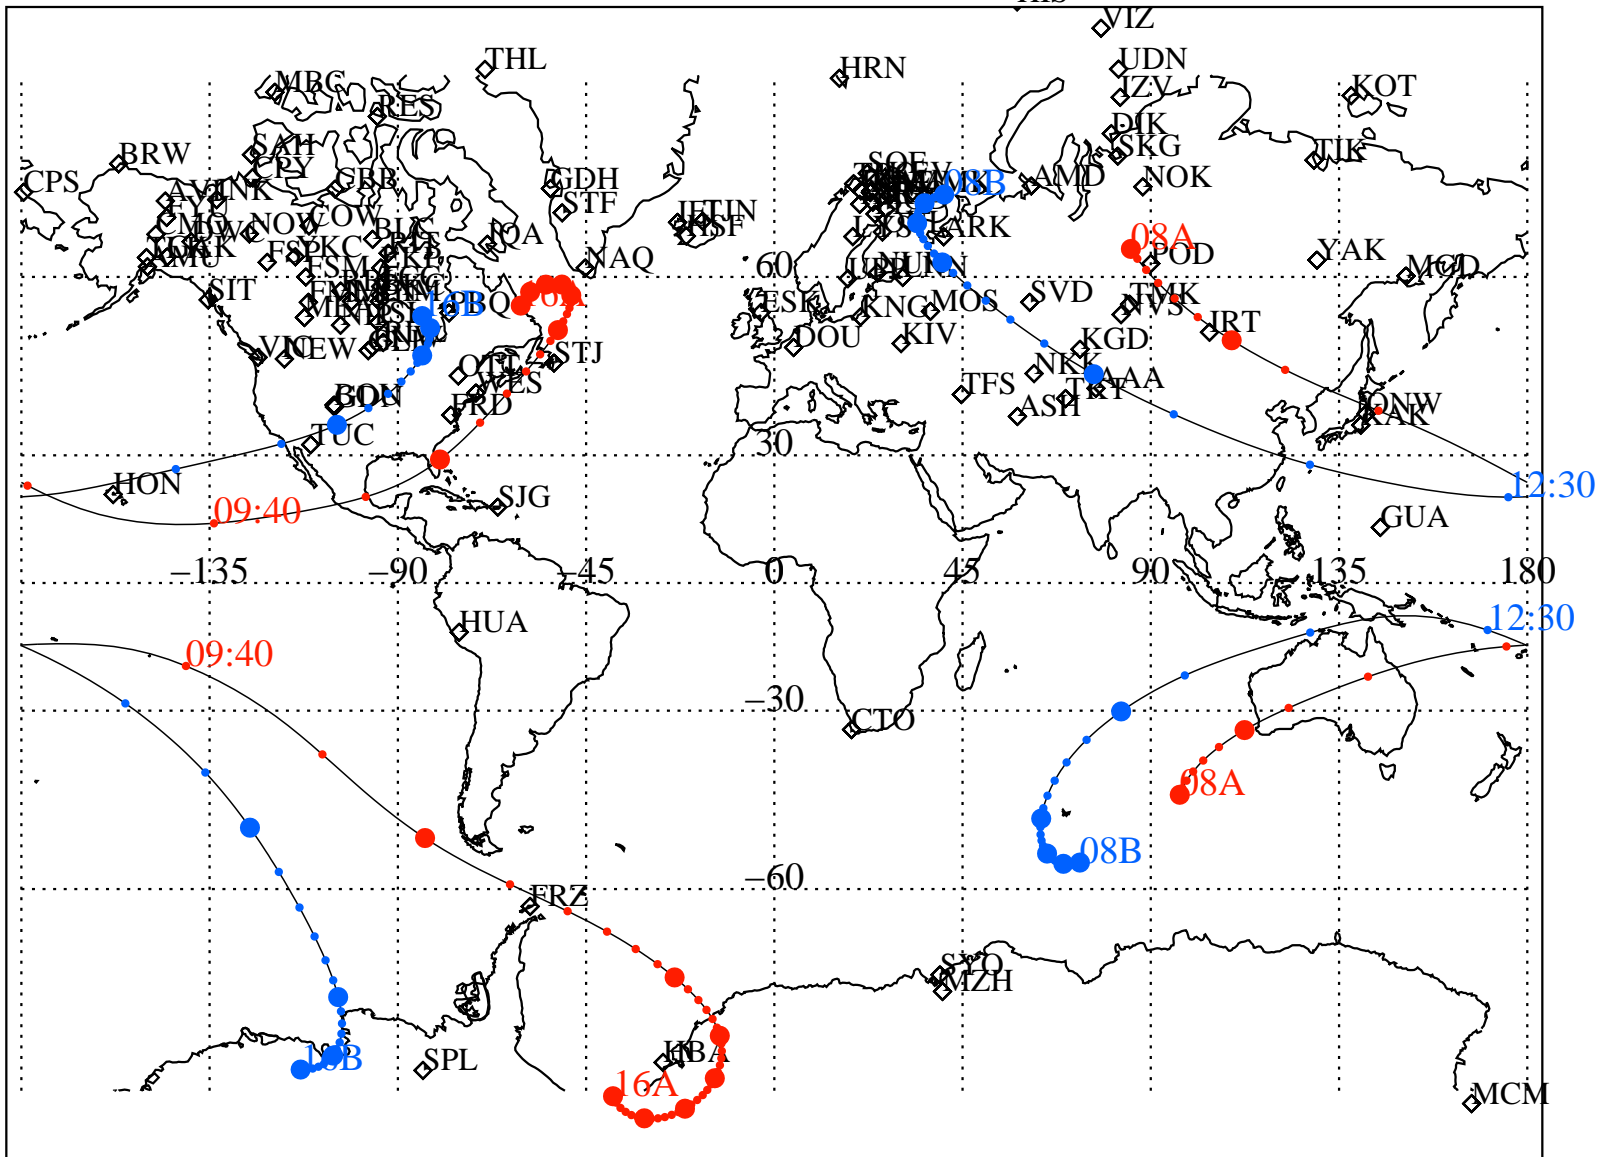

ALE
 VAN ALLEN PROBES 2014 084 (03/25) 08:00 to 2014 084 (03/25) 16:00

RBSPA-A, RBSPB-B,