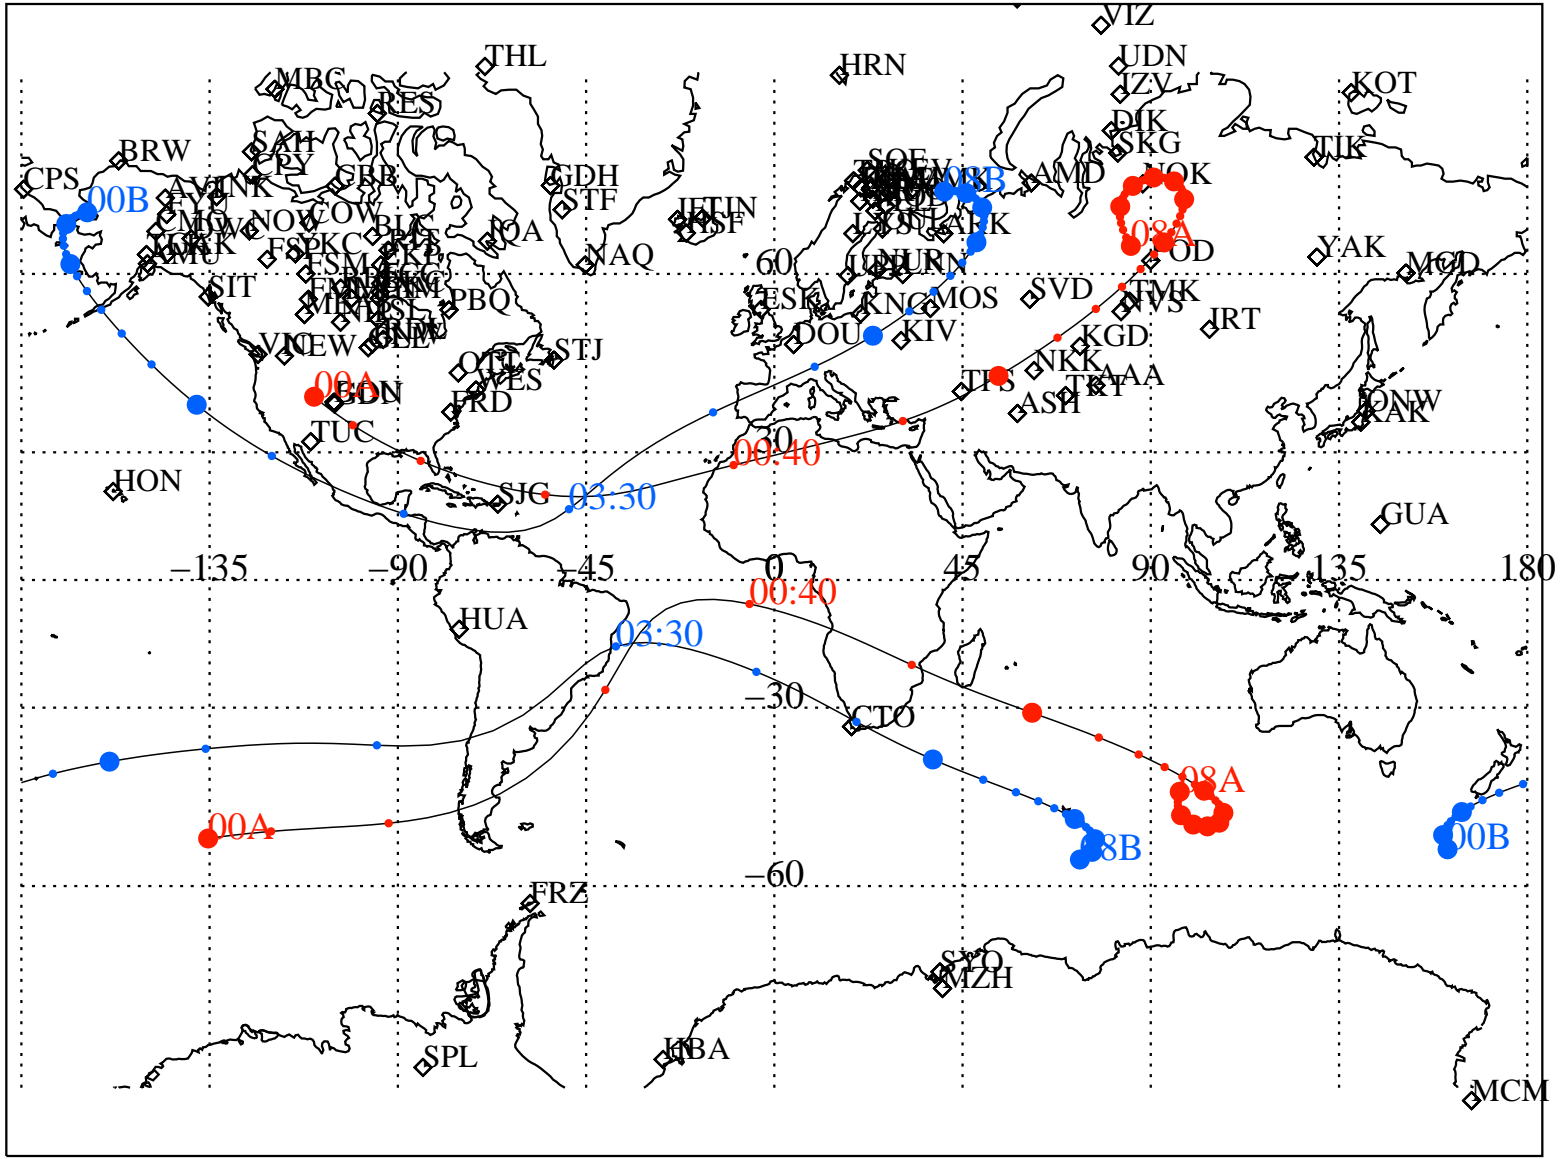

ALE
 VAN ALLEN PROBES 2014 084 (03/25) 00:00 to 2014 084 (03/25) 08:00

RBSPA-A, RBSPB-B,