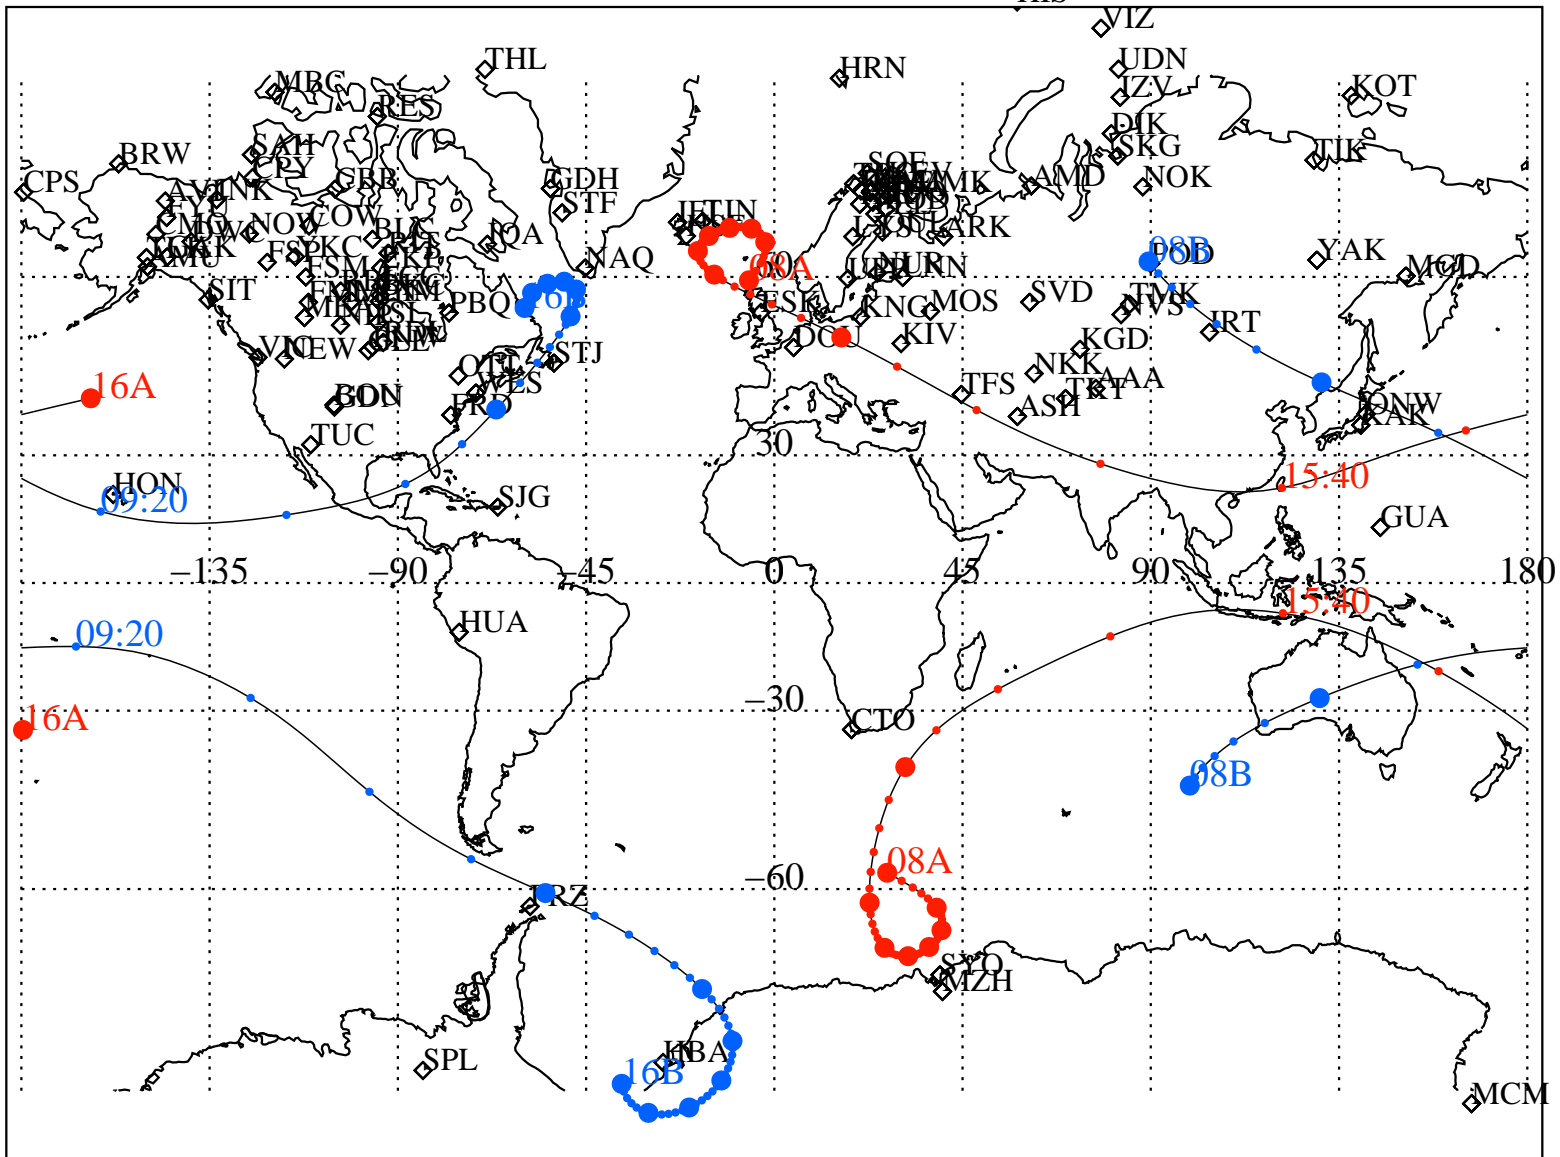

ALE  
 VAN ALLEN PROBES 2014 083 (03/24) 08:00 to 2014 083 (03/24) 16:00

RBSPA-A, RBSPB-B,