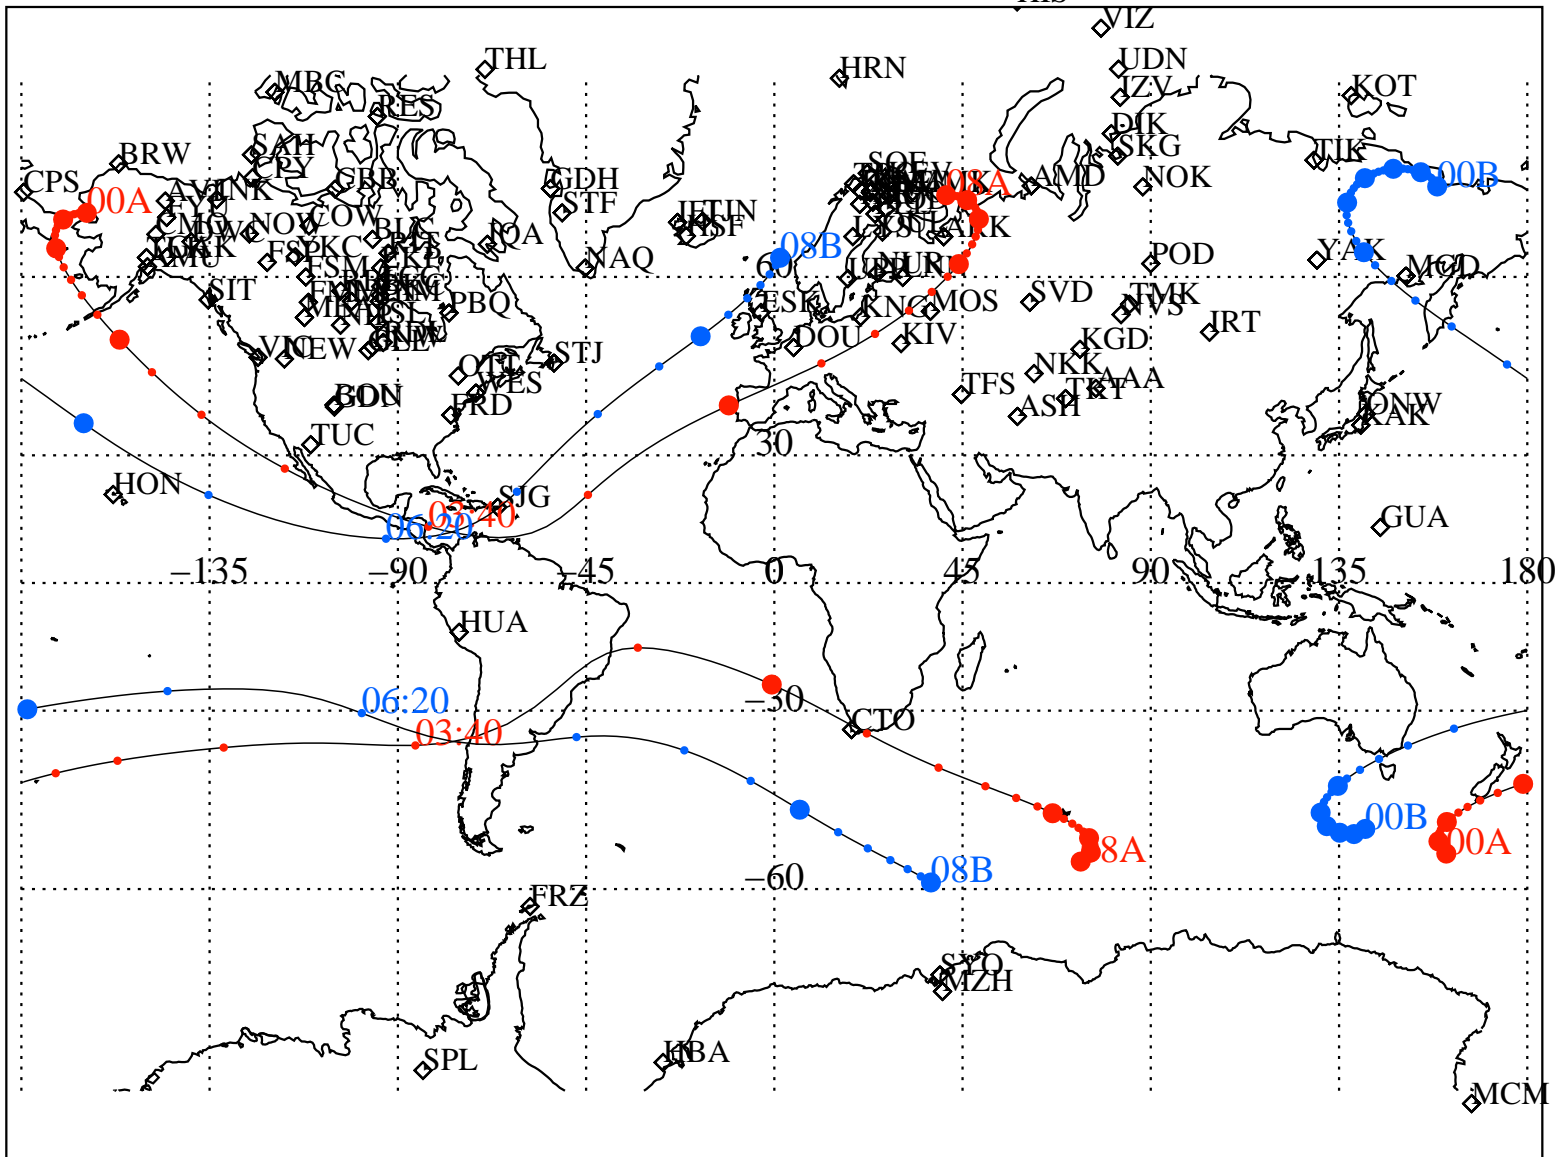

ALE
 VAN ALLEN PROBES 2014 082 (03/23) 00:00 to 2014 082 (03/23) 08:00

RBSPA-A, RBSPB-B,