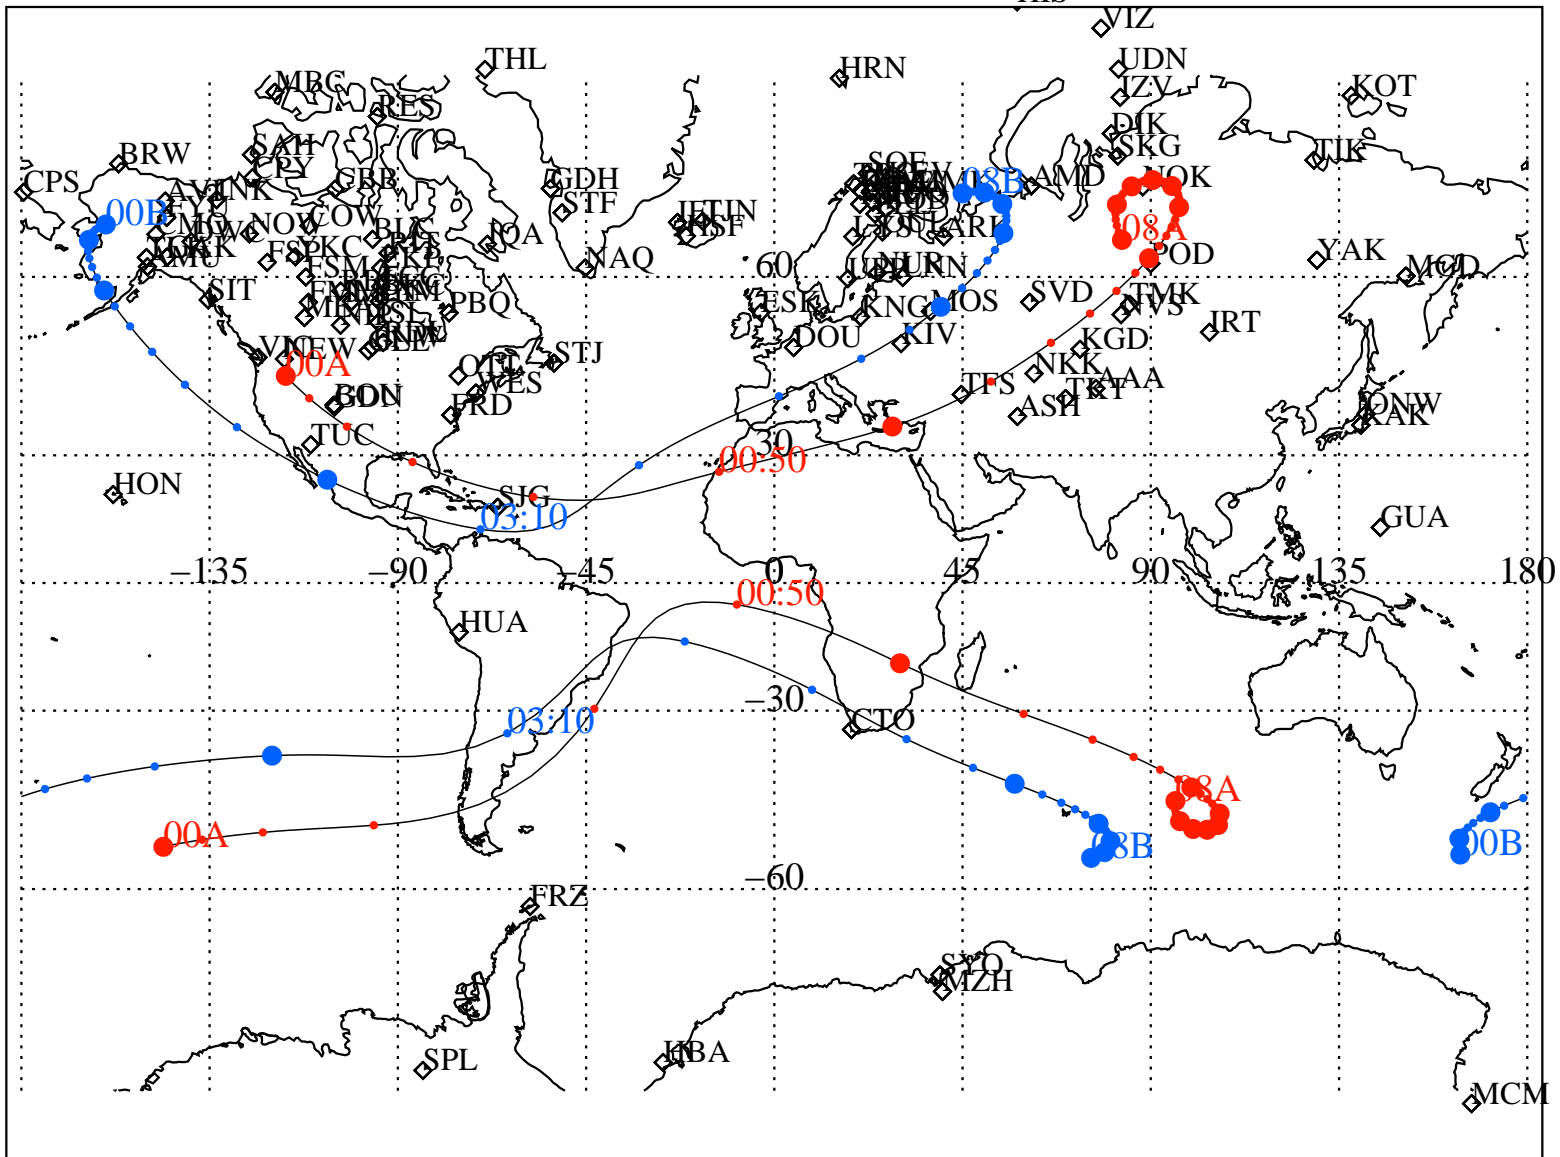

ALE
 VAN ALLEN PROBES 2014 081 (03/22) 00:00 to 2014 081 (03/22) 08:00

RBSPA-A, RBSPA-B,