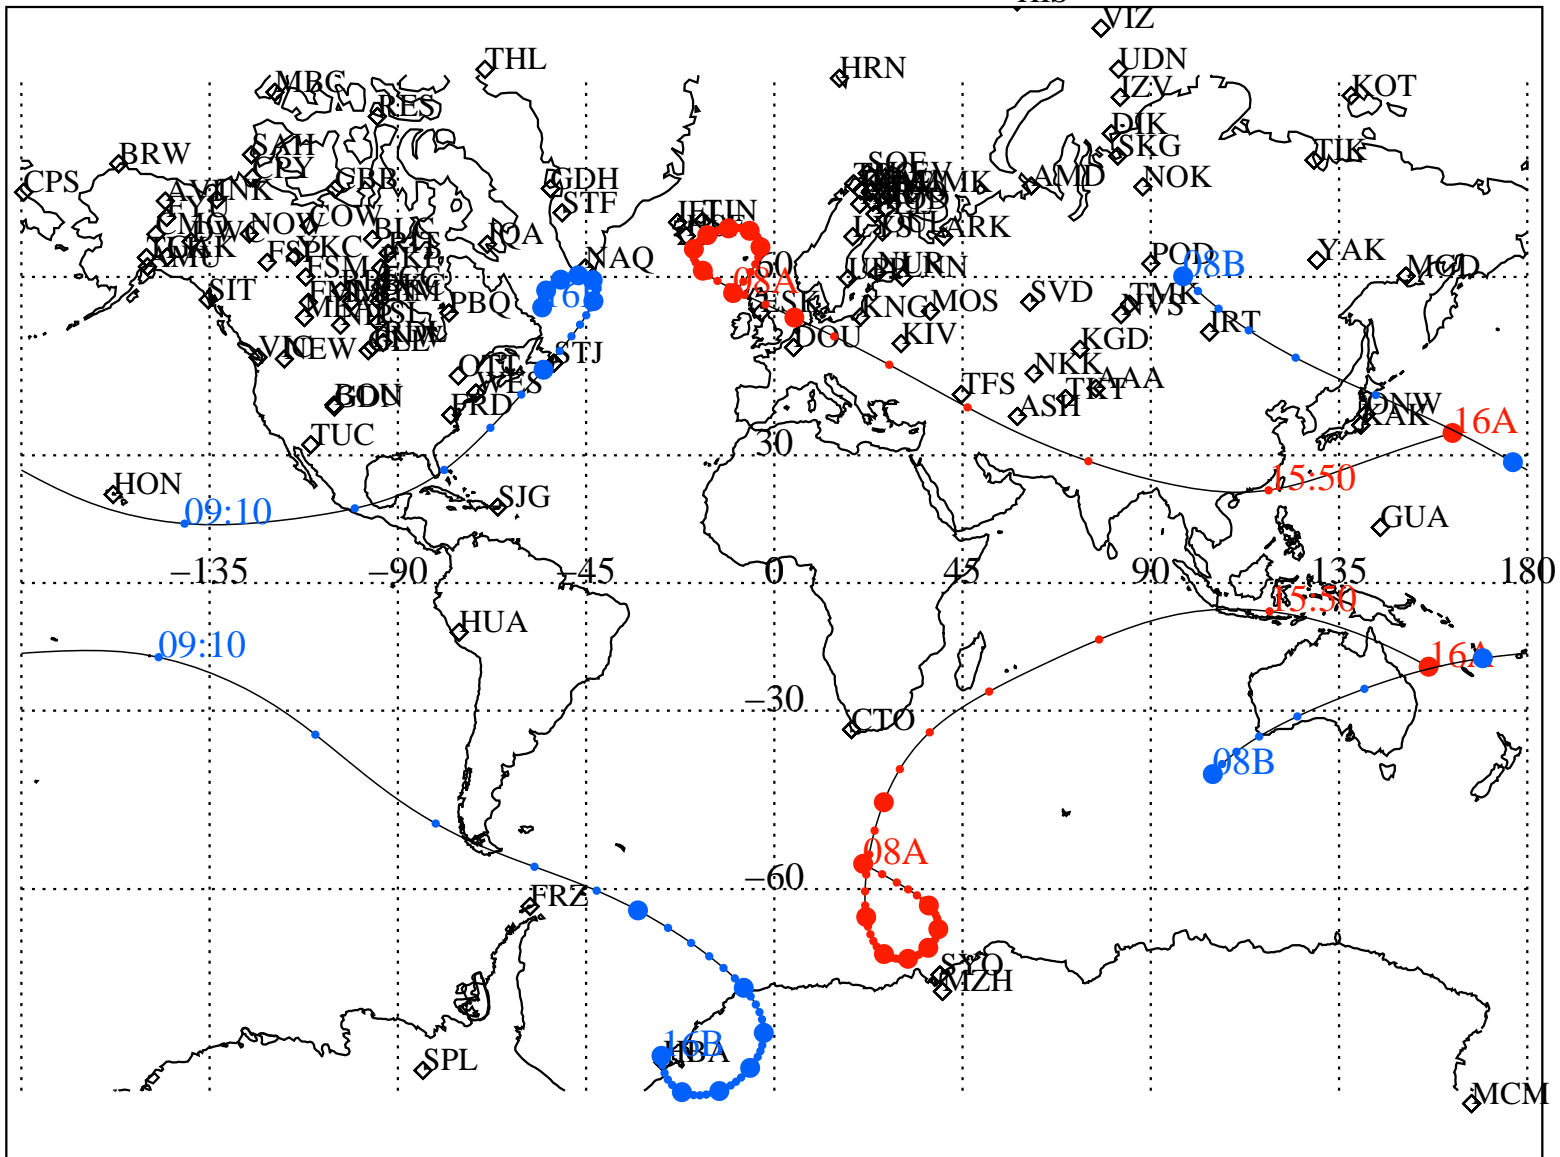

ALE
 VAN ALLEN PROBES 2014 080 (03/21) 08:00 to 2014 080 (03/21) 16:00

RBSPA-A, RBSPA-B,