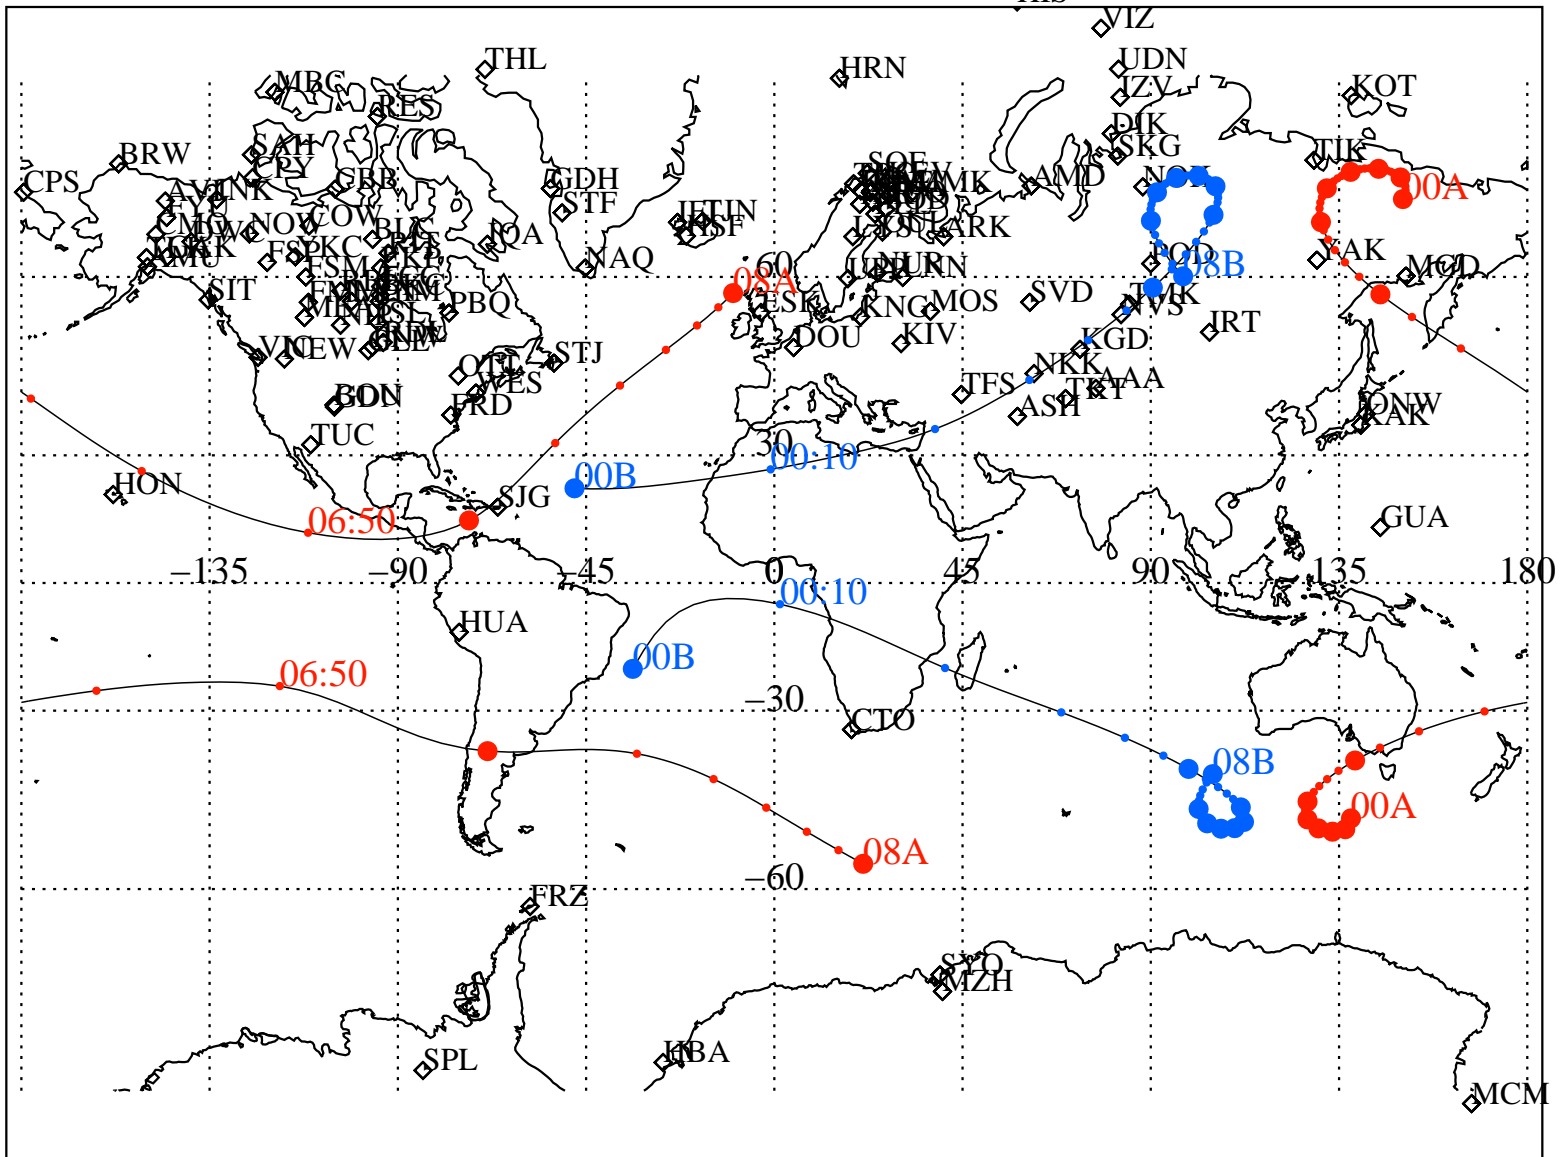

ALE  
 VAN ALLEN PROBES 2014 080 (03/21) 00:00 to 2014 080 (03/21) 08:00

RBSPA-A, RBSPB-B,