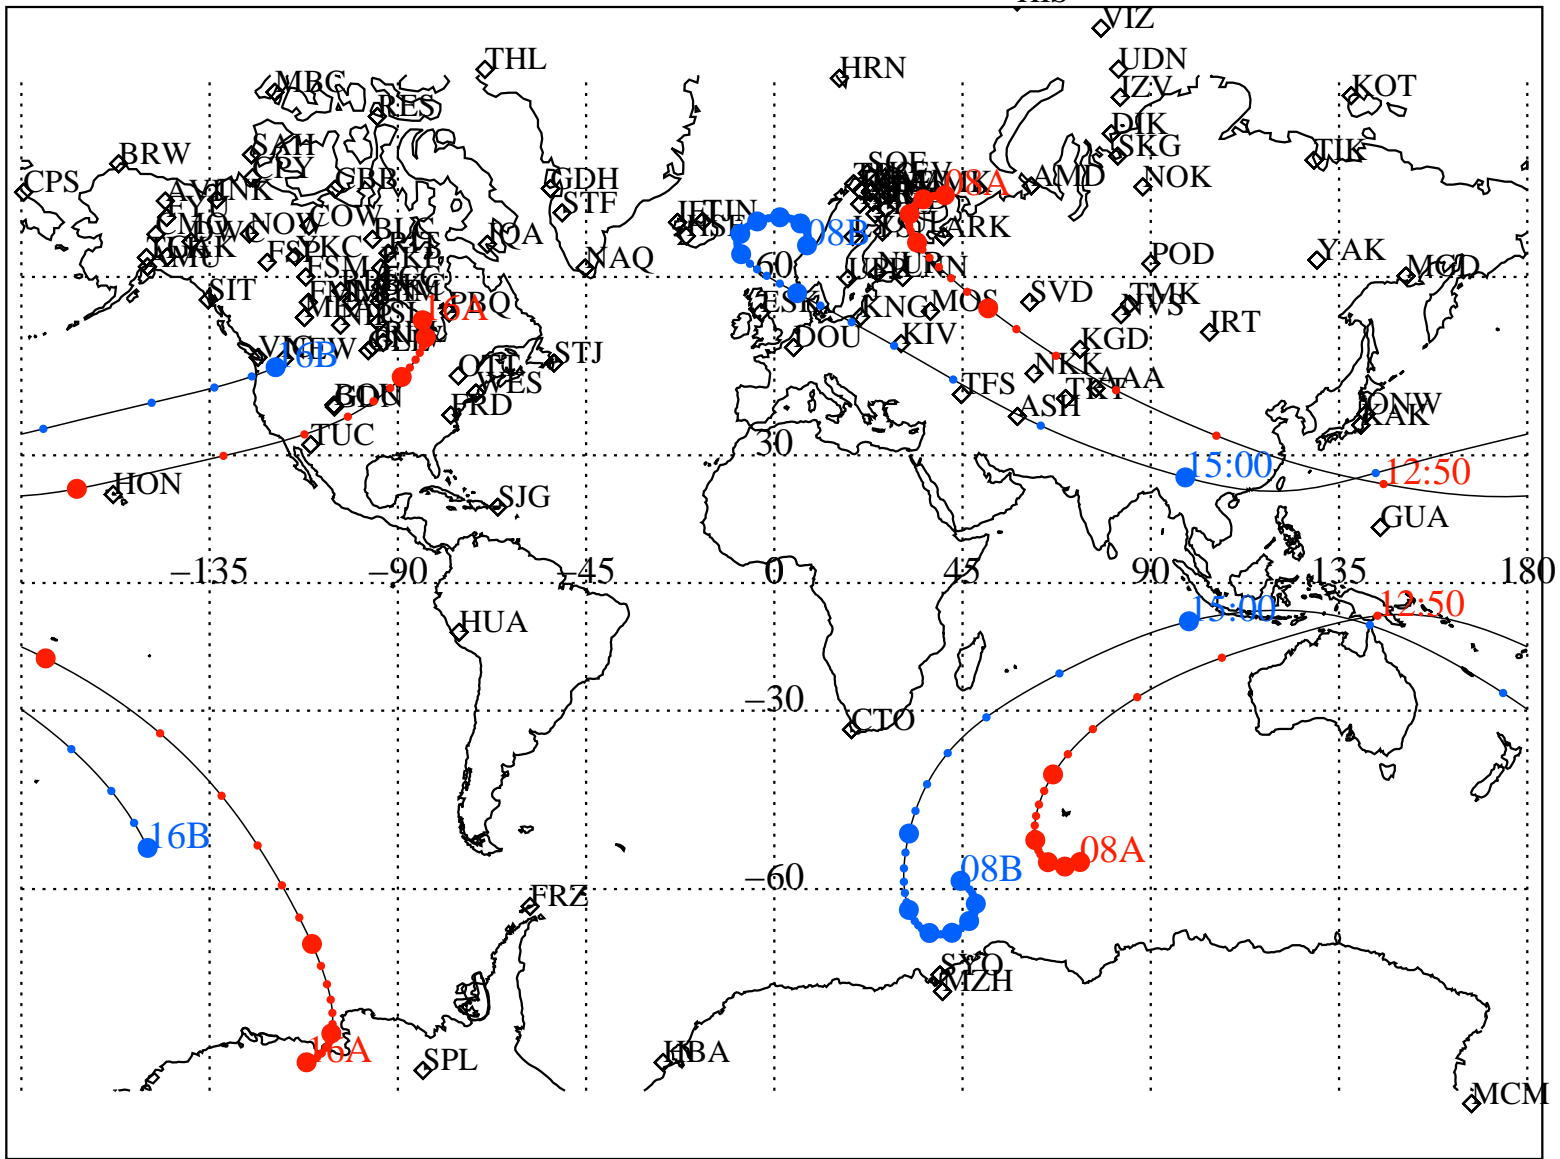

ALE
 VAN ALLEN PROBES 2014 079 (03/20) 08:00 to 2014 079 (03/20) 16:00

RBSPA-A, RBSPB-B,