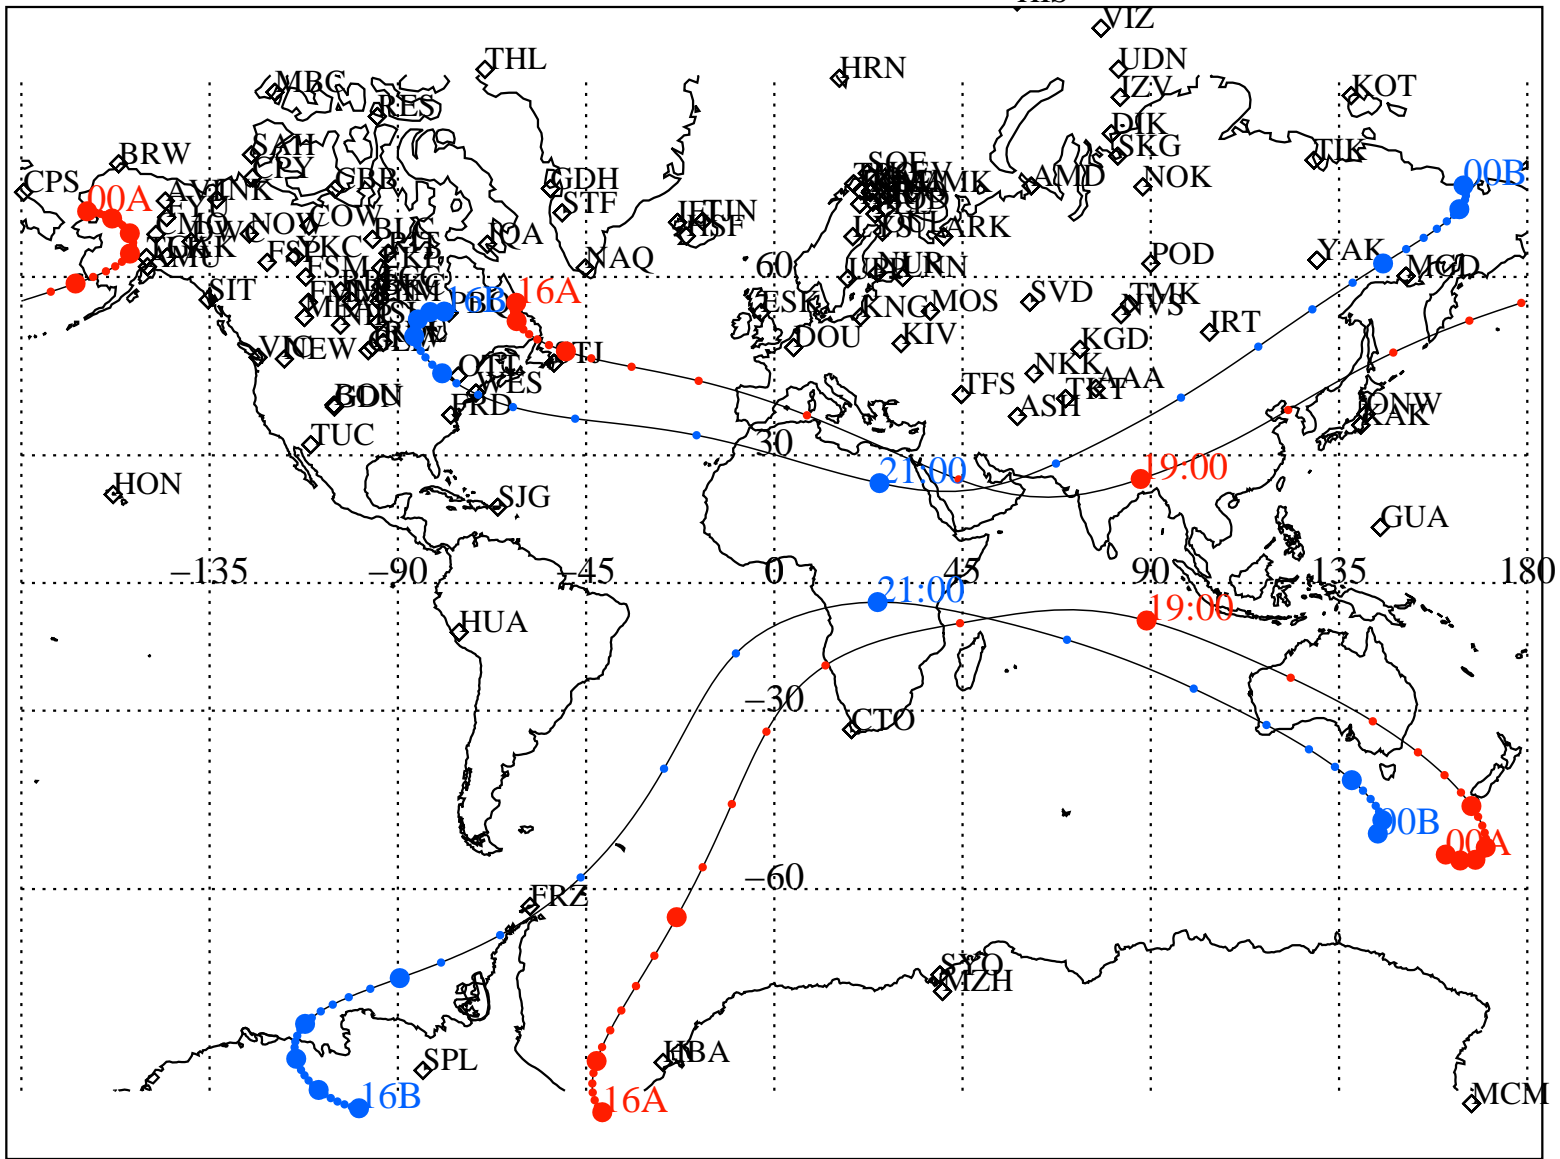

ALE  
 VAN ALLEN PROBES 2014 078 (03/19) 16:00 to 2014 079 (03/20) 00:00

RBSPA-A, RBSPB-B,