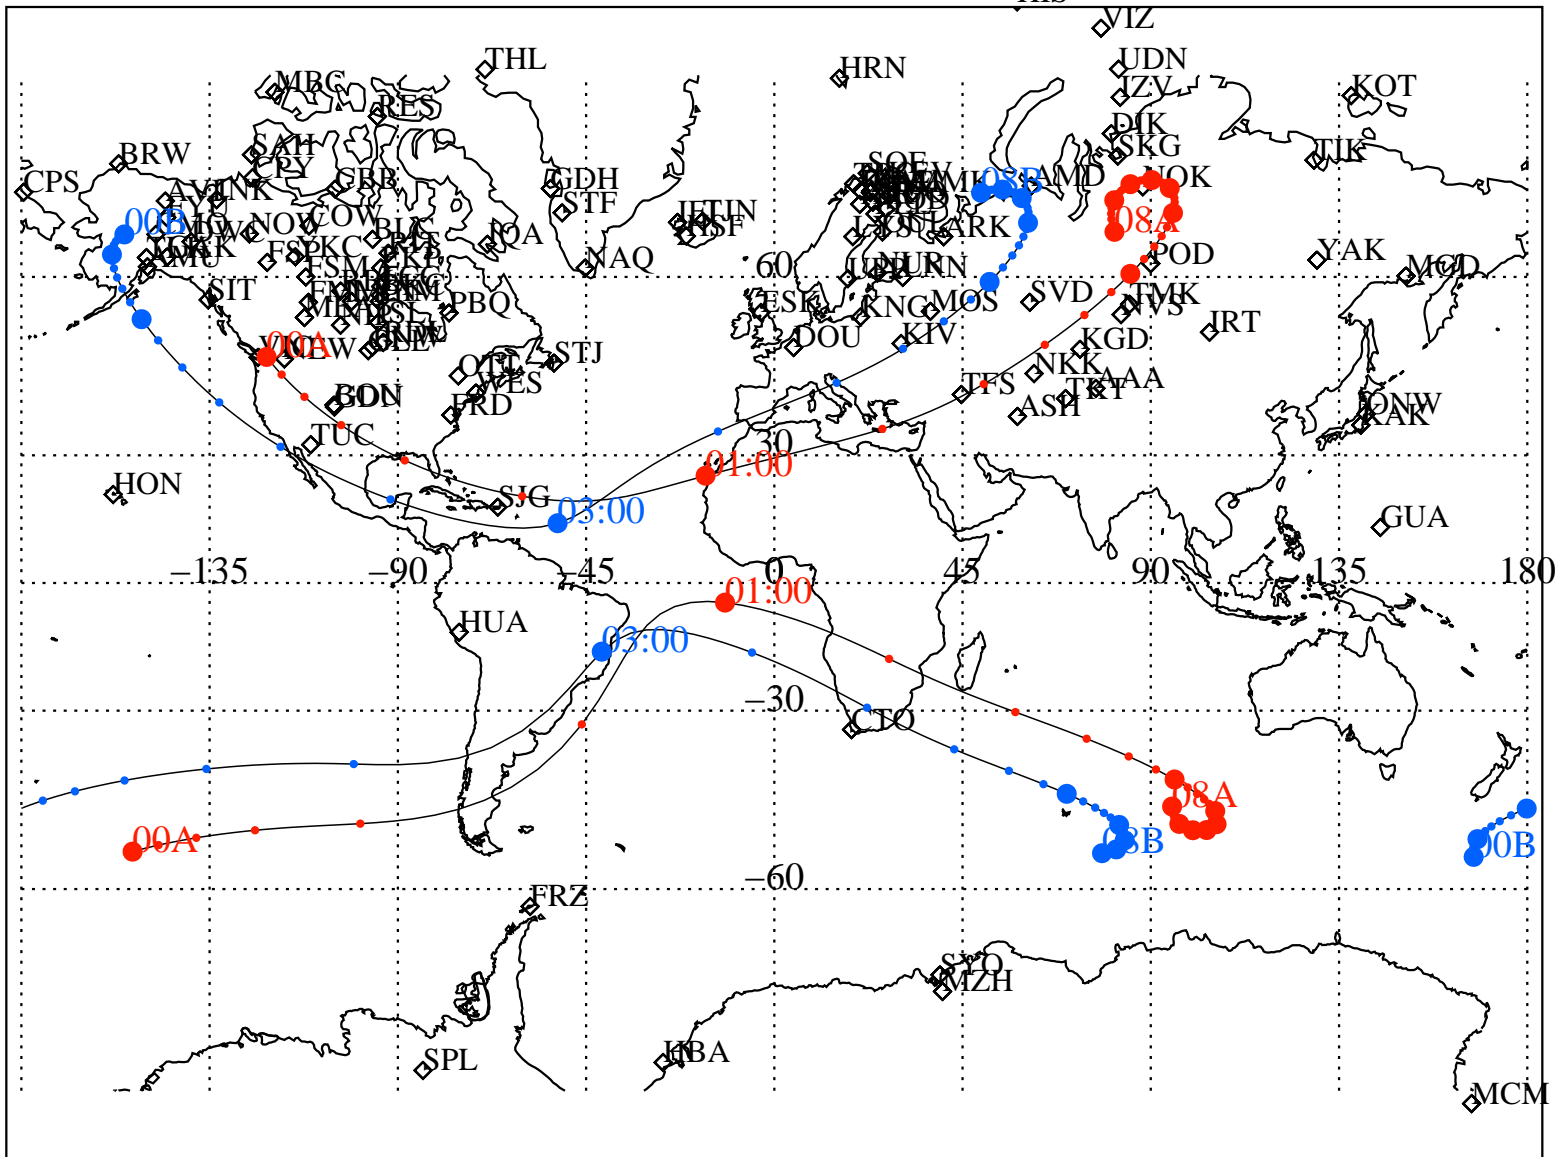

ALE
 VAN ALLEN PROBES 2014 078 (03/19) 00:00 to 2014 078 (03/19) 08:00

RBSPA-A, RBSPB-B,