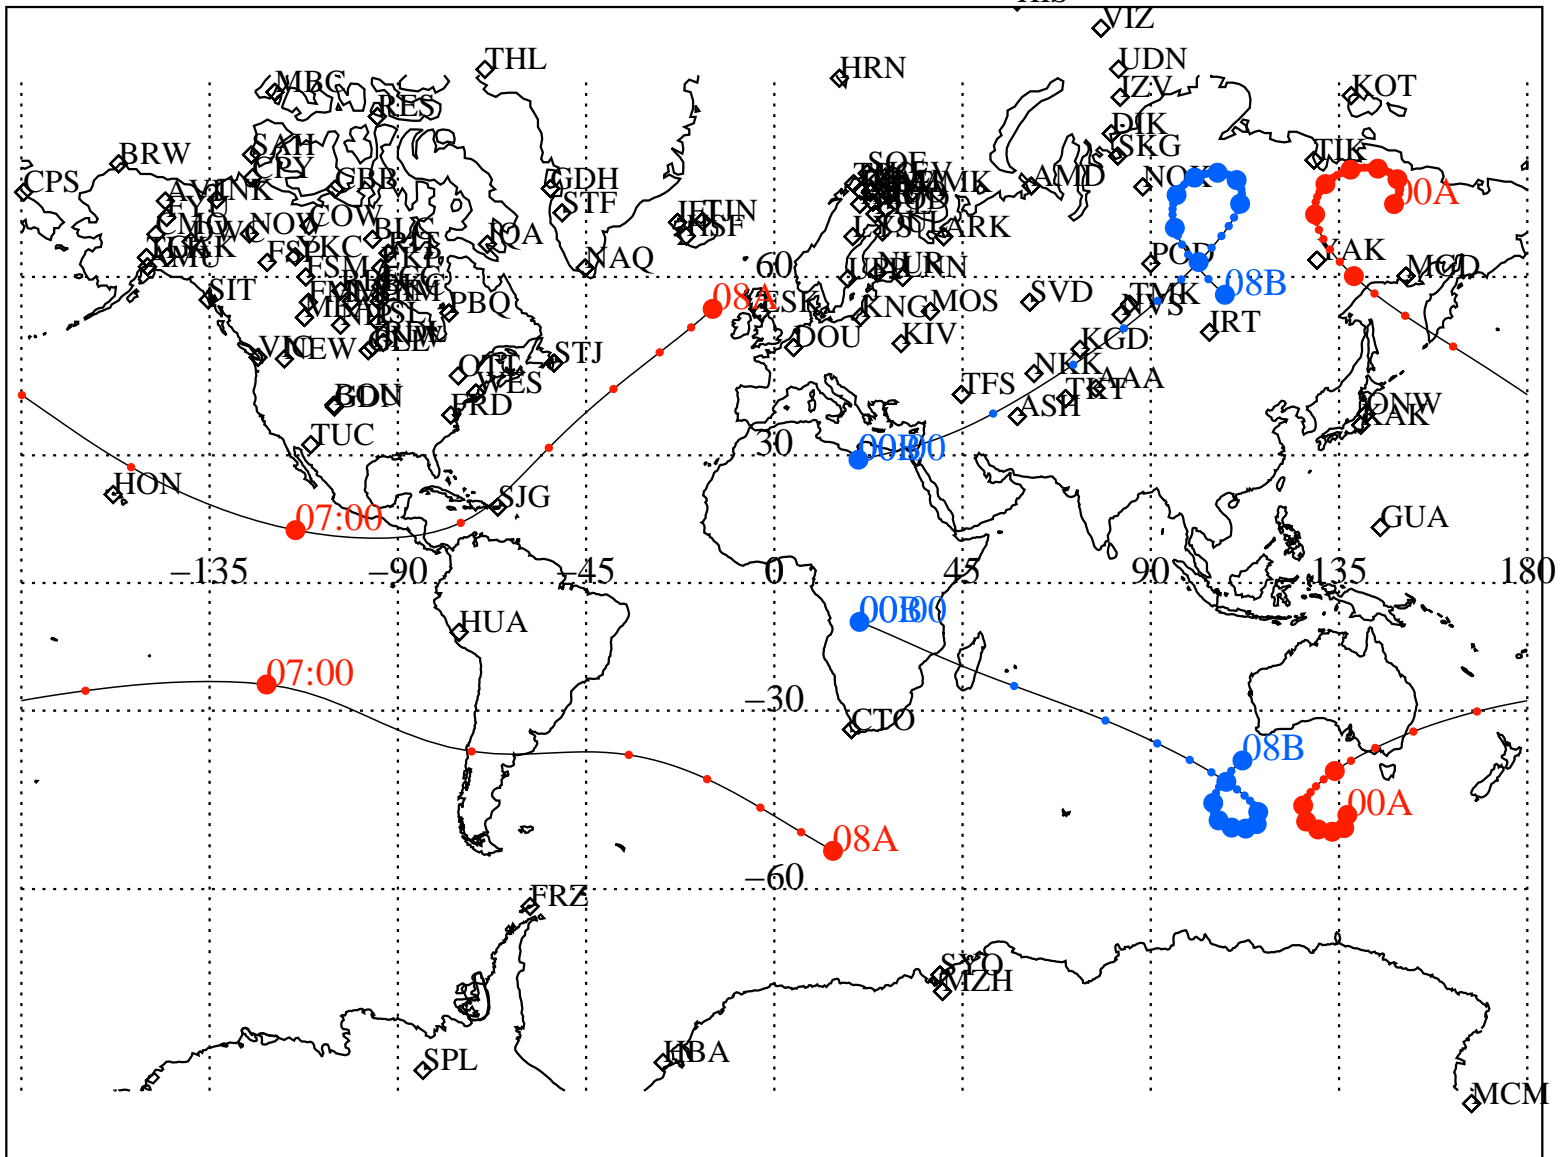

ALE
 VAN ALLEN PROBES 2014 077 (03/18) 00:00 to 2014 077 (03/18) 08:00

RBSPA-A, RBSPB-B,