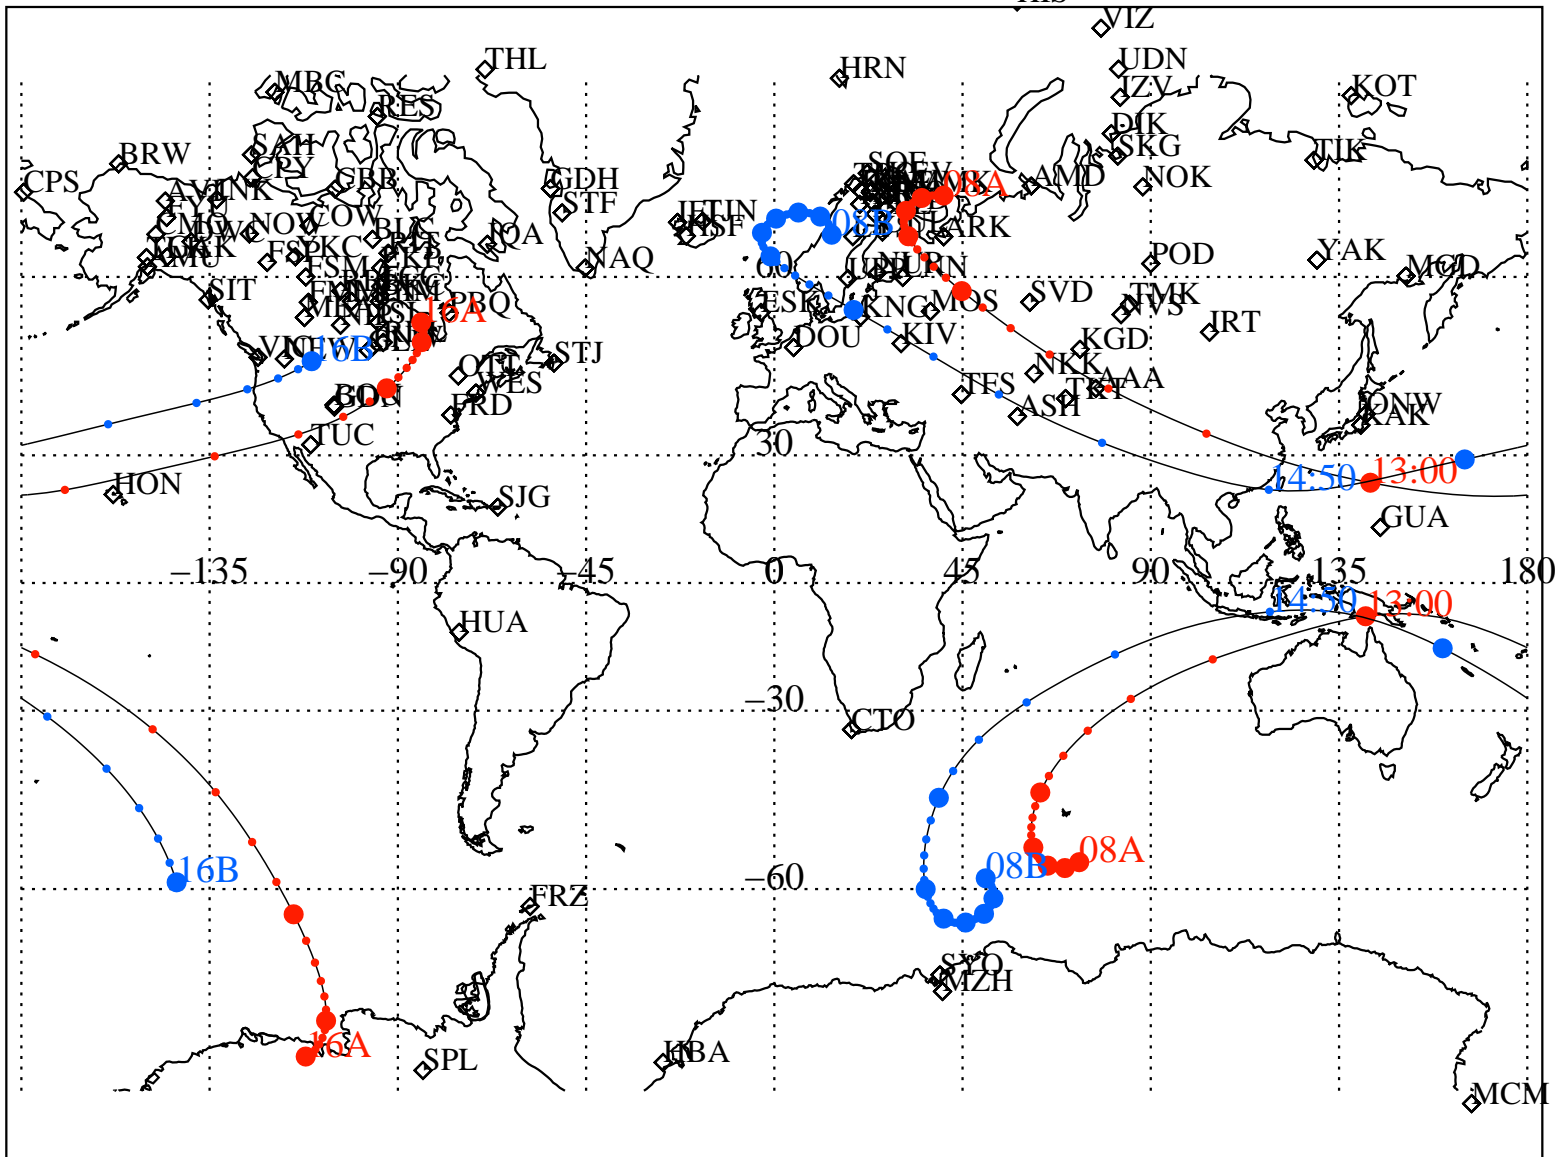

ALE
 VAN ALLEN PROBES 2014 076 (03/17) 08:00 to 2014 076 (03/17) 16:00

RBSPA-A, RBSPB-B,