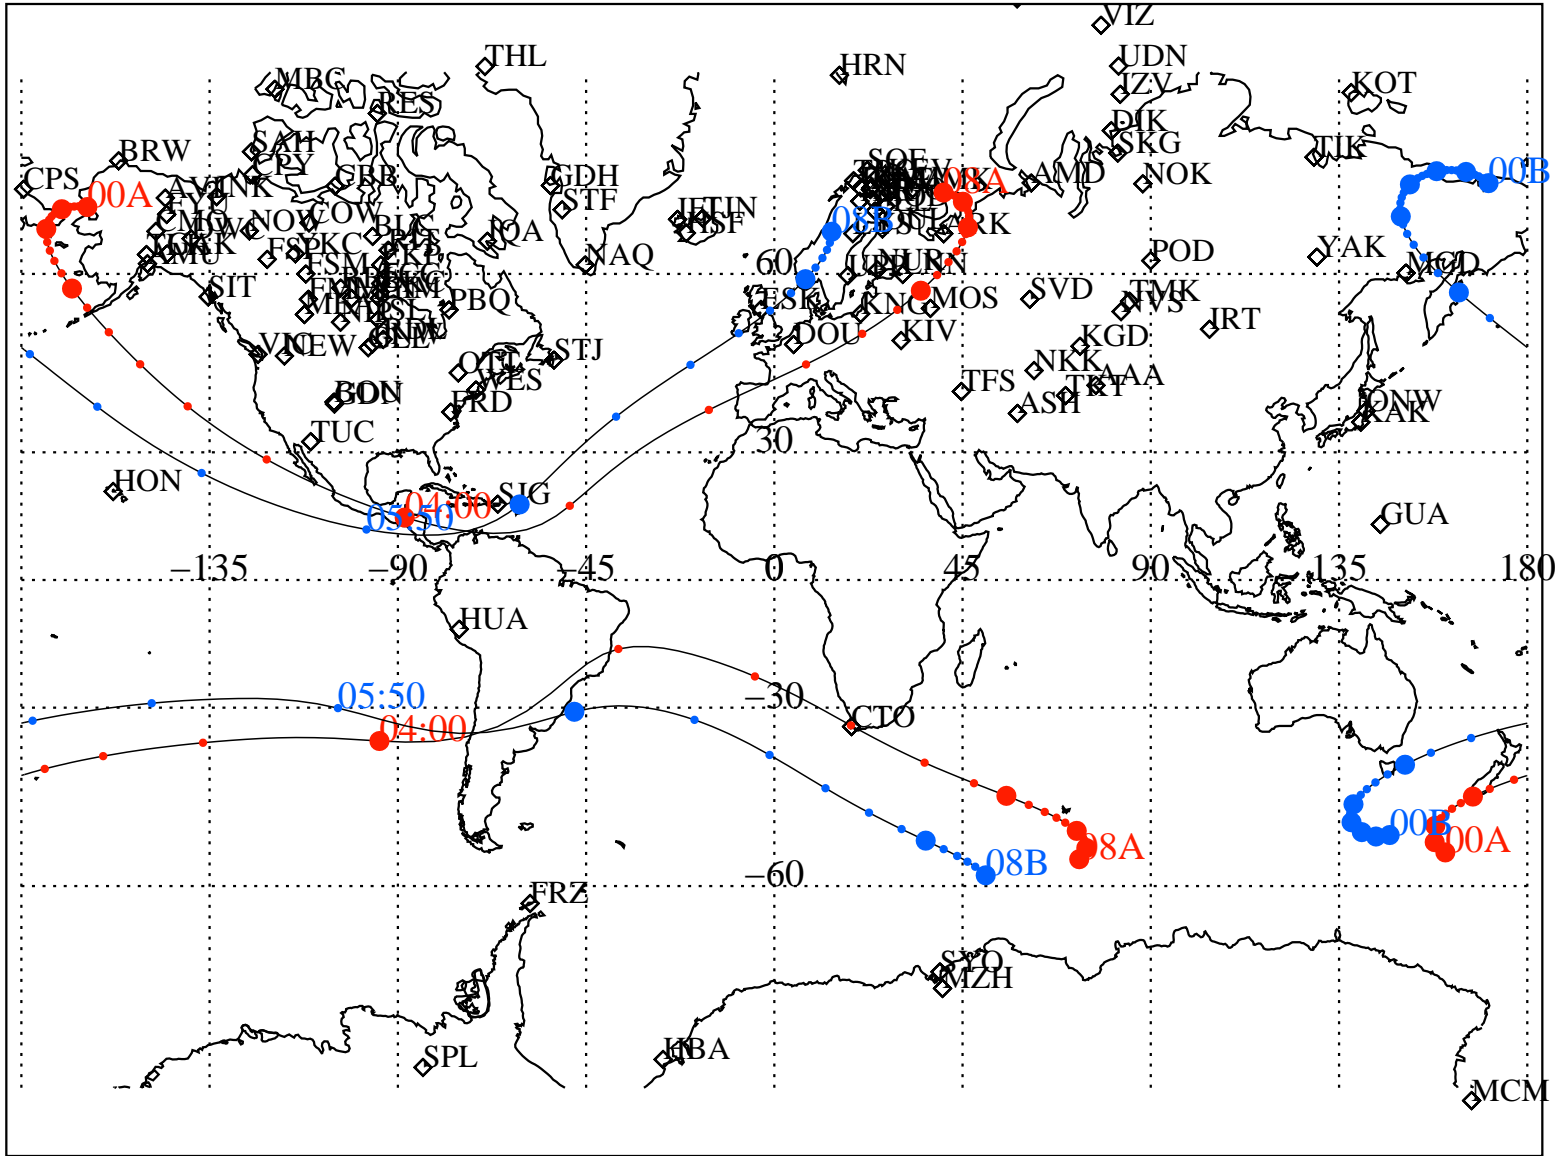

ALE  
VAN ALLEN PROBES 2014 076 (03/17) 00:00 to 2014 076 (03/17) 08:00

RBSPA-A, RBSPB-B,