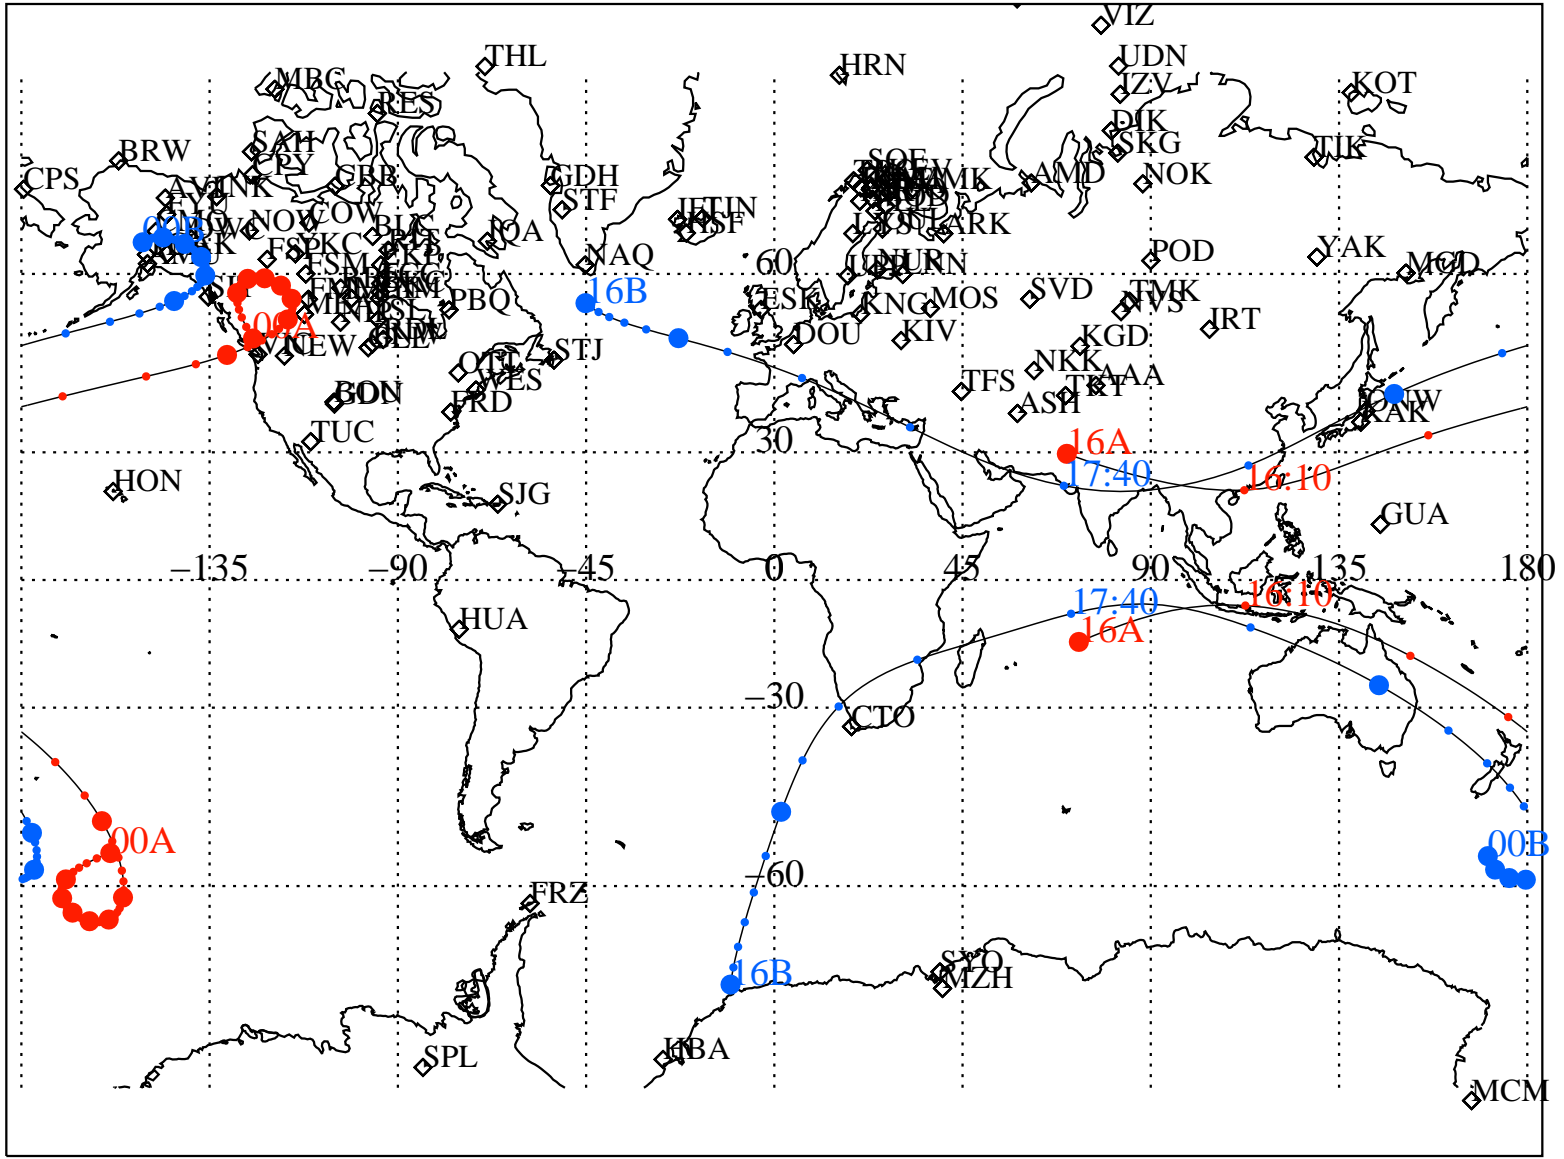

ALE  
 VAN ALLEN PROBES 2014 074 (03/15) 16:00 to 2014 075 (03/16) 00:00

RBSPA-A, RBSPB-B,