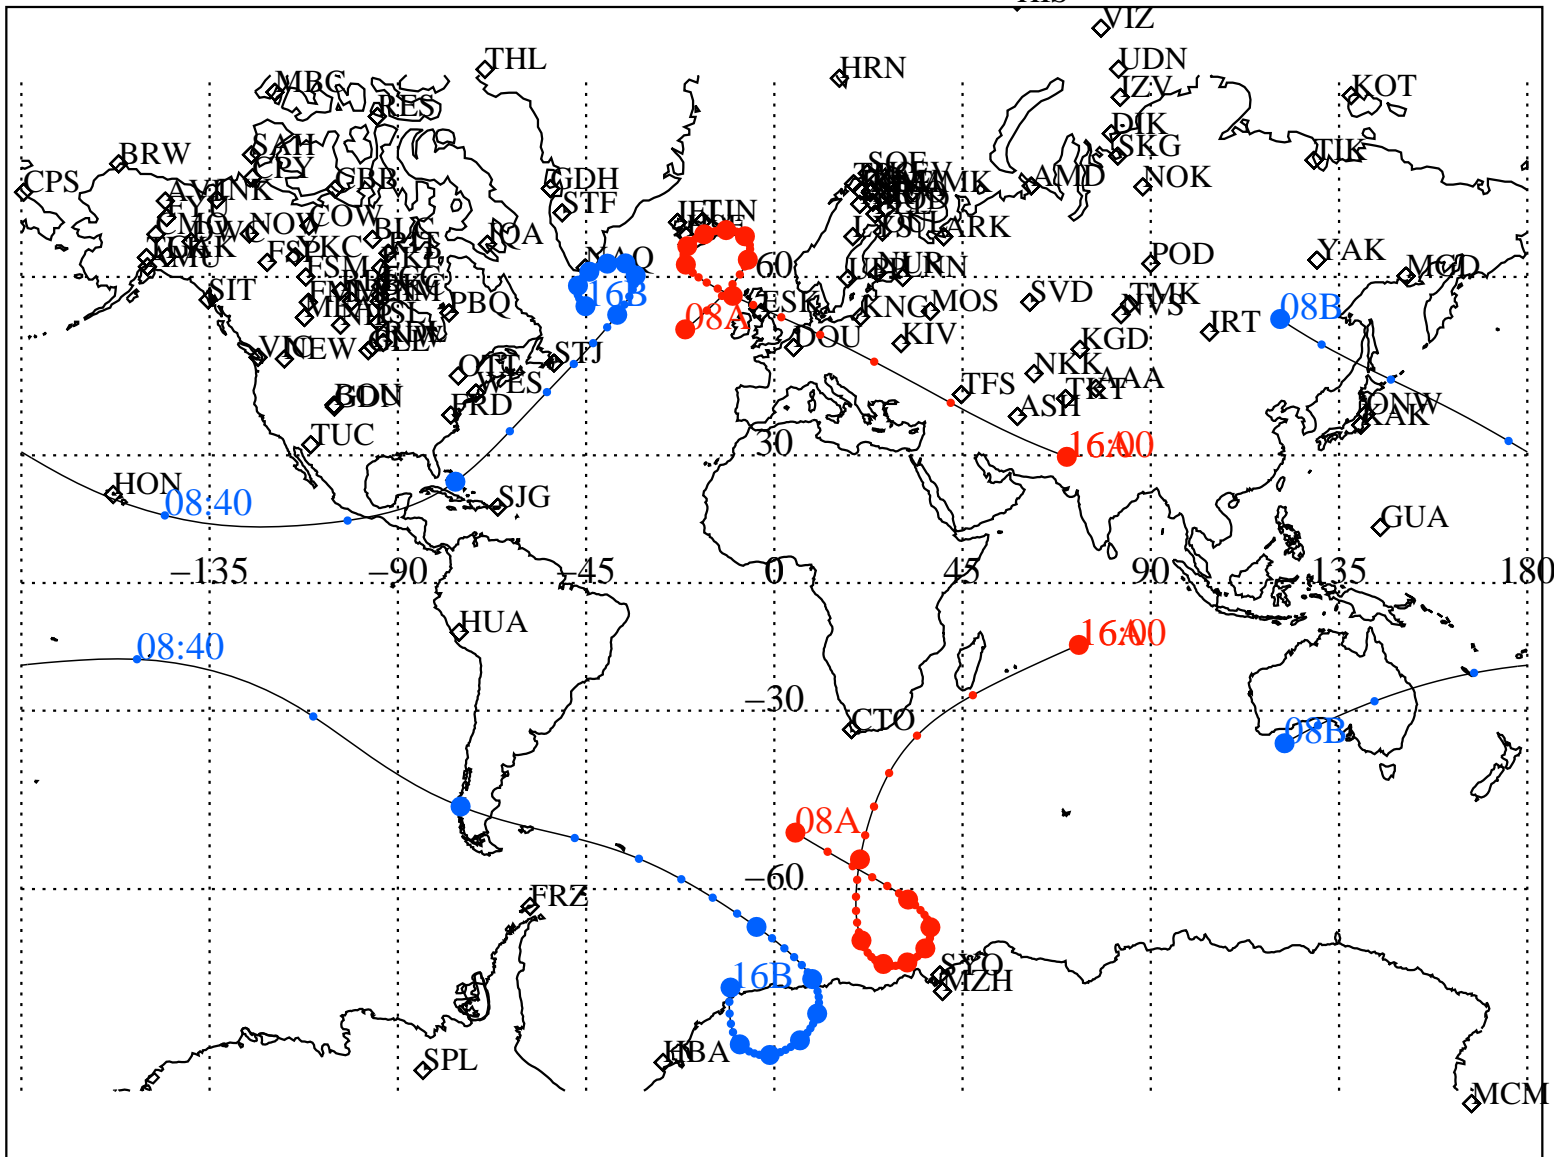

ALE
 VAN ALLEN PROBES 2014 074 (03/15) 08:00 to 2014 074 (03/15) 16:00

RBSPA-A, RBSPB-B,