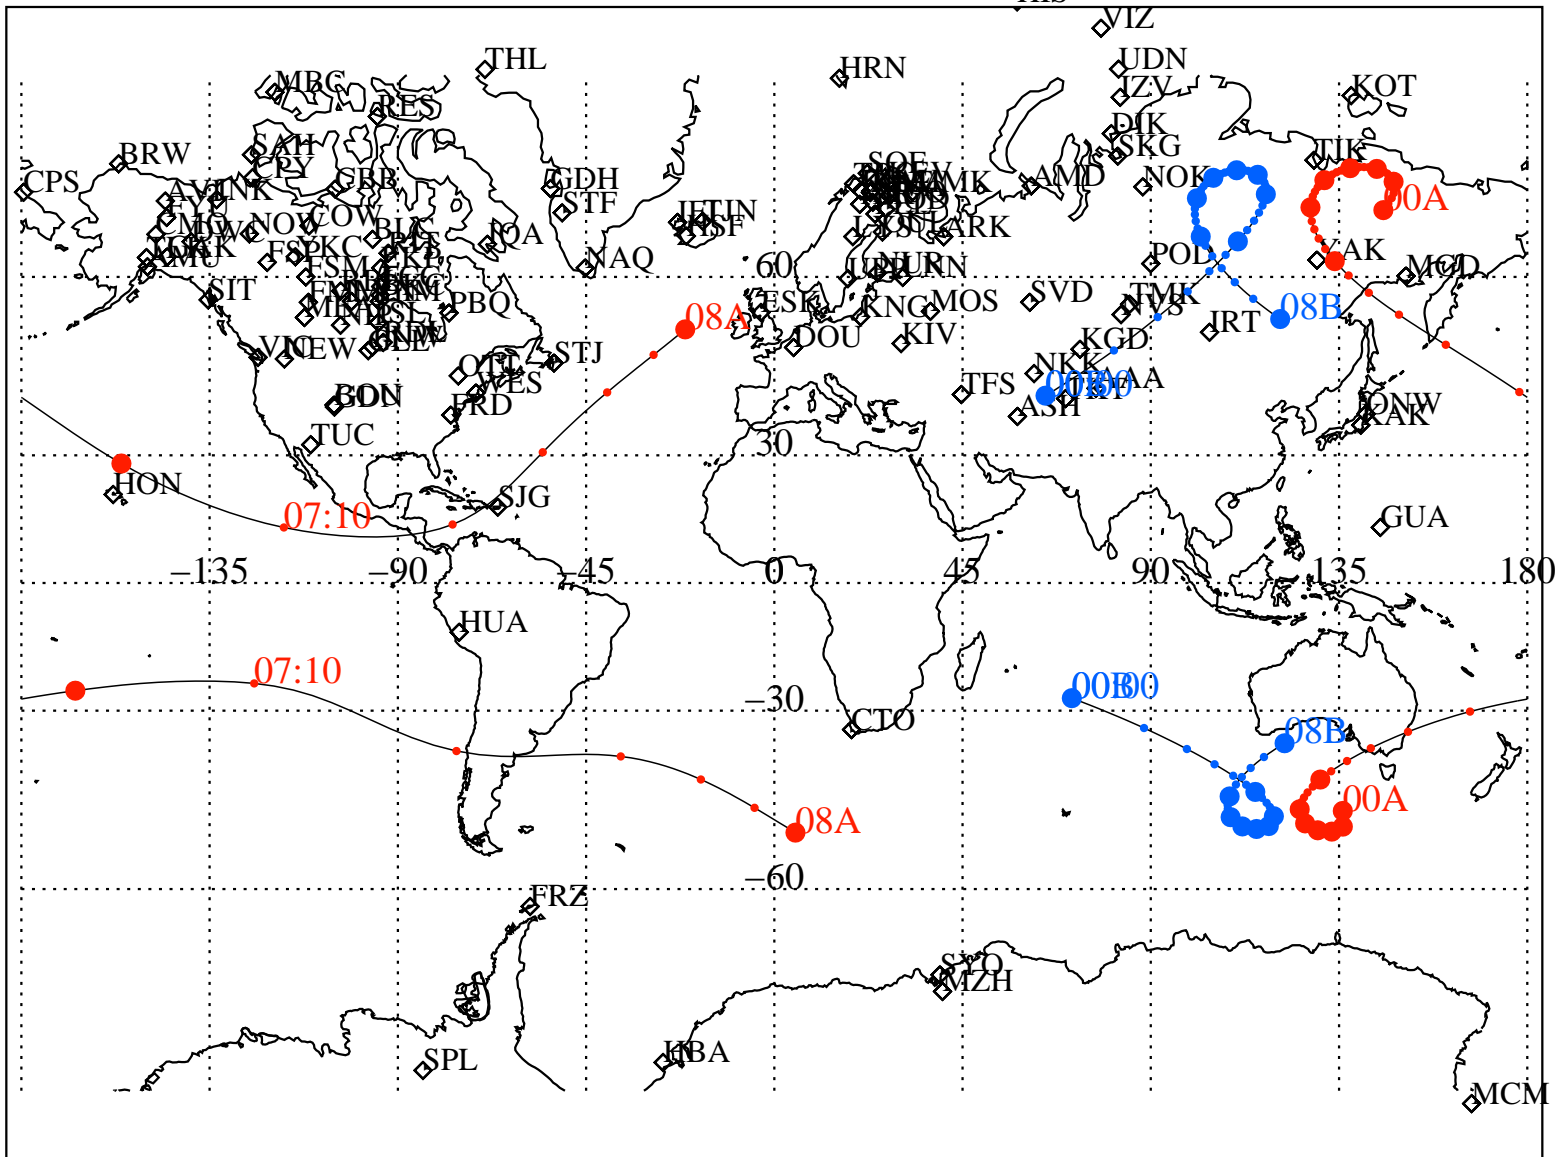

ALE  
 VAN ALLEN PROBES 2014 074 (03/15) 00:00 to 2014 074 (03/15) 08:00

RBSPA-A, RBSPB-B,