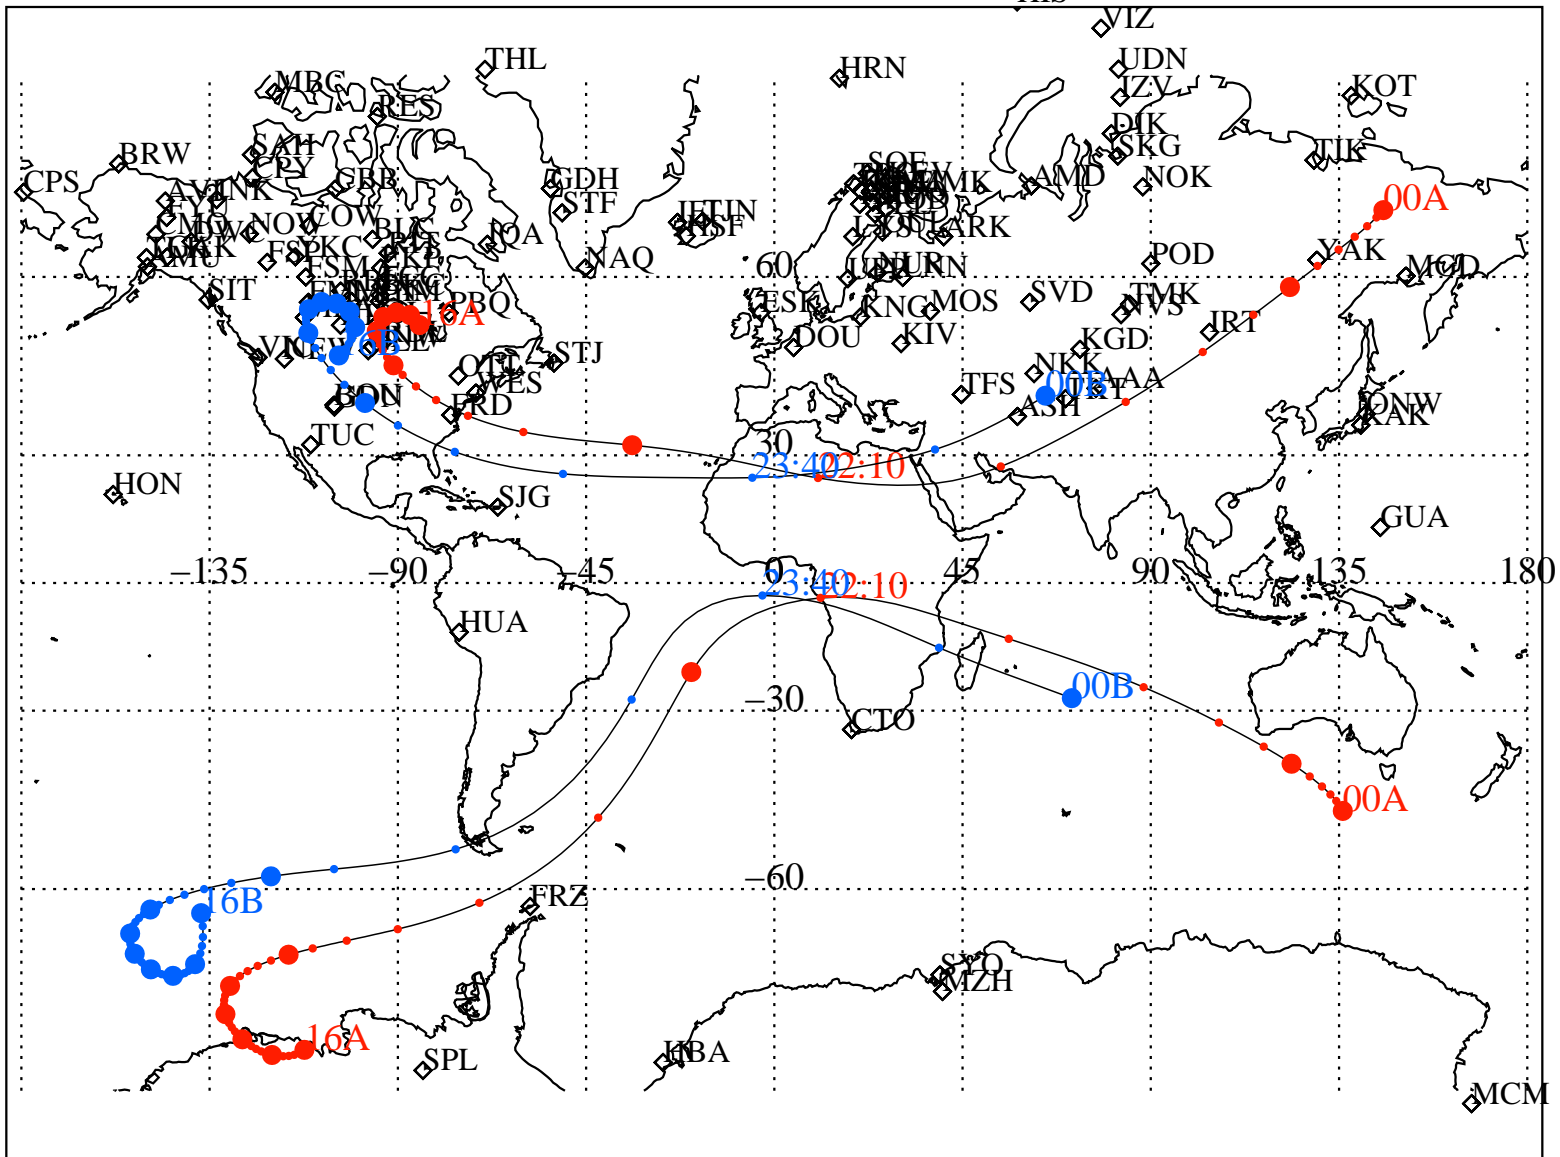

ALE
 VAN ALLEN PROBES 2014 073 (03/14) 16:00 to 2014 074 (03/15) 00:00

RBSPA-A, RBSPB-B,