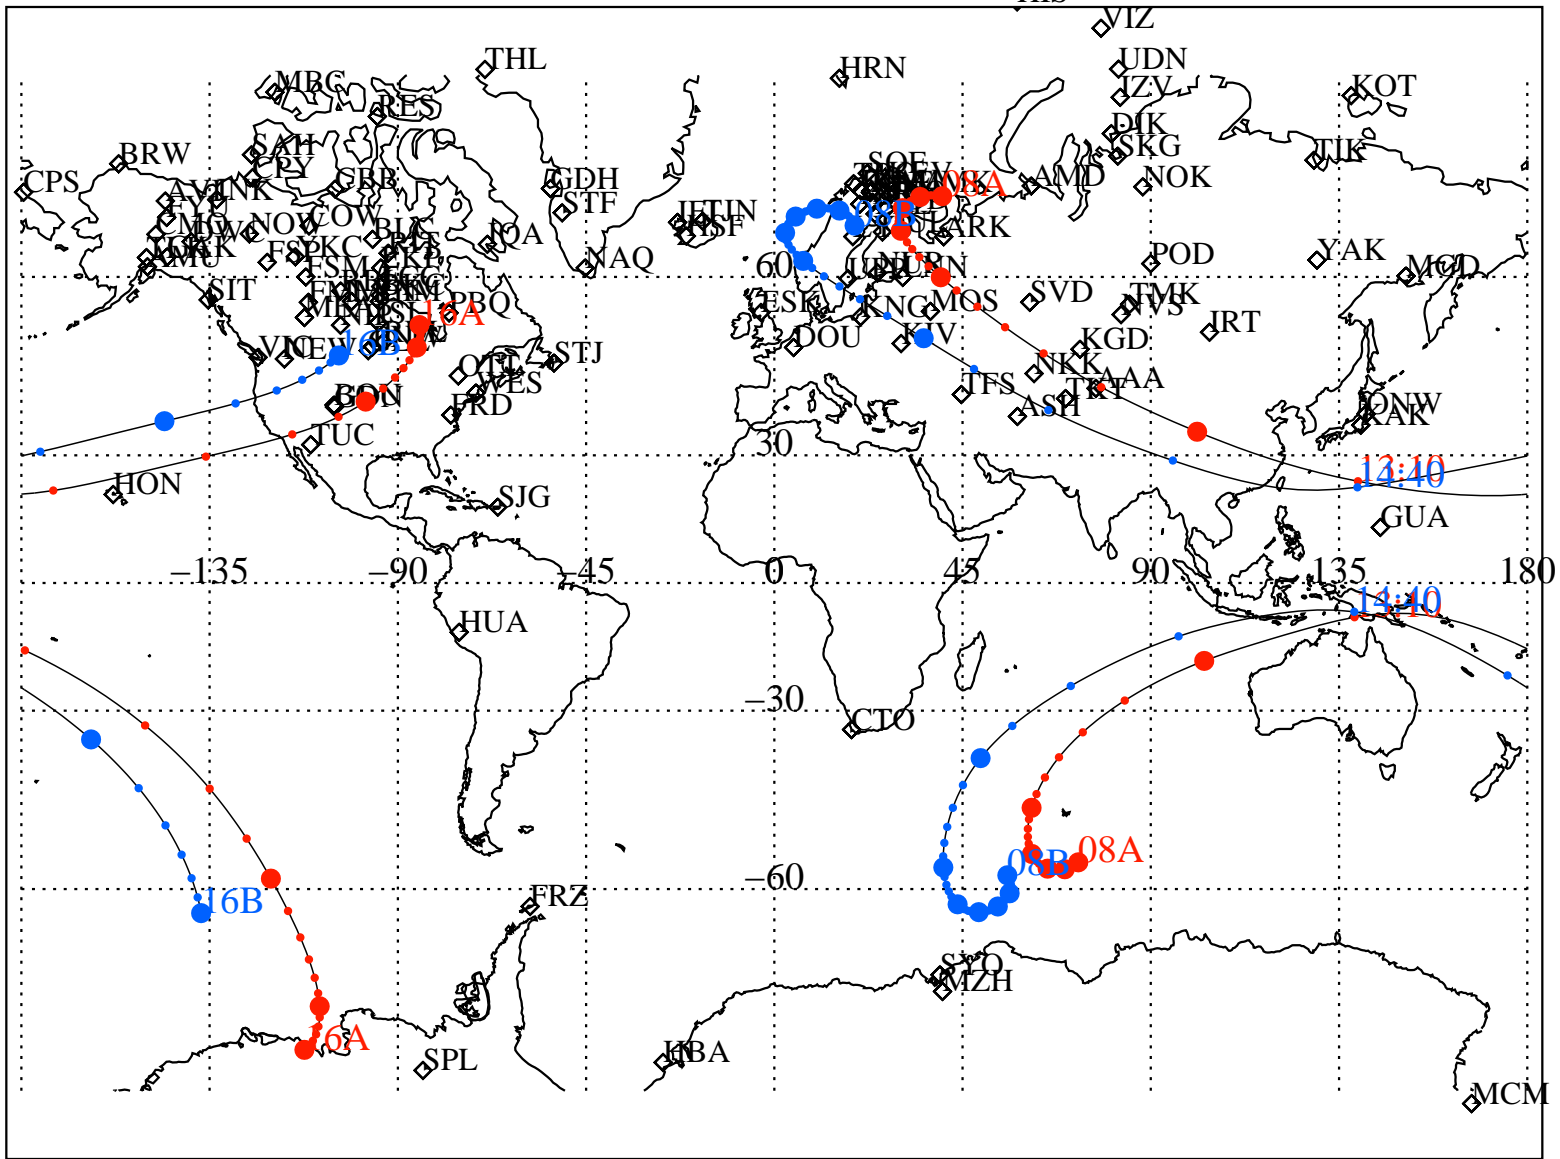

ALE  
VAN ALLEN PROBES 2014 073 (03/14) 08:00 to 2014 073 (03/14) 16:00

RBSPA-A, RBSPB-B,