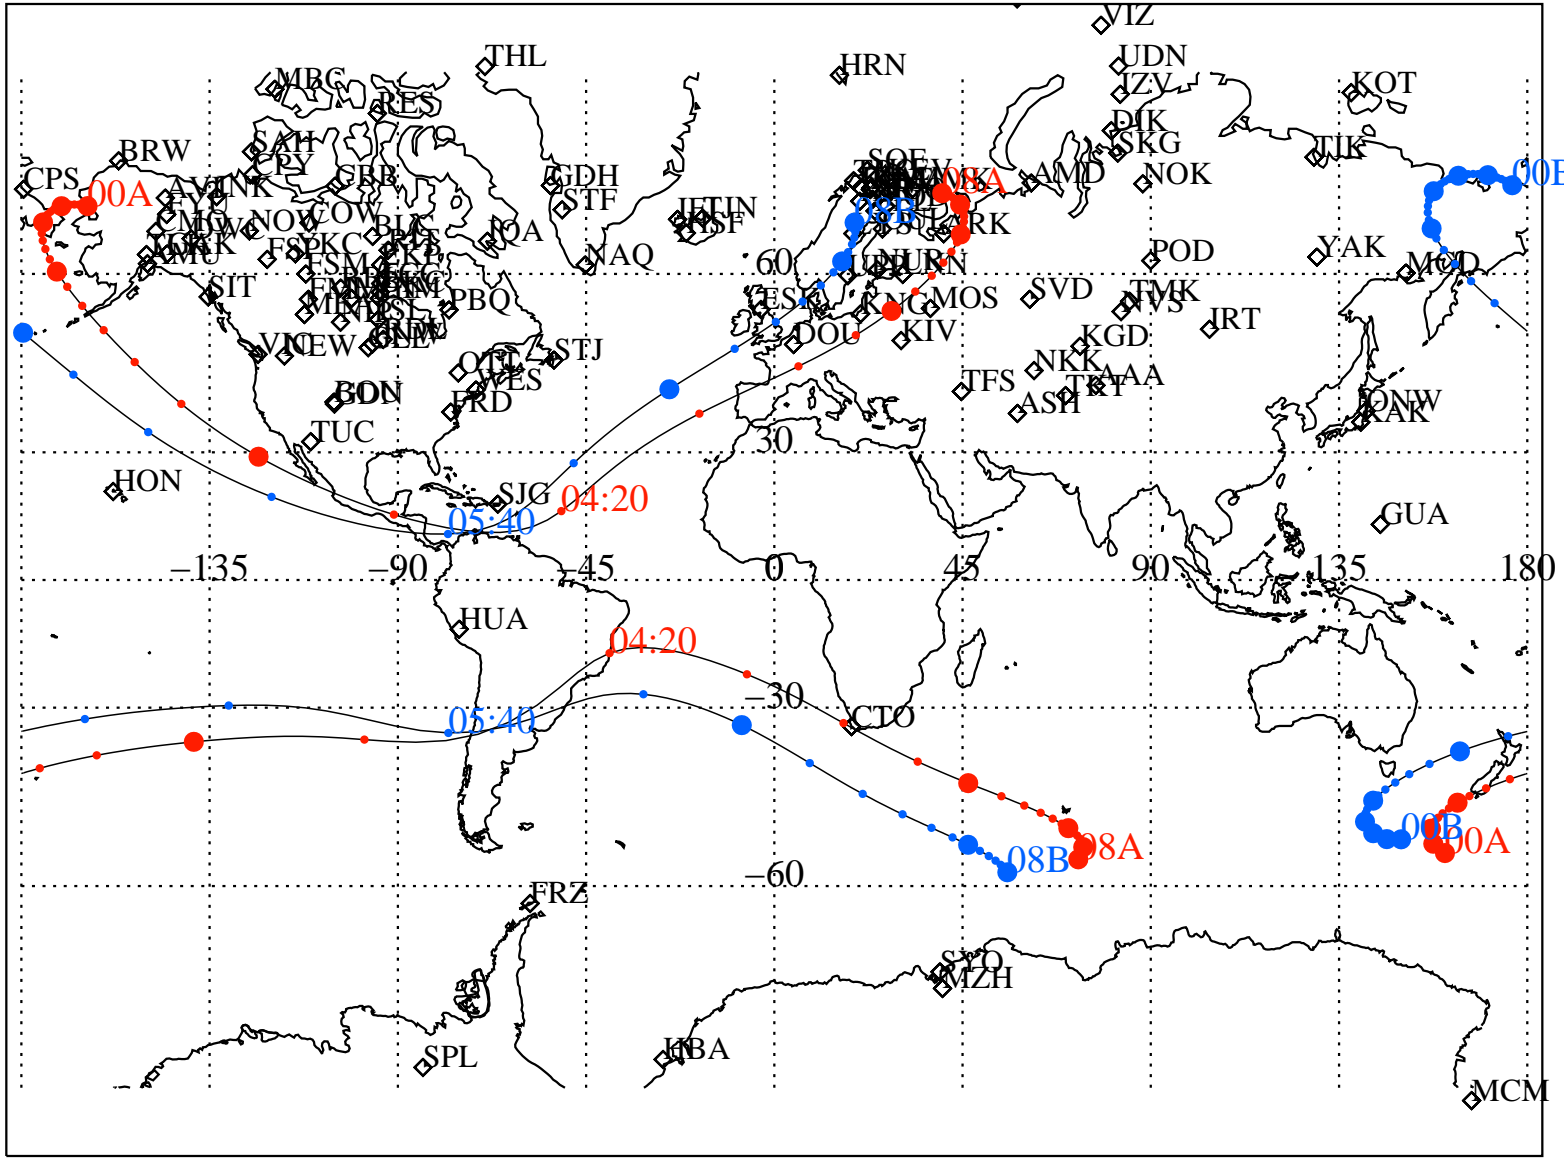

ALE
 VAN ALLEN PROBES 2014 073 (03/14) 00:00 to 2014 073 (03/14) 08:00

RBSPA-A, RBSPB-B,