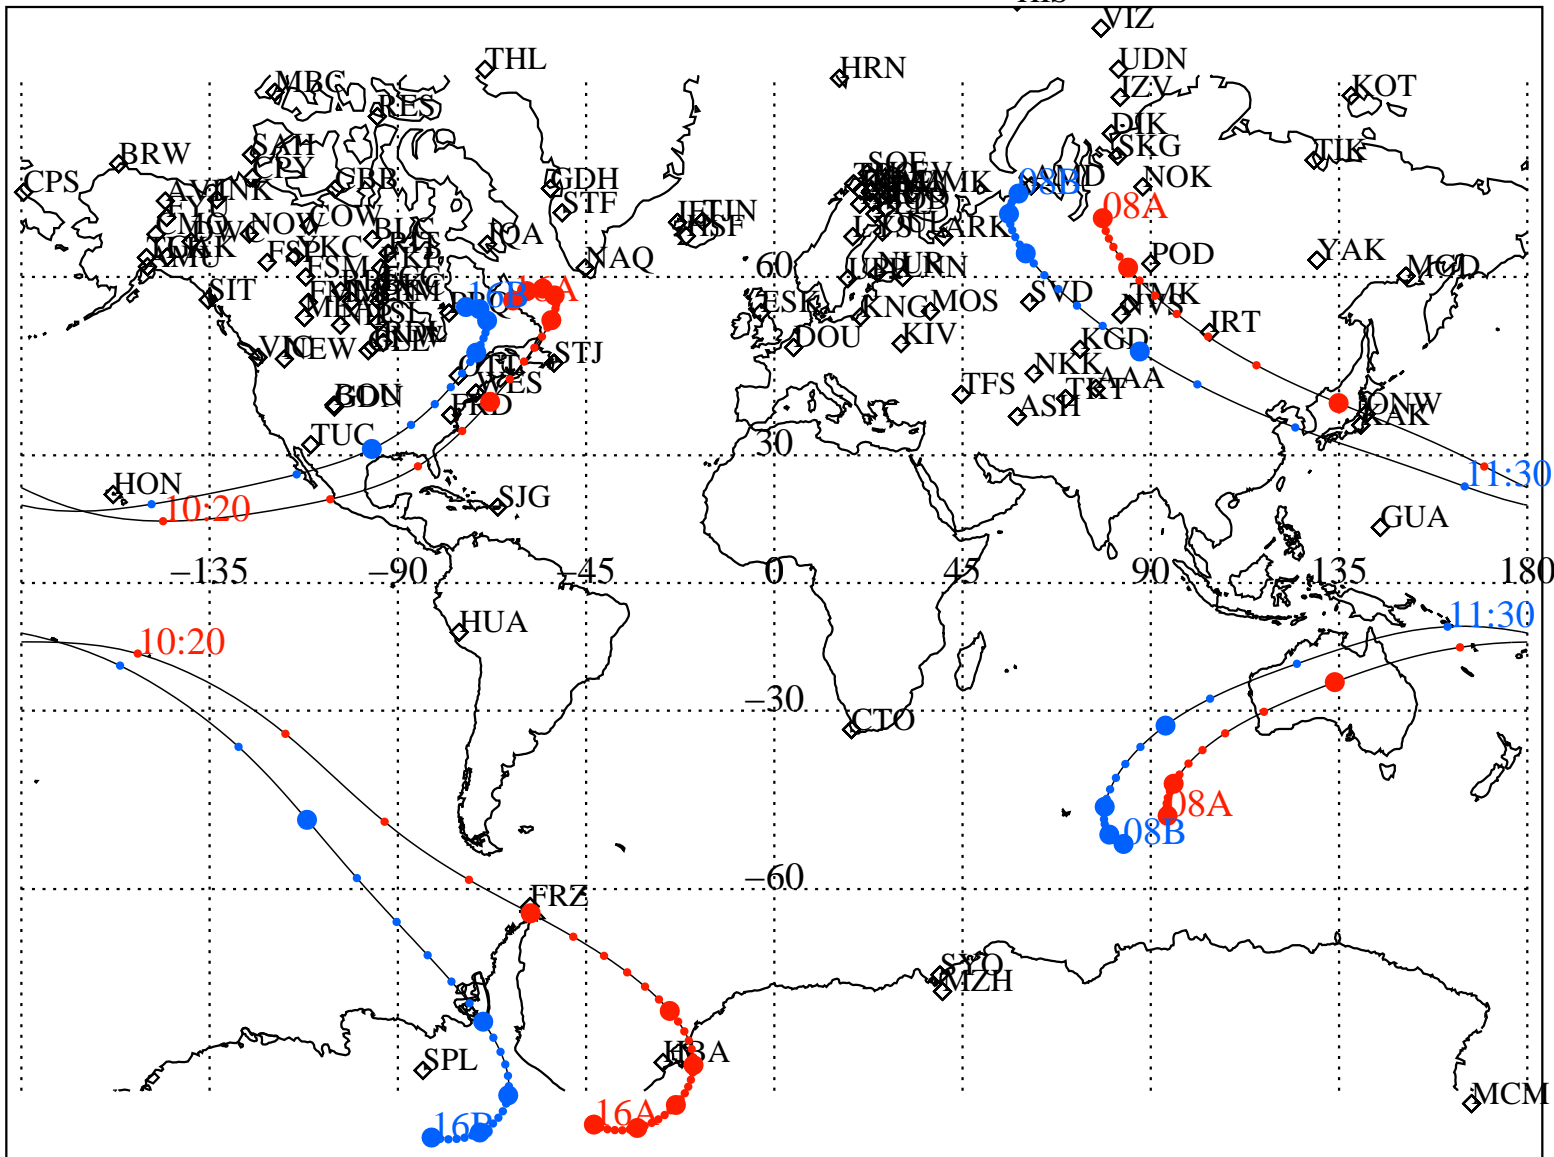

ALE  
VAN ALLEN PROBES 2014 072 (03/13) 08:00 to 2014 072 (03/13) 16:00

RBSPA-A, RBSPB-B,