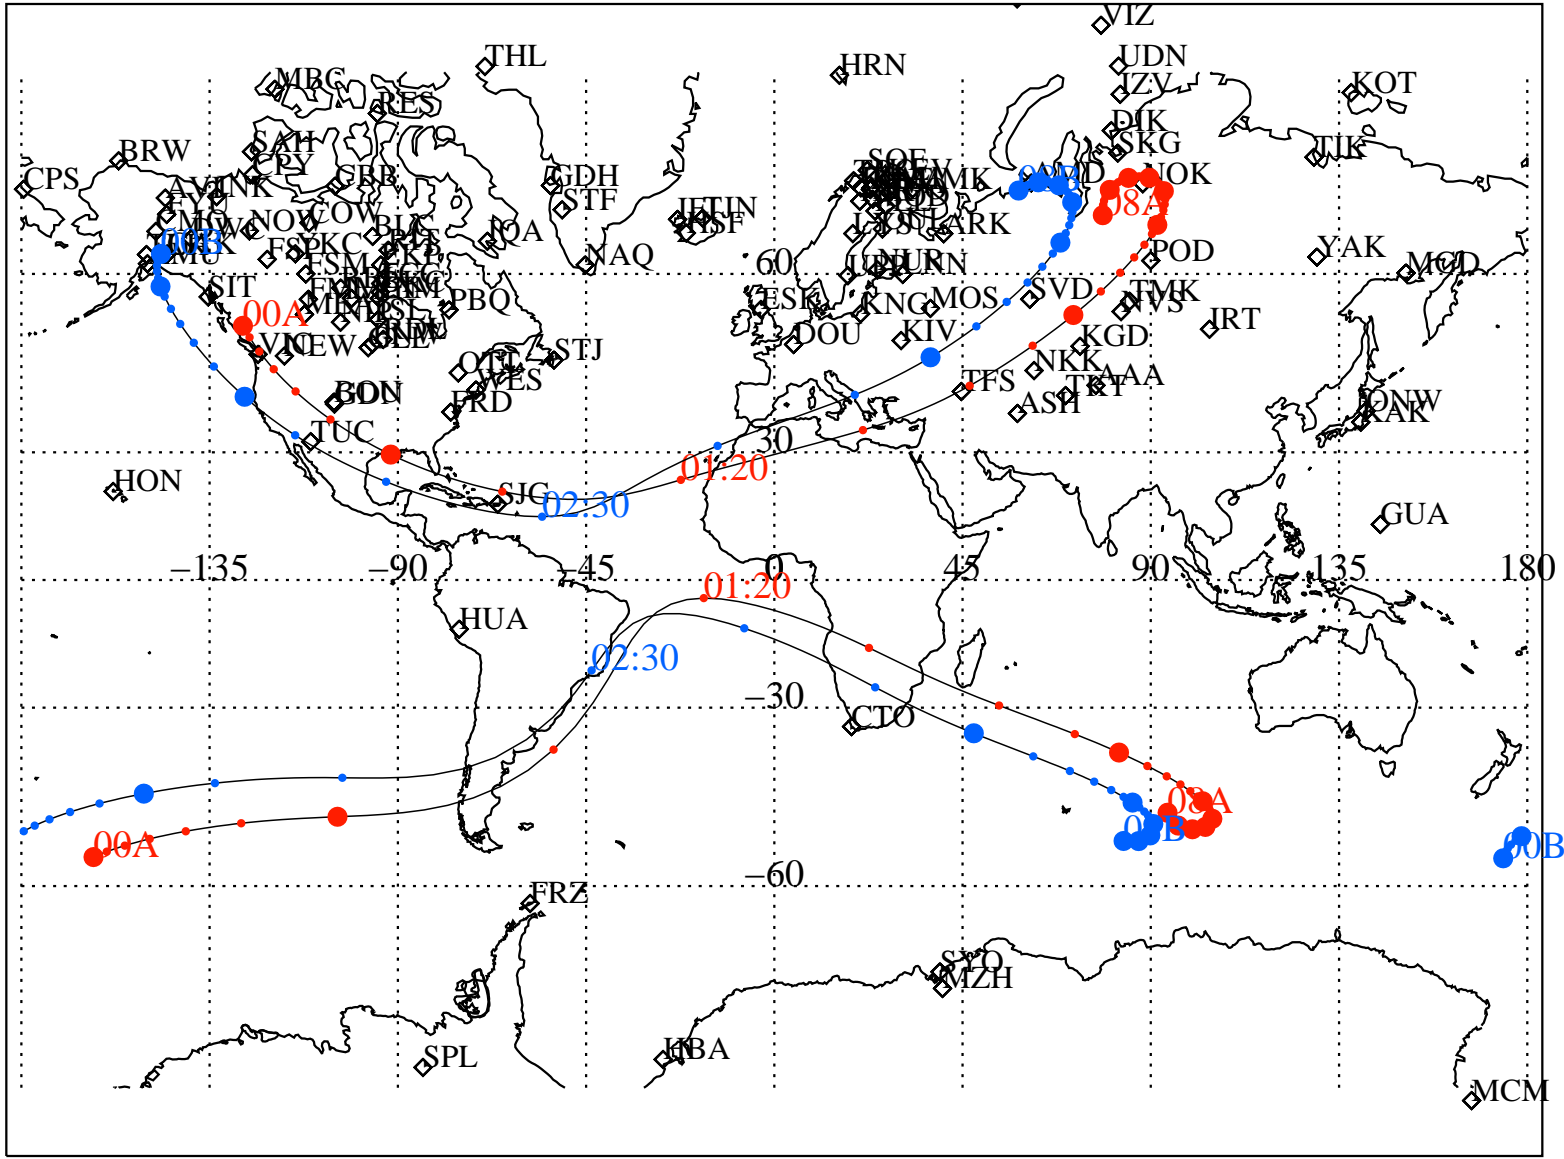

ALE
 VAN ALLEN PROBES 2014 072 (03/13) 00:00 to 2014 072 (03/13) 08:00

RBSPA-A, RBSPB-B,