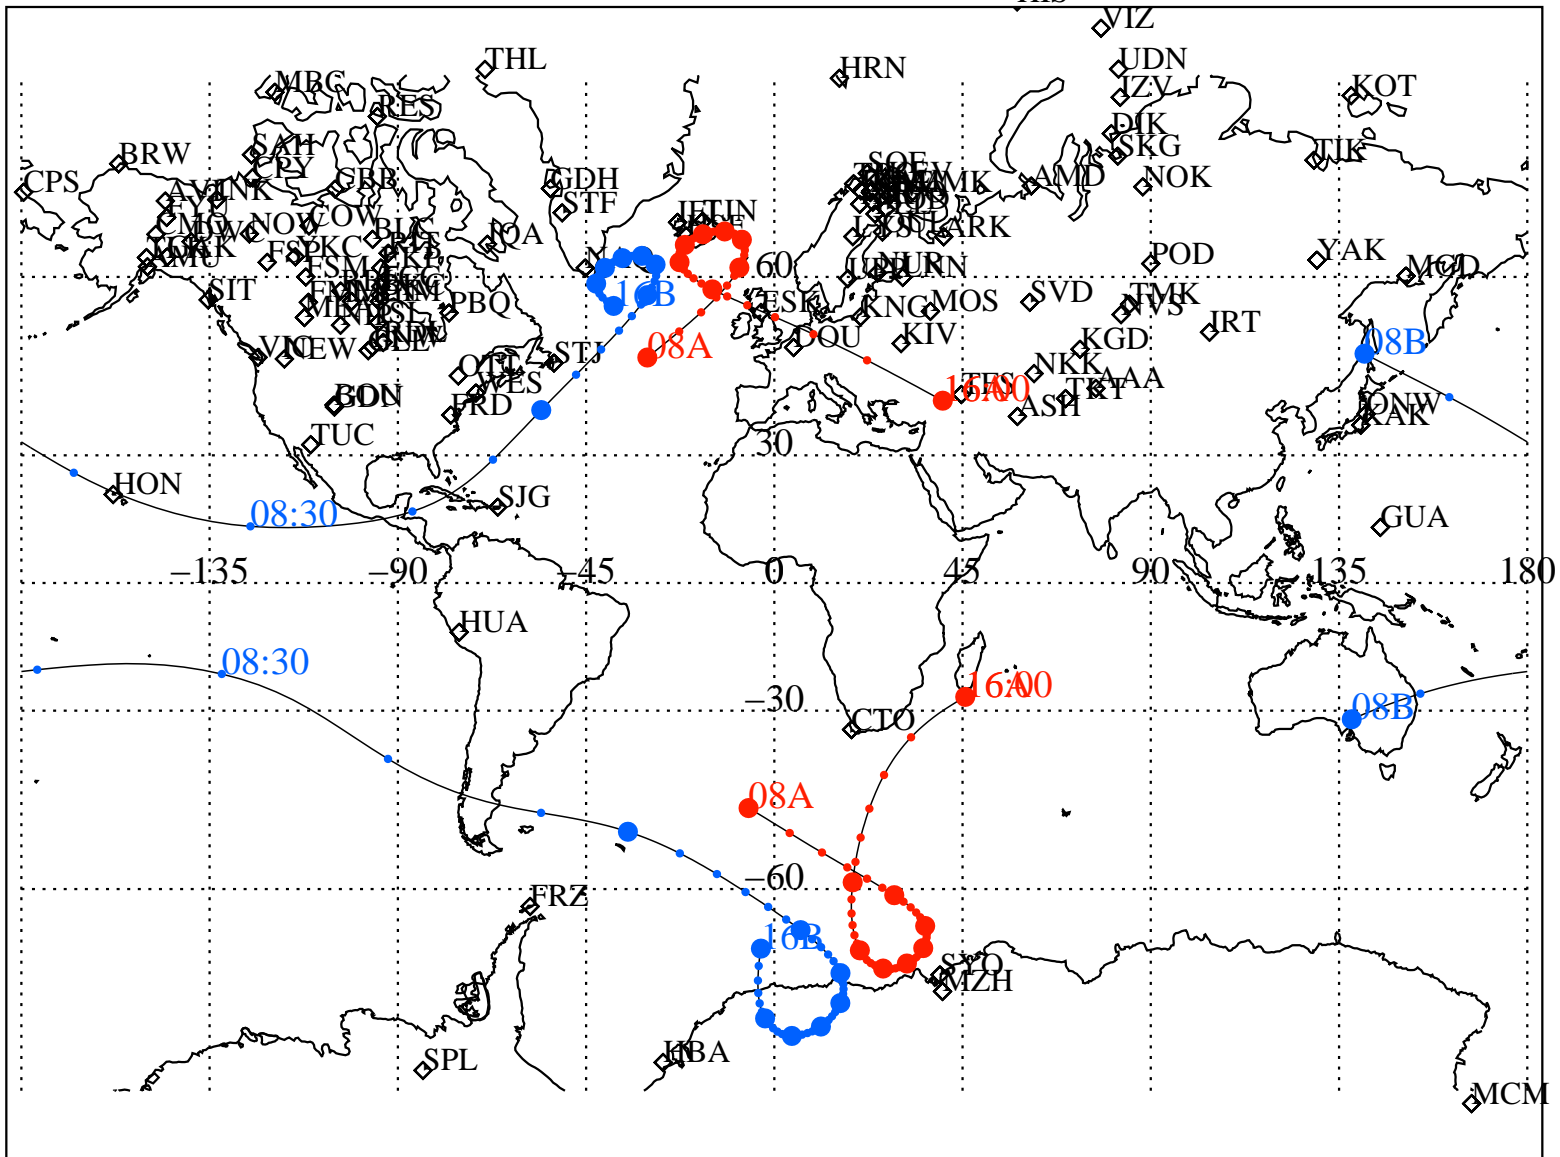

ALE
VAN ALLEN PROBES 2014 071 (03/12) 08:00 to 2014 071 (03/12) 16:00

RBSPA-A, RBSPB-B,