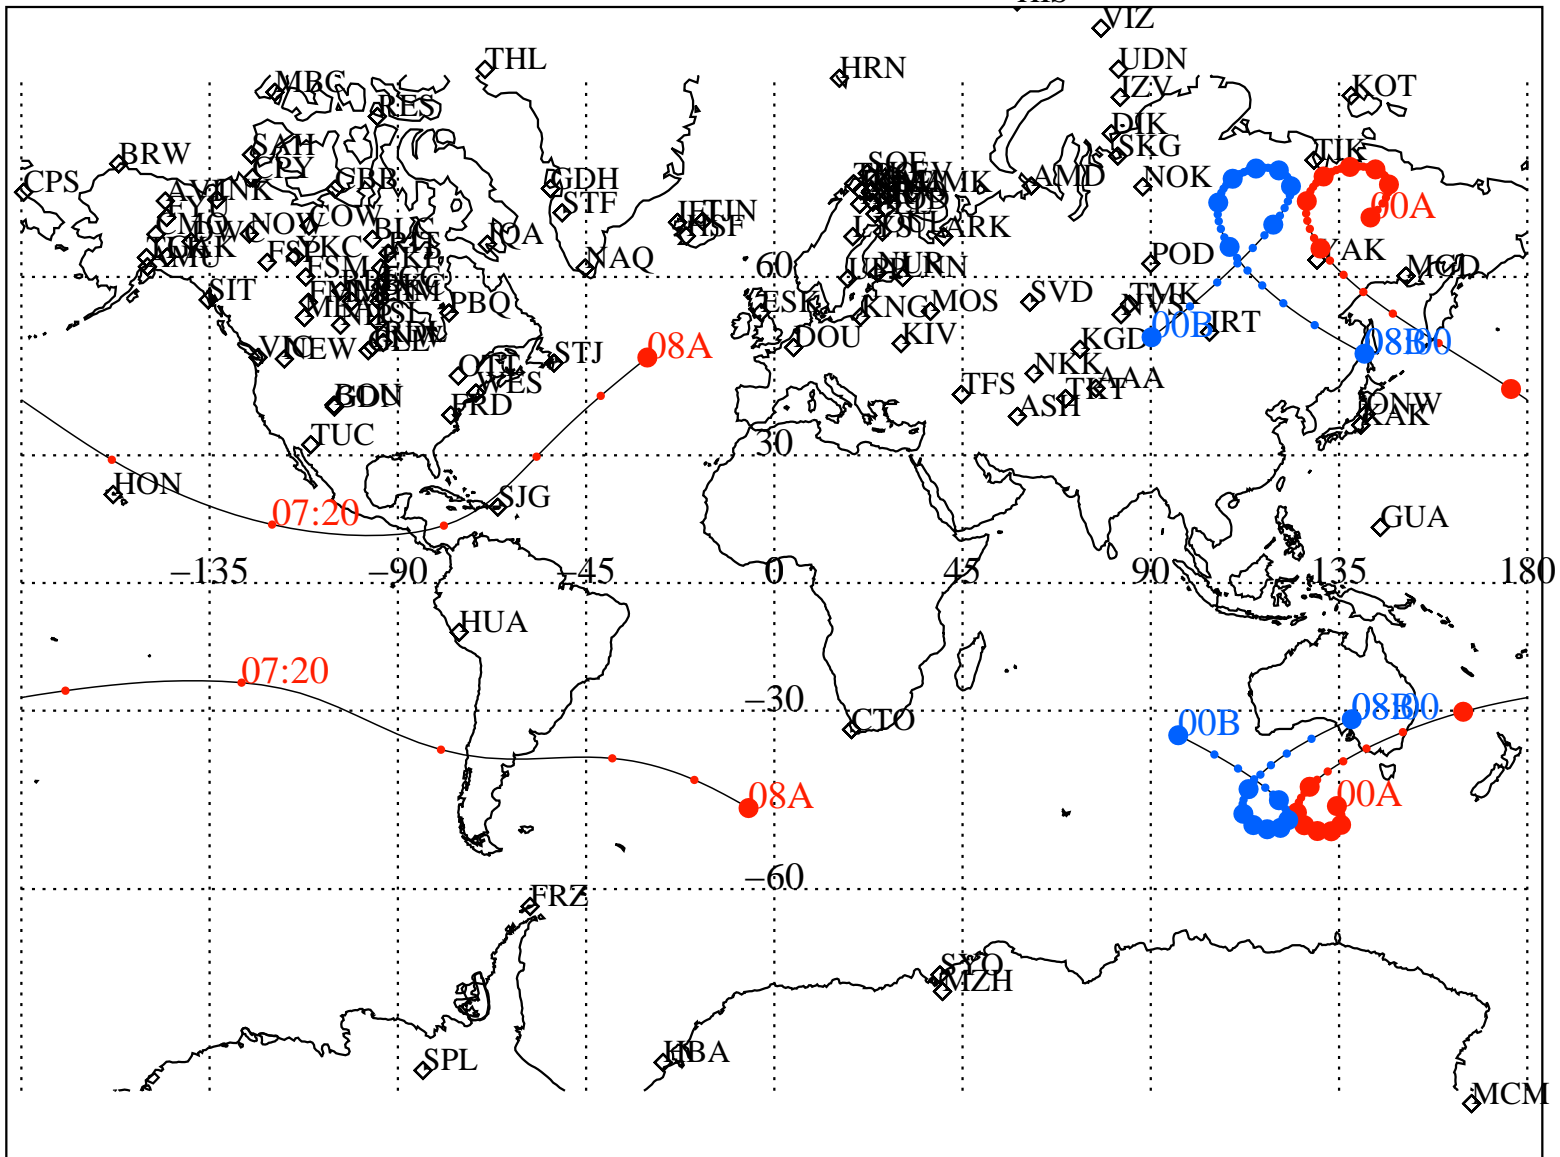

ALE
 VAN ALLEN PROBES 2014 071 (03/12) 00:00 to 2014 071 (03/12) 08:00

RBSPA-A, RBSPB-B,