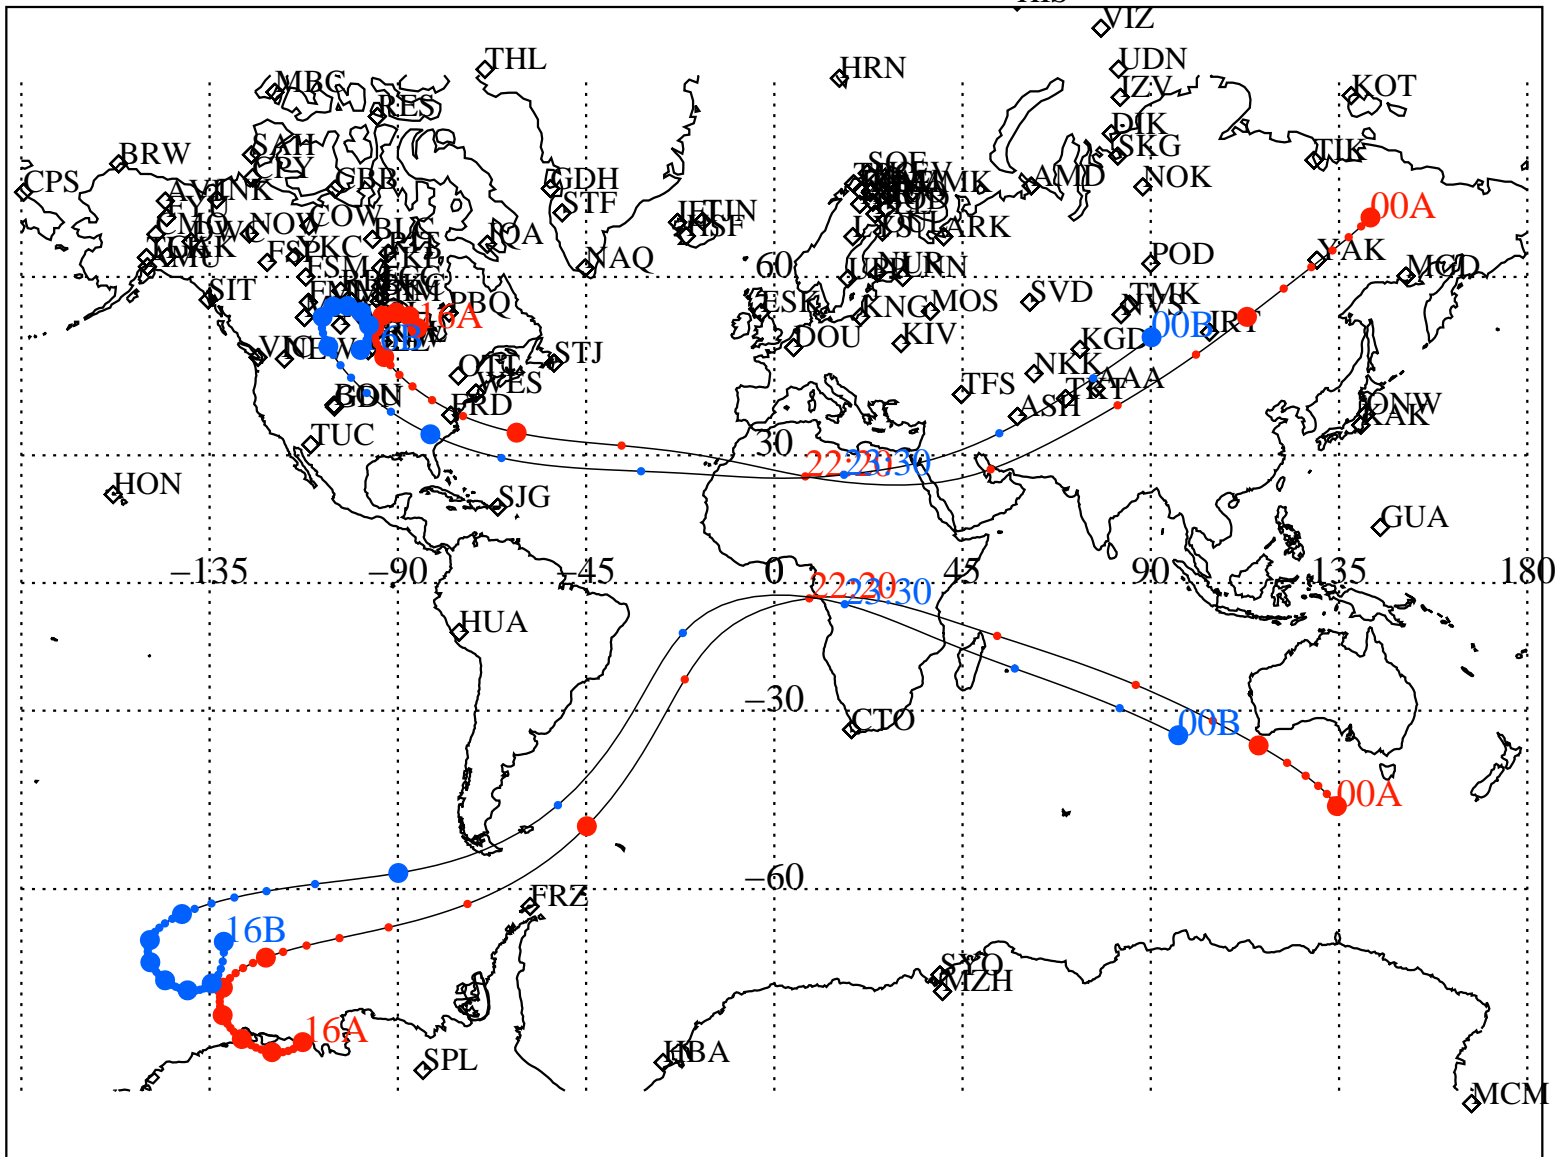

ALE  
 VAN ALLEN PROBES 2014 070 (03/11) 16:00 to 2014 071 (03/12) 00:00

RBSPA-A, RBSPB-B,