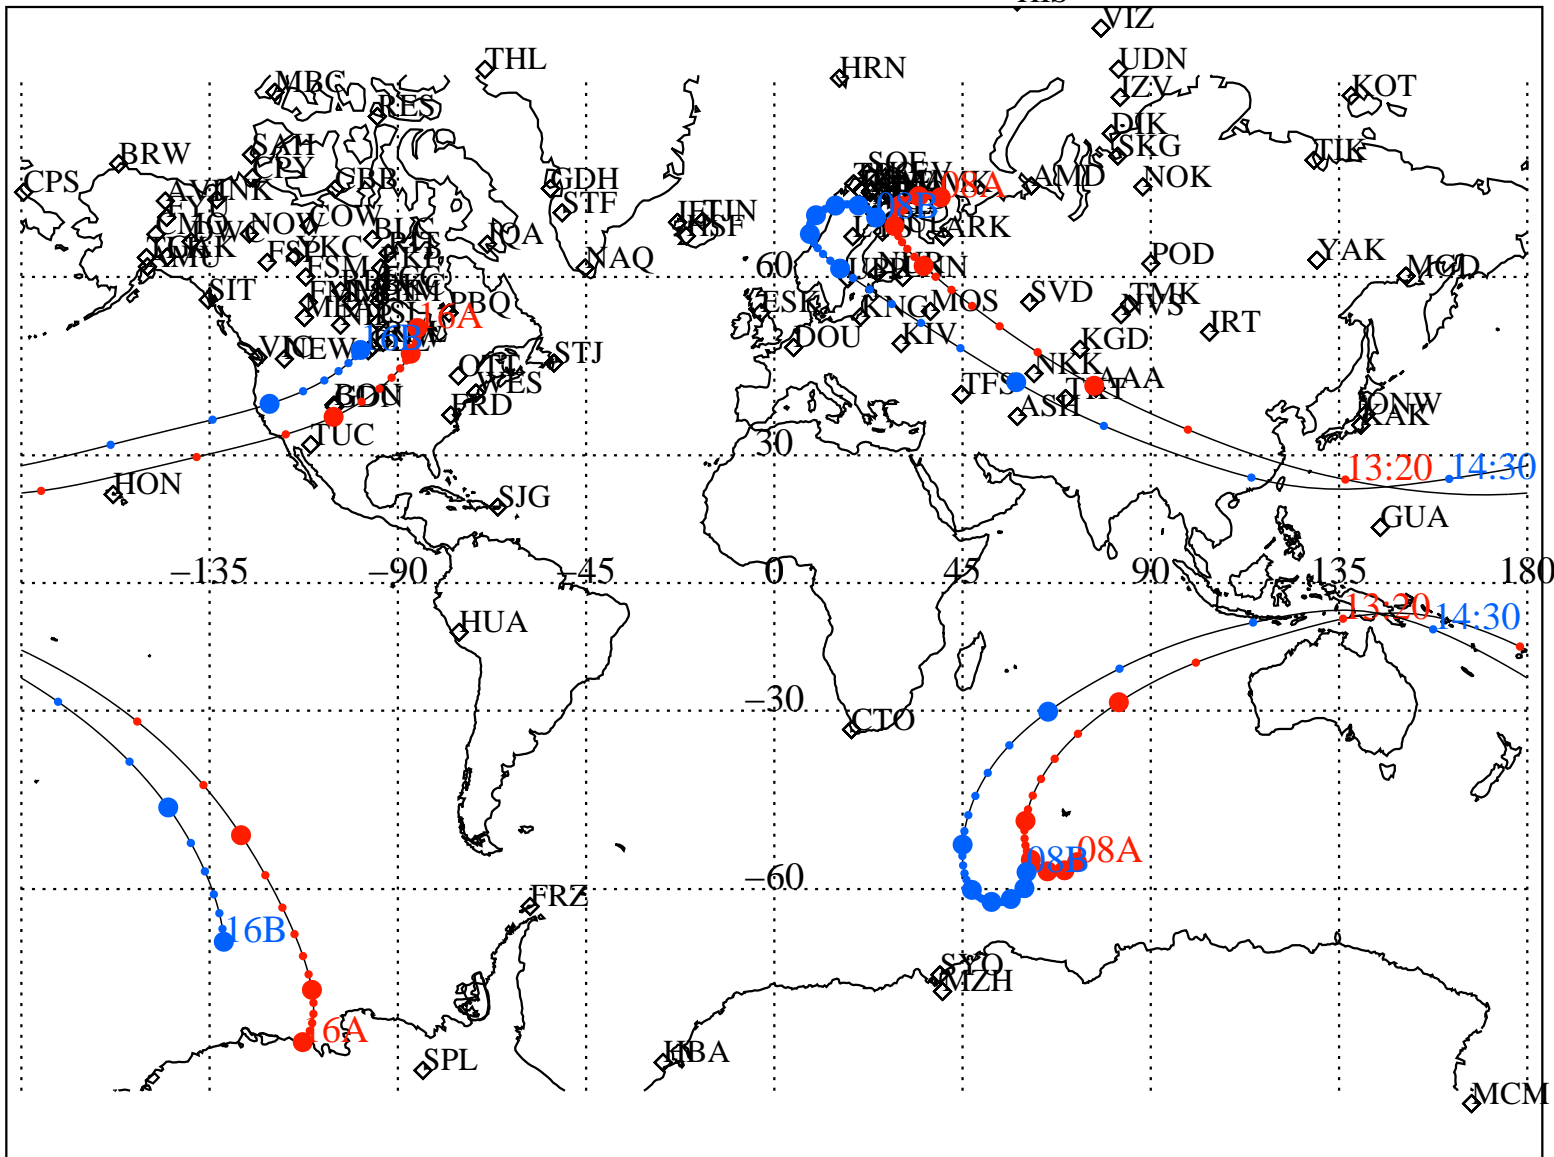

ALE
 VAN ALLEN PROBES 2014 070 (03/11) 08:00 to 2014 070 (03/11) 16:00

RBSPA-A, RBSPB-B,