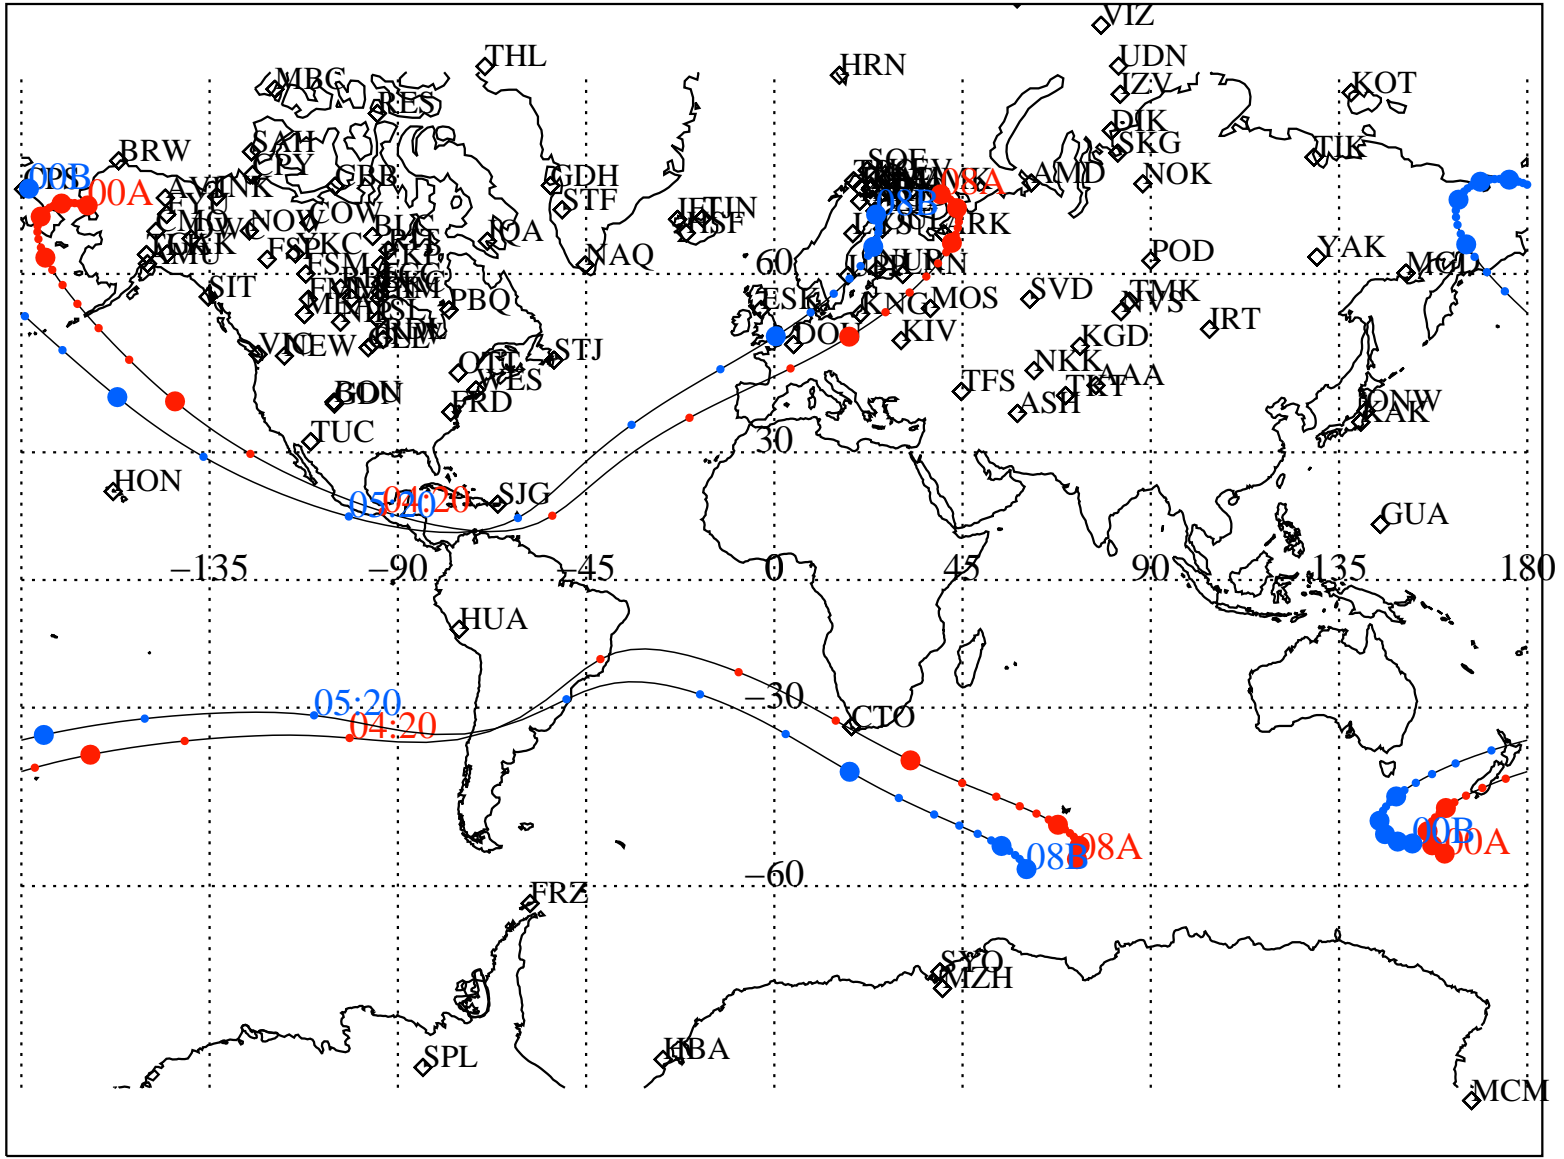

VAN ALLEN PROBES 2014 070 (03/11) 00:00 to 2014 070 (03/11) 08:00

RBSPA-A, RBSPB-B,