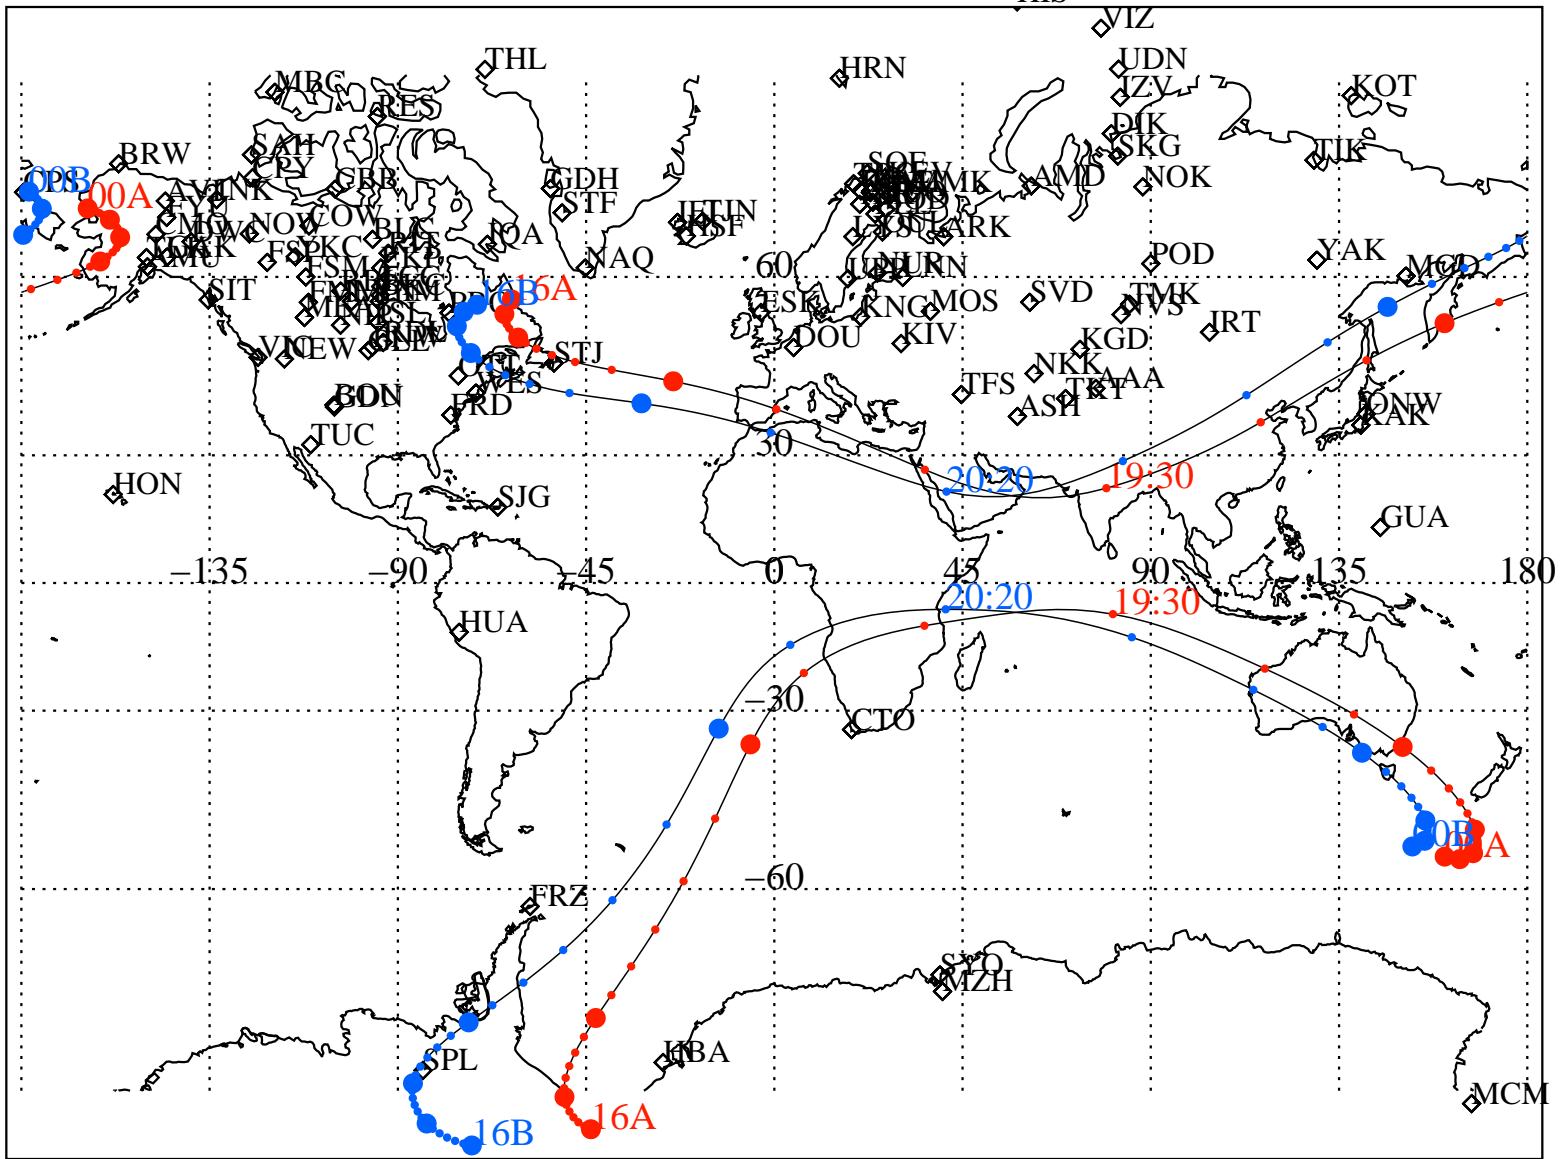

ALE
 VAN ALLEN PROBES 2014 069 (03/10) 16:00 to 2014 070 (03/11) 00:00

RBSPA-A, RBSPB-B,