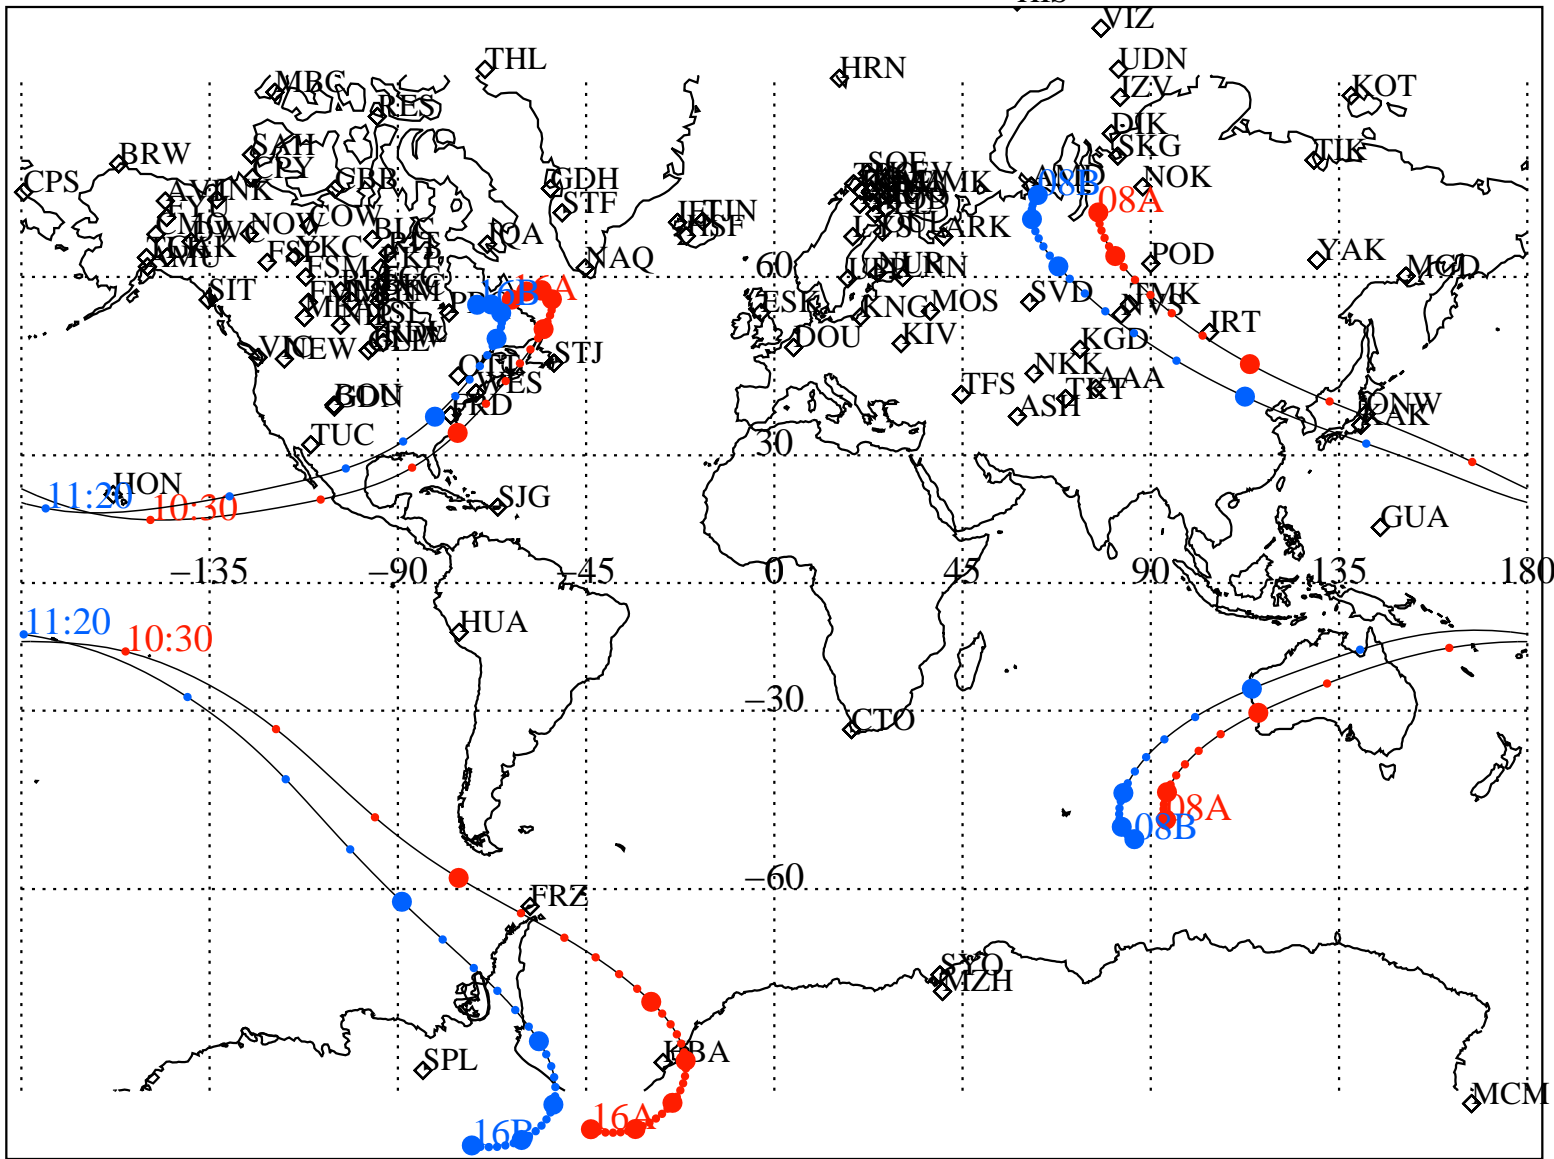

ALE
VAN ALLEN PROBES 2014 069 (03/10) 08:00 to 2014 069 (03/10) 16:00

RBSPA-A, RBSPB-B,