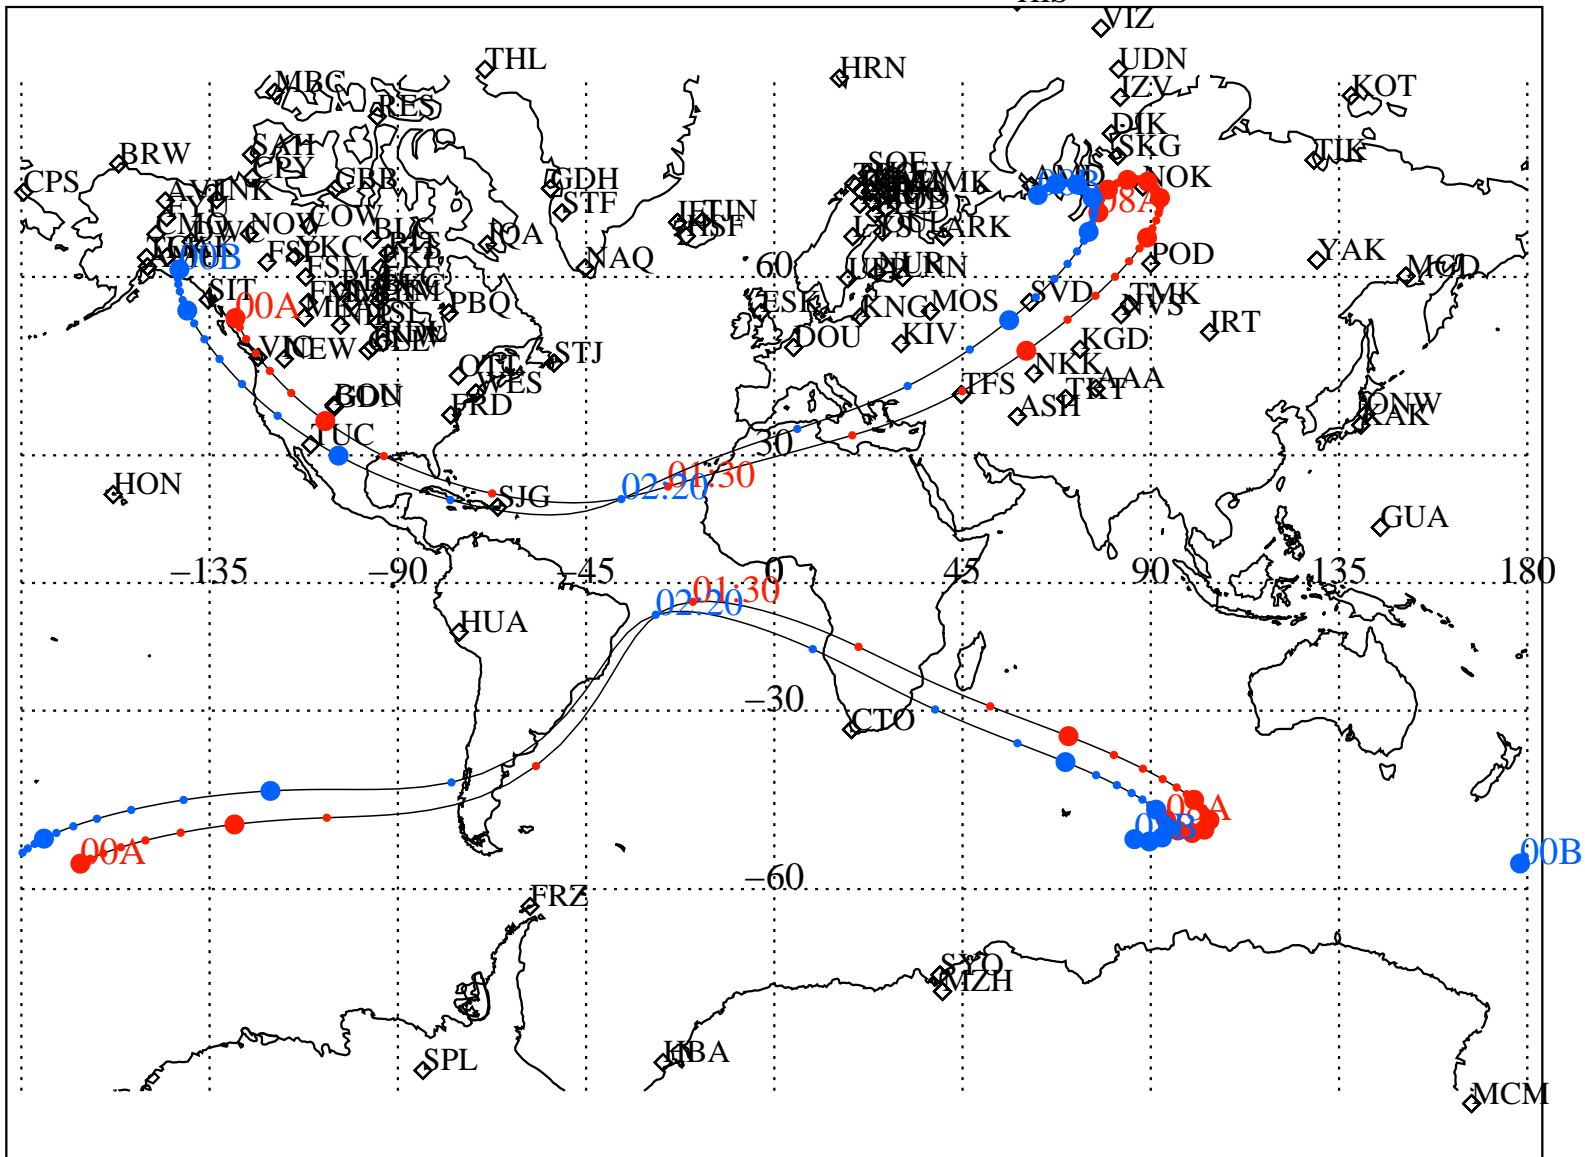

ALE
 VAN ALLEN PROBES 2014 069 (03/10) 00:00 to 2014 069 (03/10) 08:00

RBSPA-A, RBSPB-B,