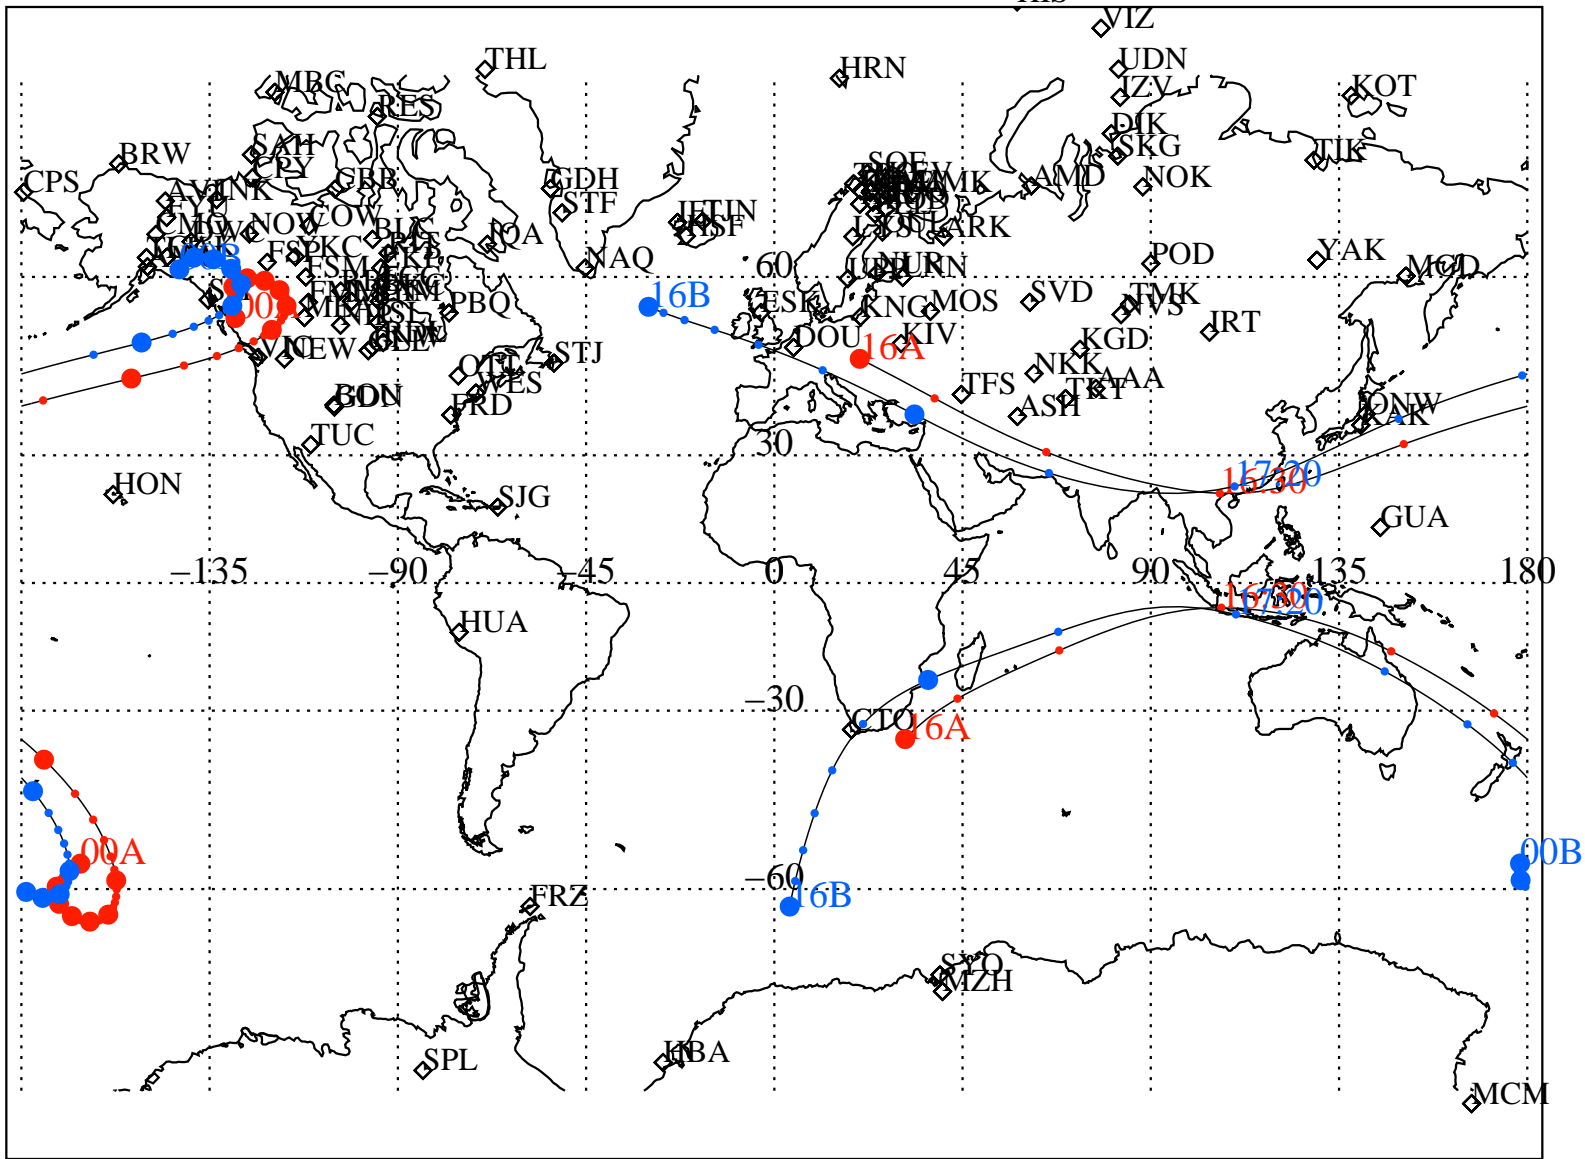

ALE  
VAN ALLEN PROBES 2014 068 (03/09) 16:00 to 2014 069 (03/10) 00:00

RBSPA-A, RBSPB-B,