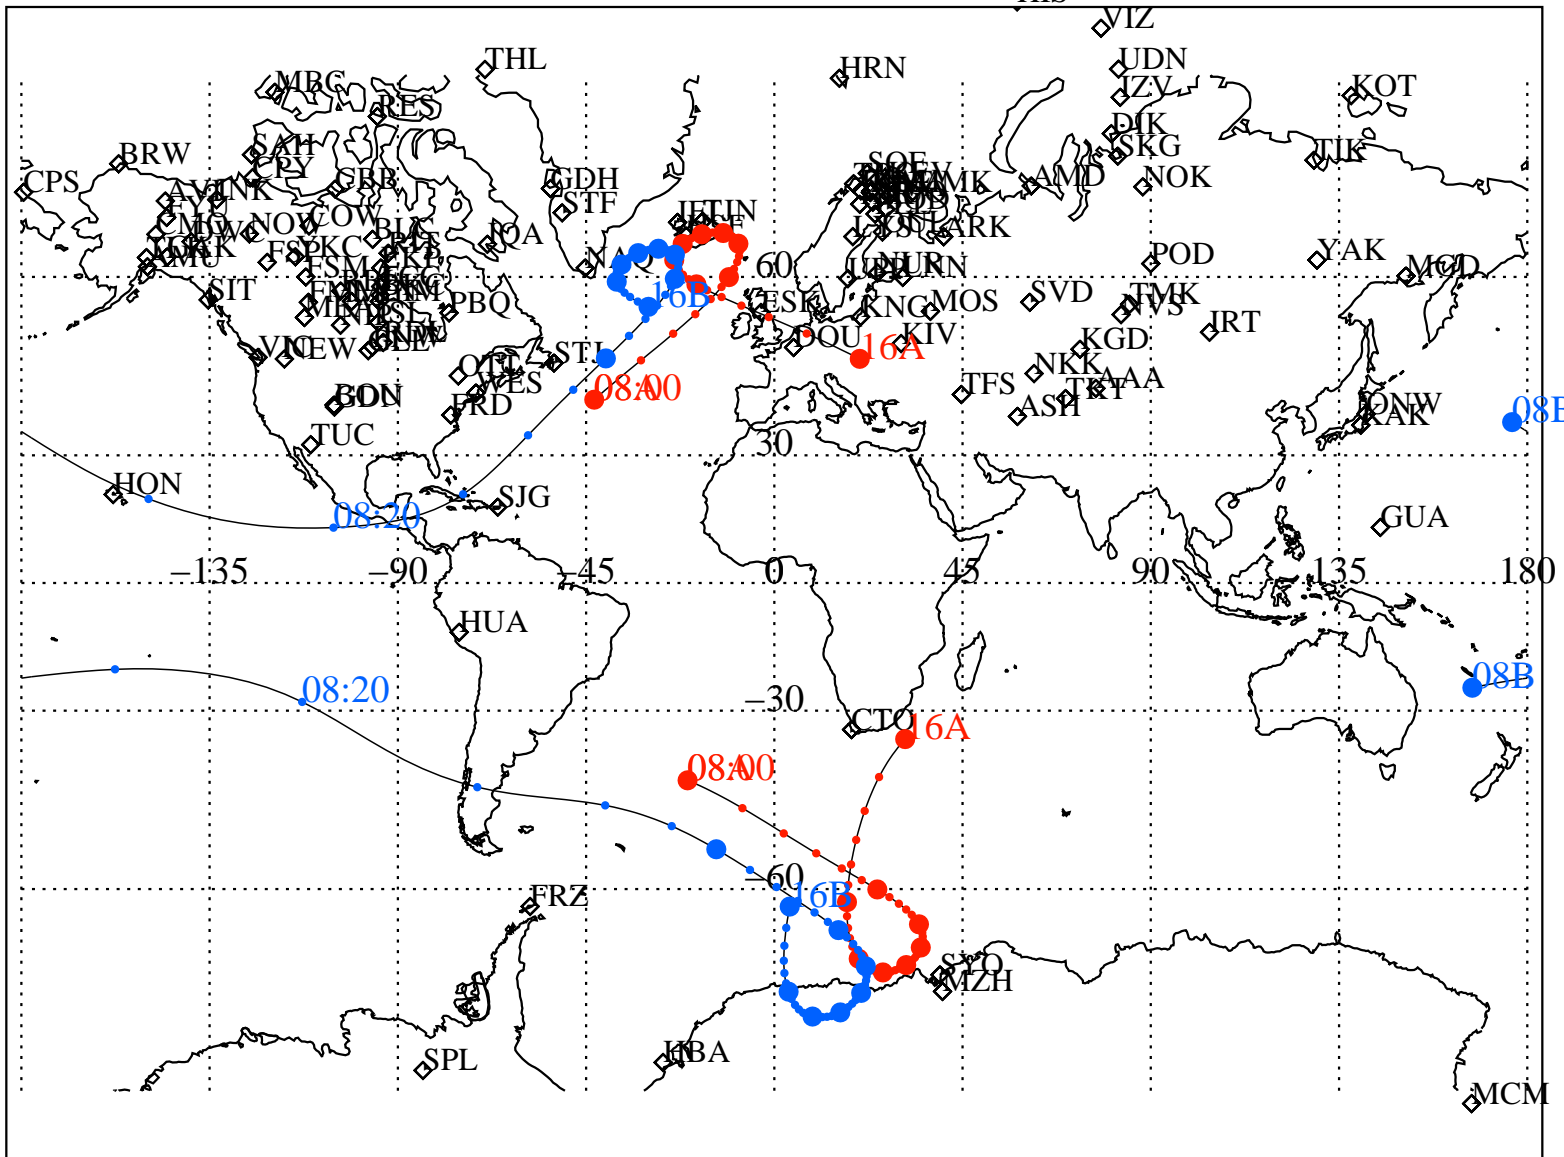

ALE  
 VAN ALLEN PROBES 2014 068 (03/09) 08:00 to 2014 068 (03/09) 16:00

RBSPA-A, RBSPB-B,