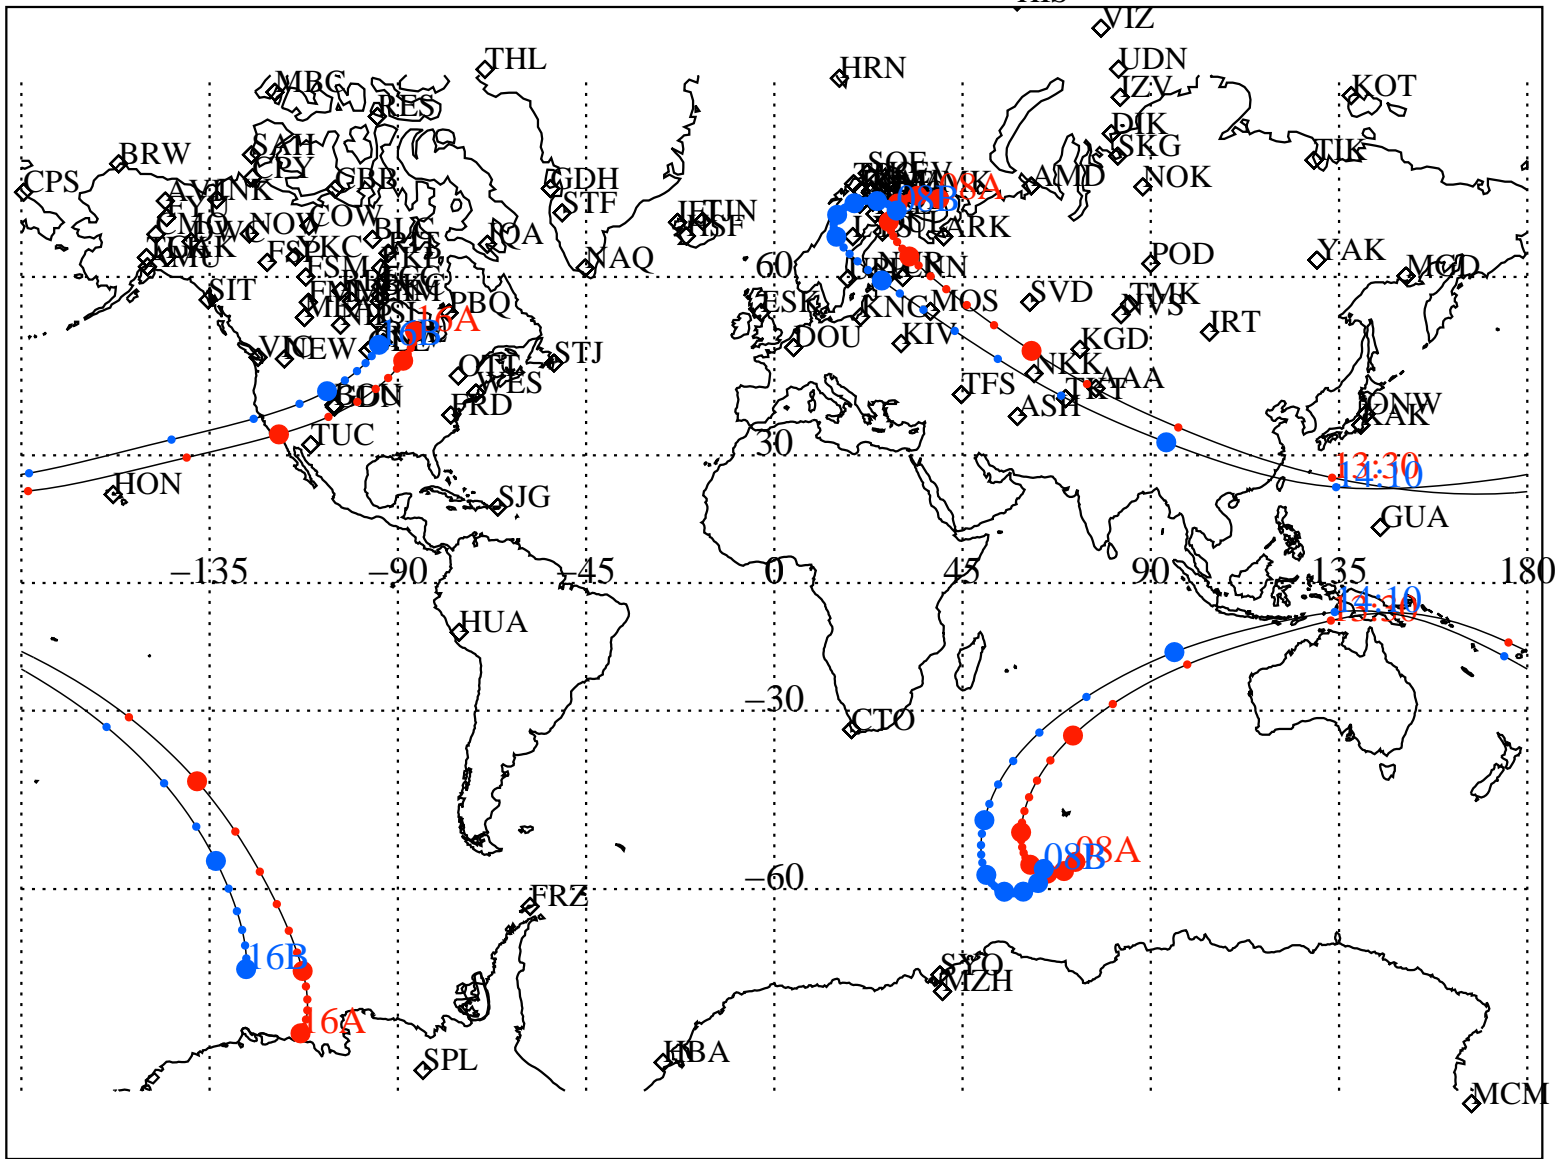

ALE
 VAN ALLEN PROBES 2014 067 (03/08) 08:00 to 2014 067 (03/08) 16:00

RBSPA-A, RBSPB-B,