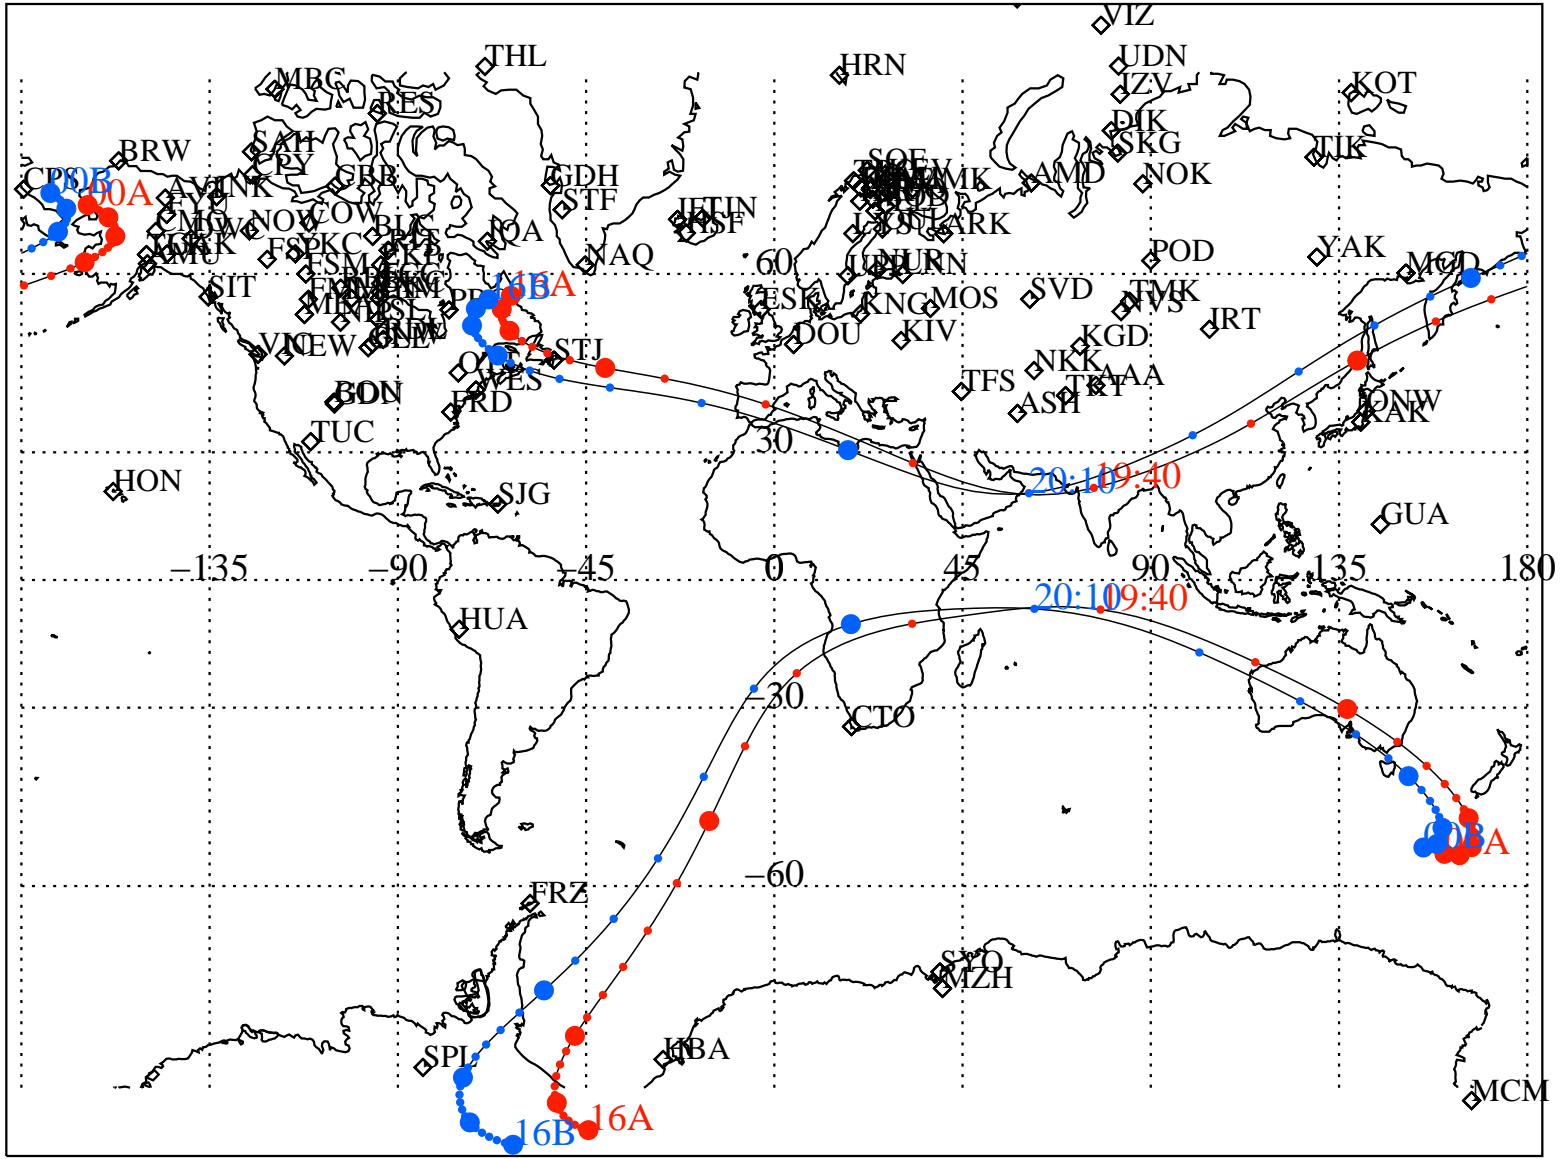

ALE
 VAN ALLEN PROBES 2014 066 (03/07) 16:00 to 2014 067 (03/08) 00:00

RBSPA-A, RBSPB-B,