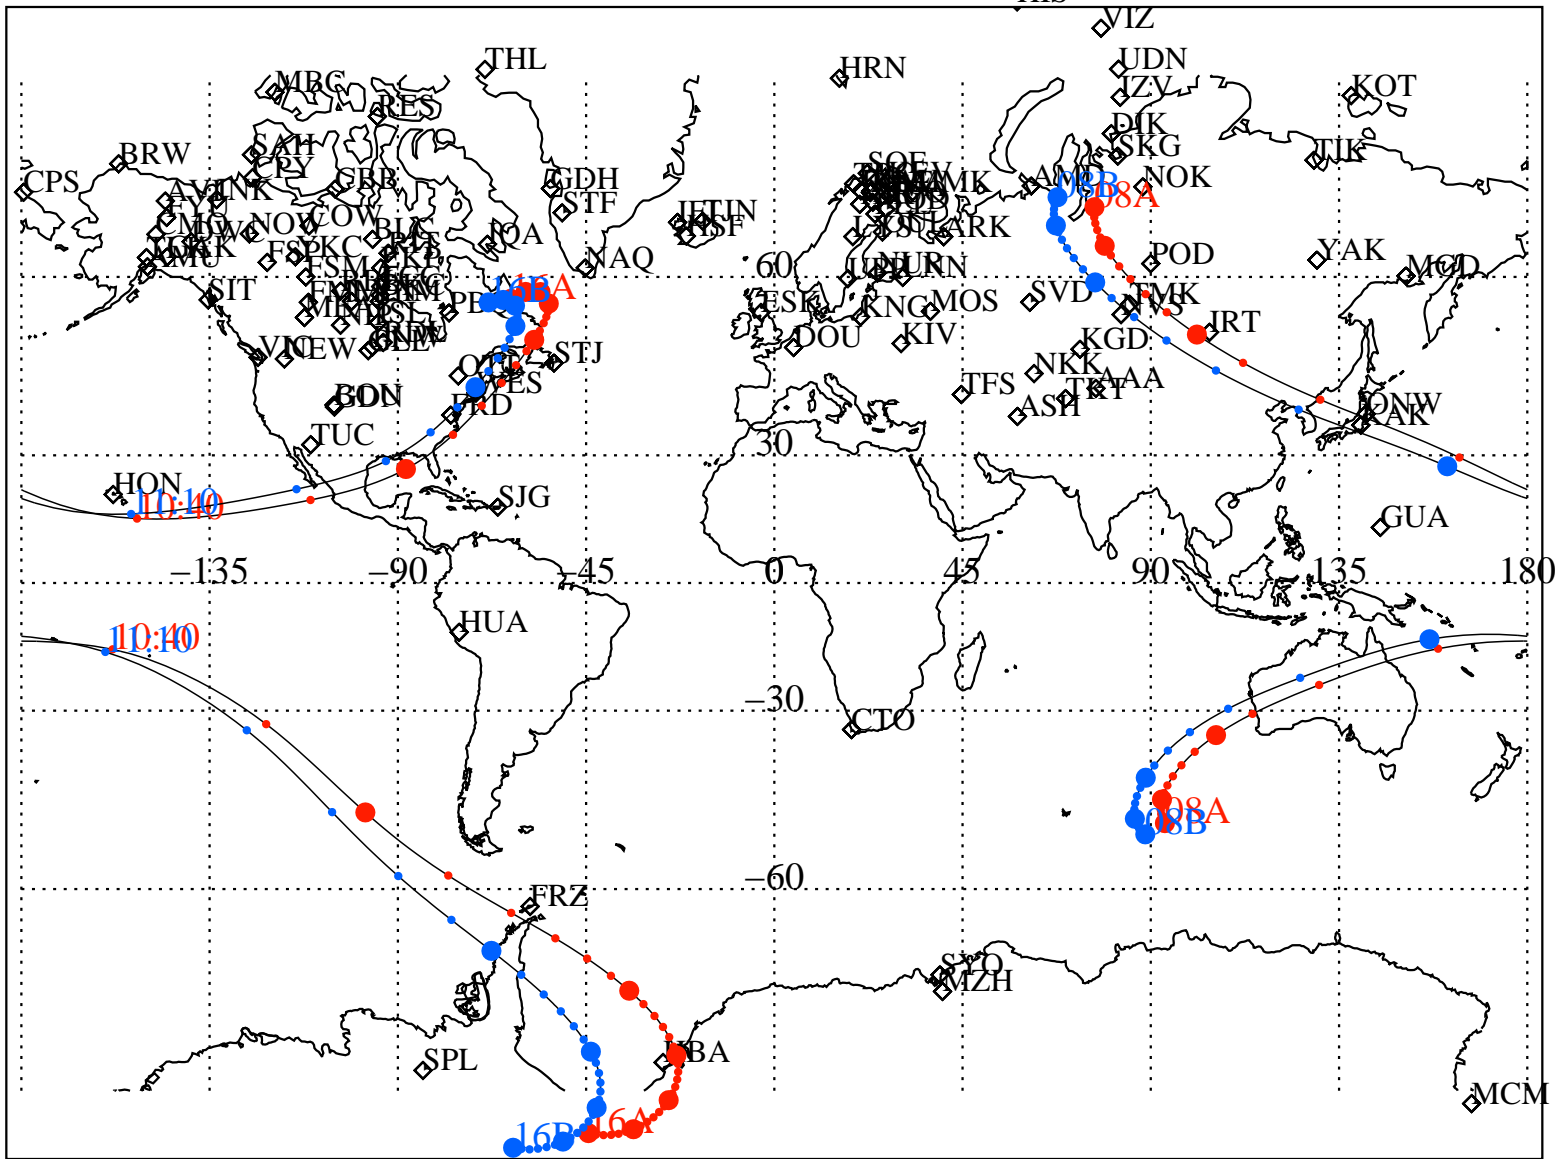

ALE  
 VAN ALLEN PROBES 2014 066 (03/07) 08:00 to 2014 066 (03/07) 16:00

RBSPA-A, RBSPB-B,