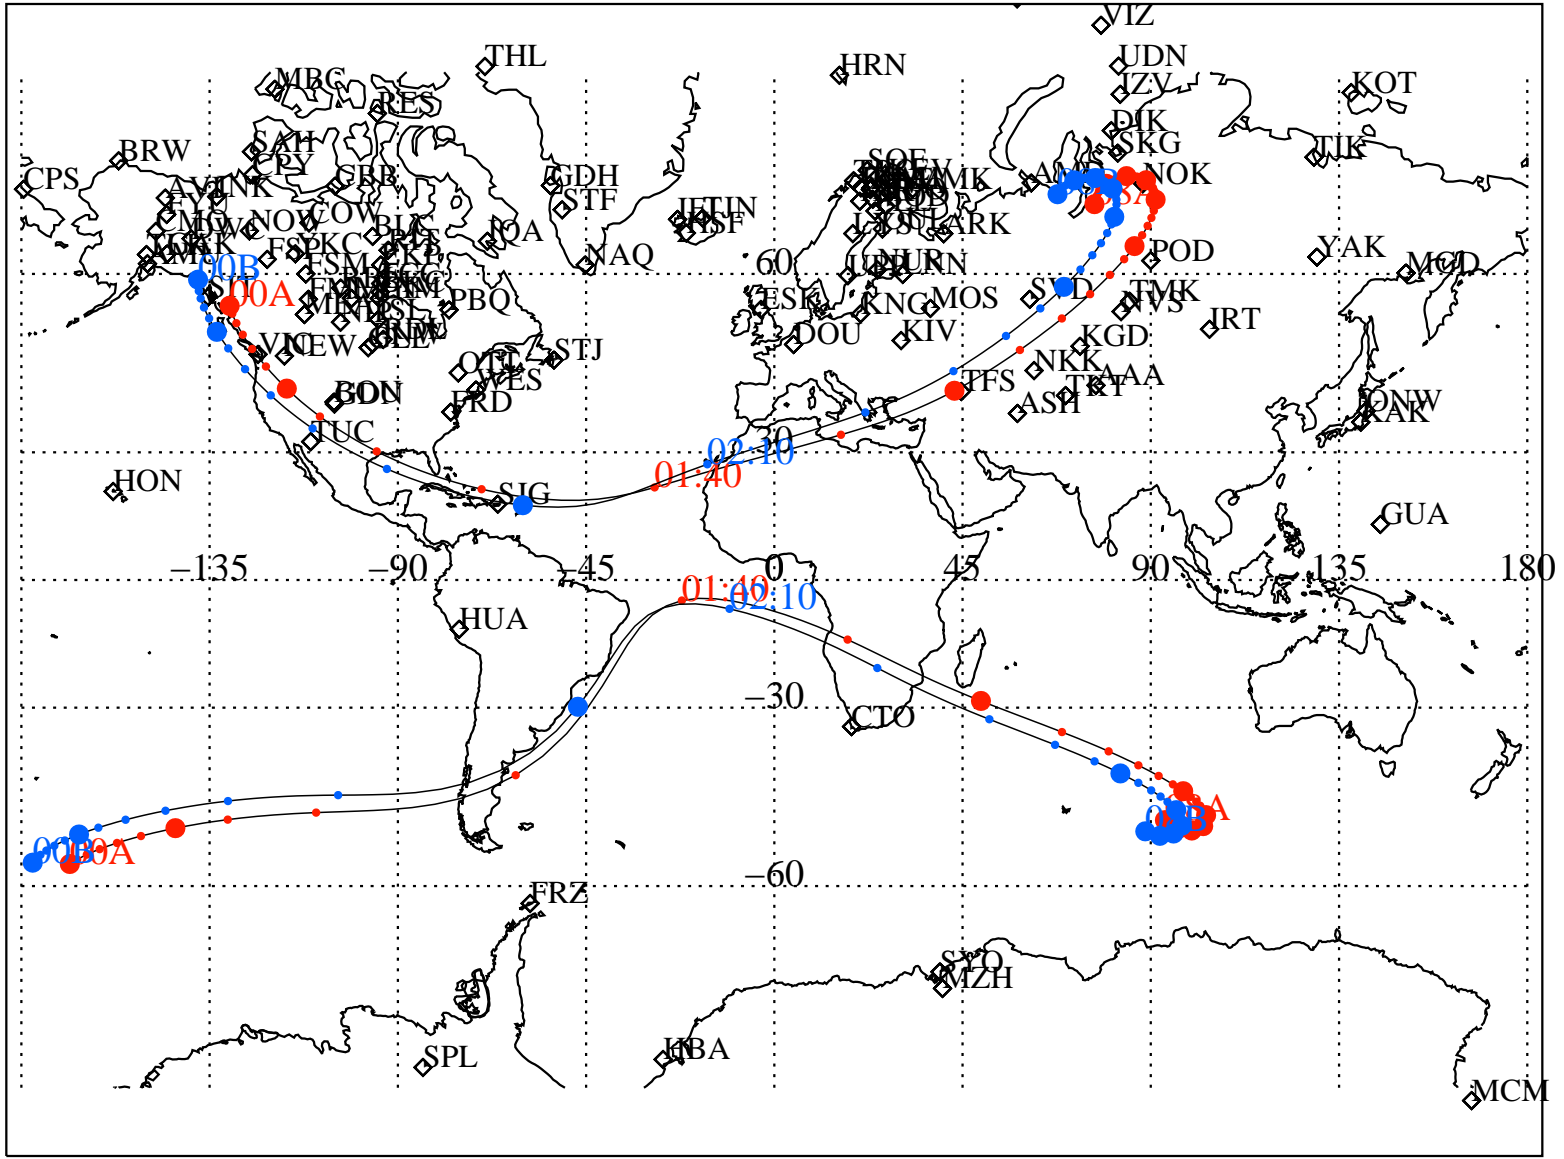

ALE  
**VAN ALLEN PROBES 2014 066 (03/07) 00:00 to 2014 066 (03/07) 08:00**

RBSPA-A, RBSPB-B,