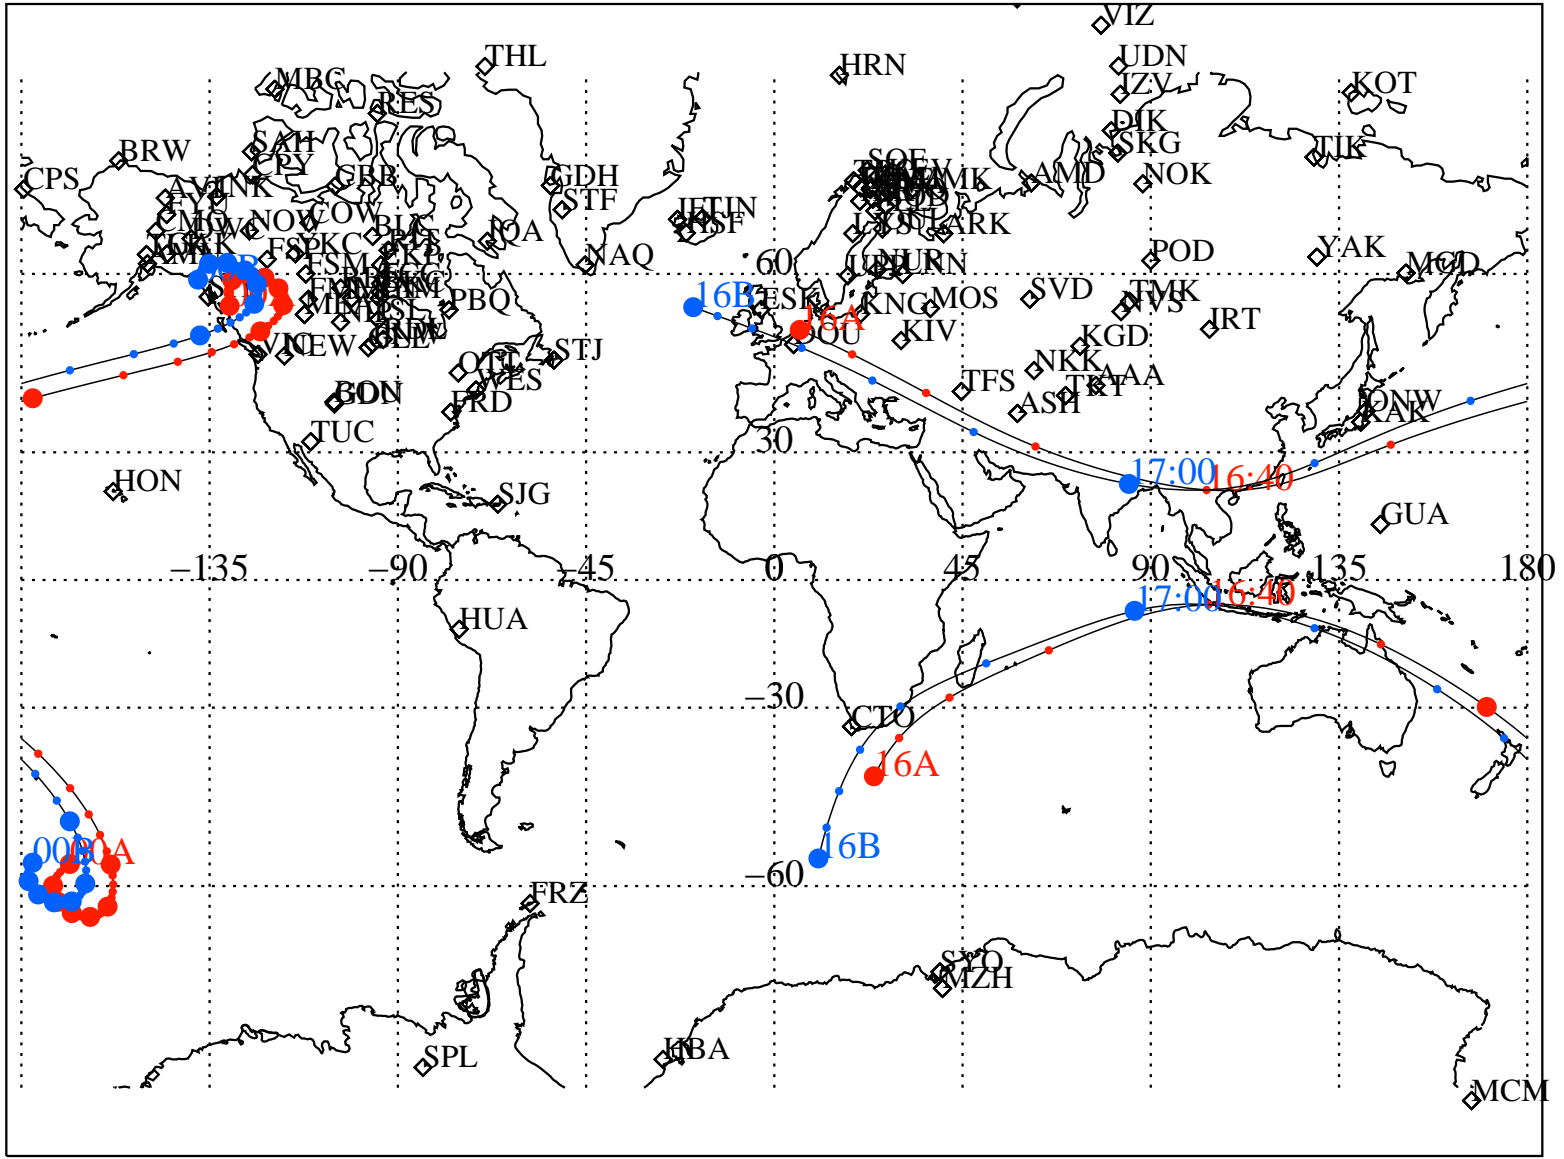

ALE
 VAN ALLEN PROBES 2014 065 (03/06) 16:00 to 2014 066 (03/07) 00:00

RBSPA-A, RBSPB-B,