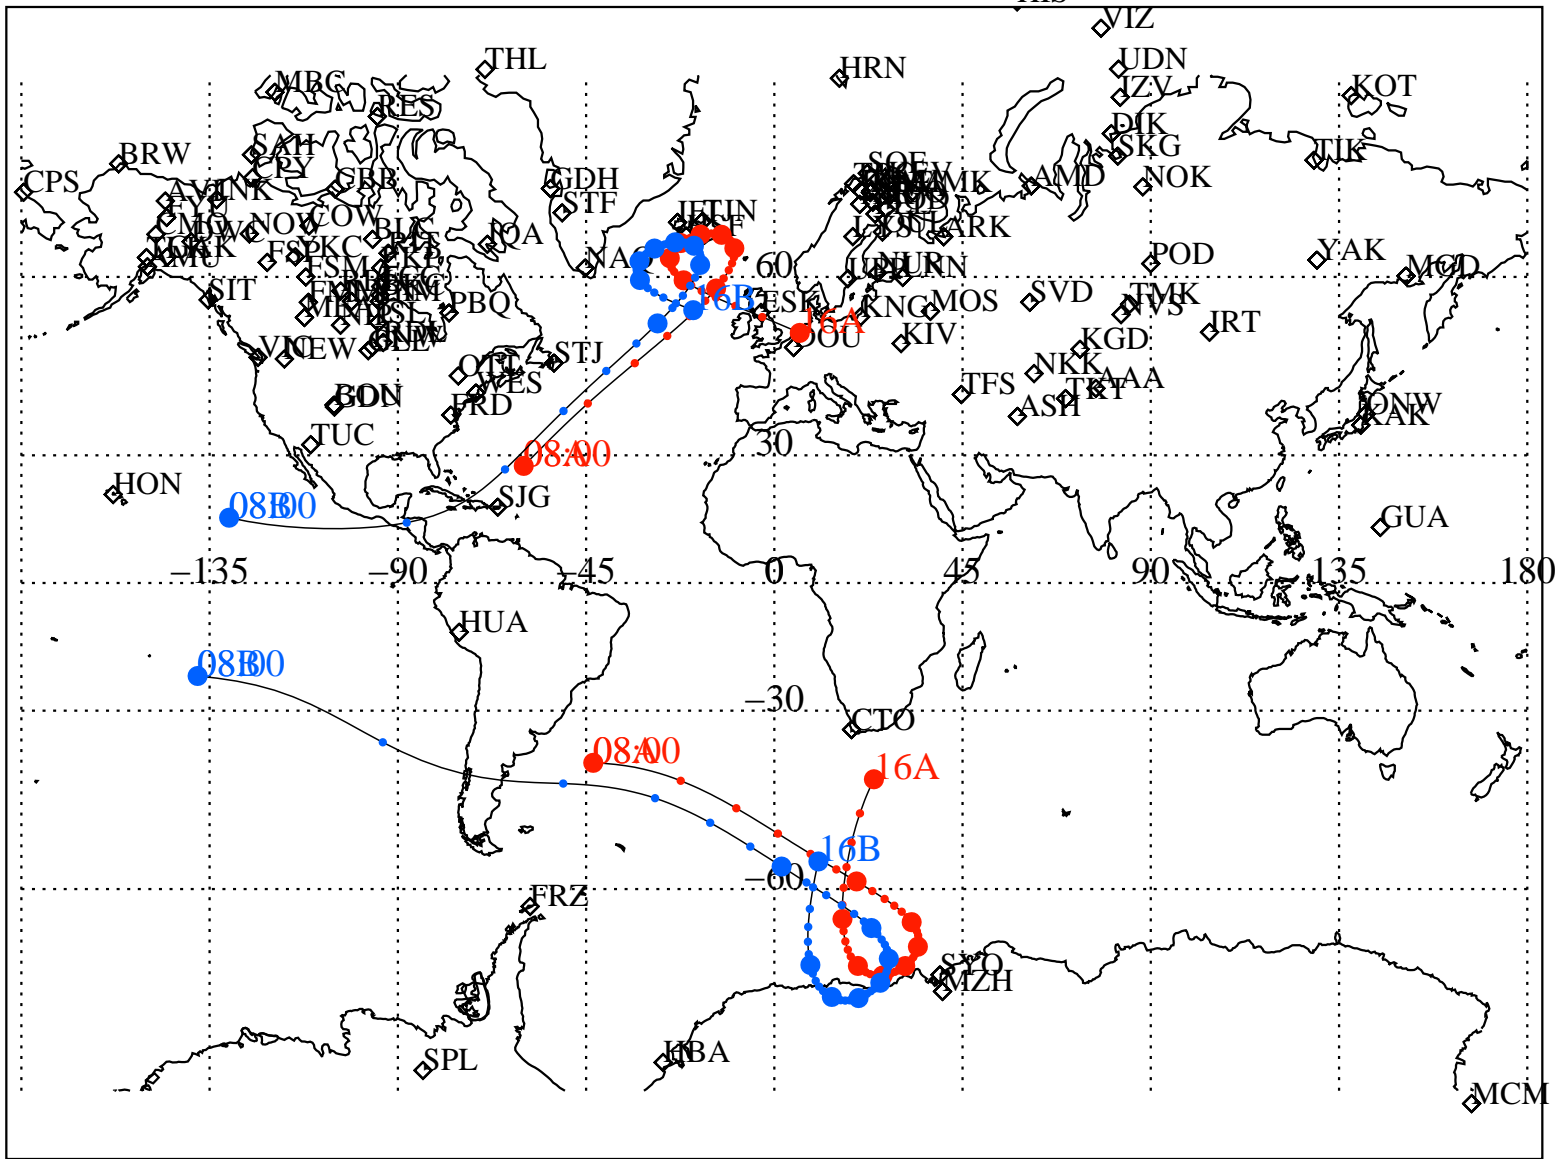

ALE  
 VAN ALLEN PROBES 2014 065 (03/06) 08:00 to 2014 065 (03/06) 16:00

RBSPA-A, RBSPB-B,