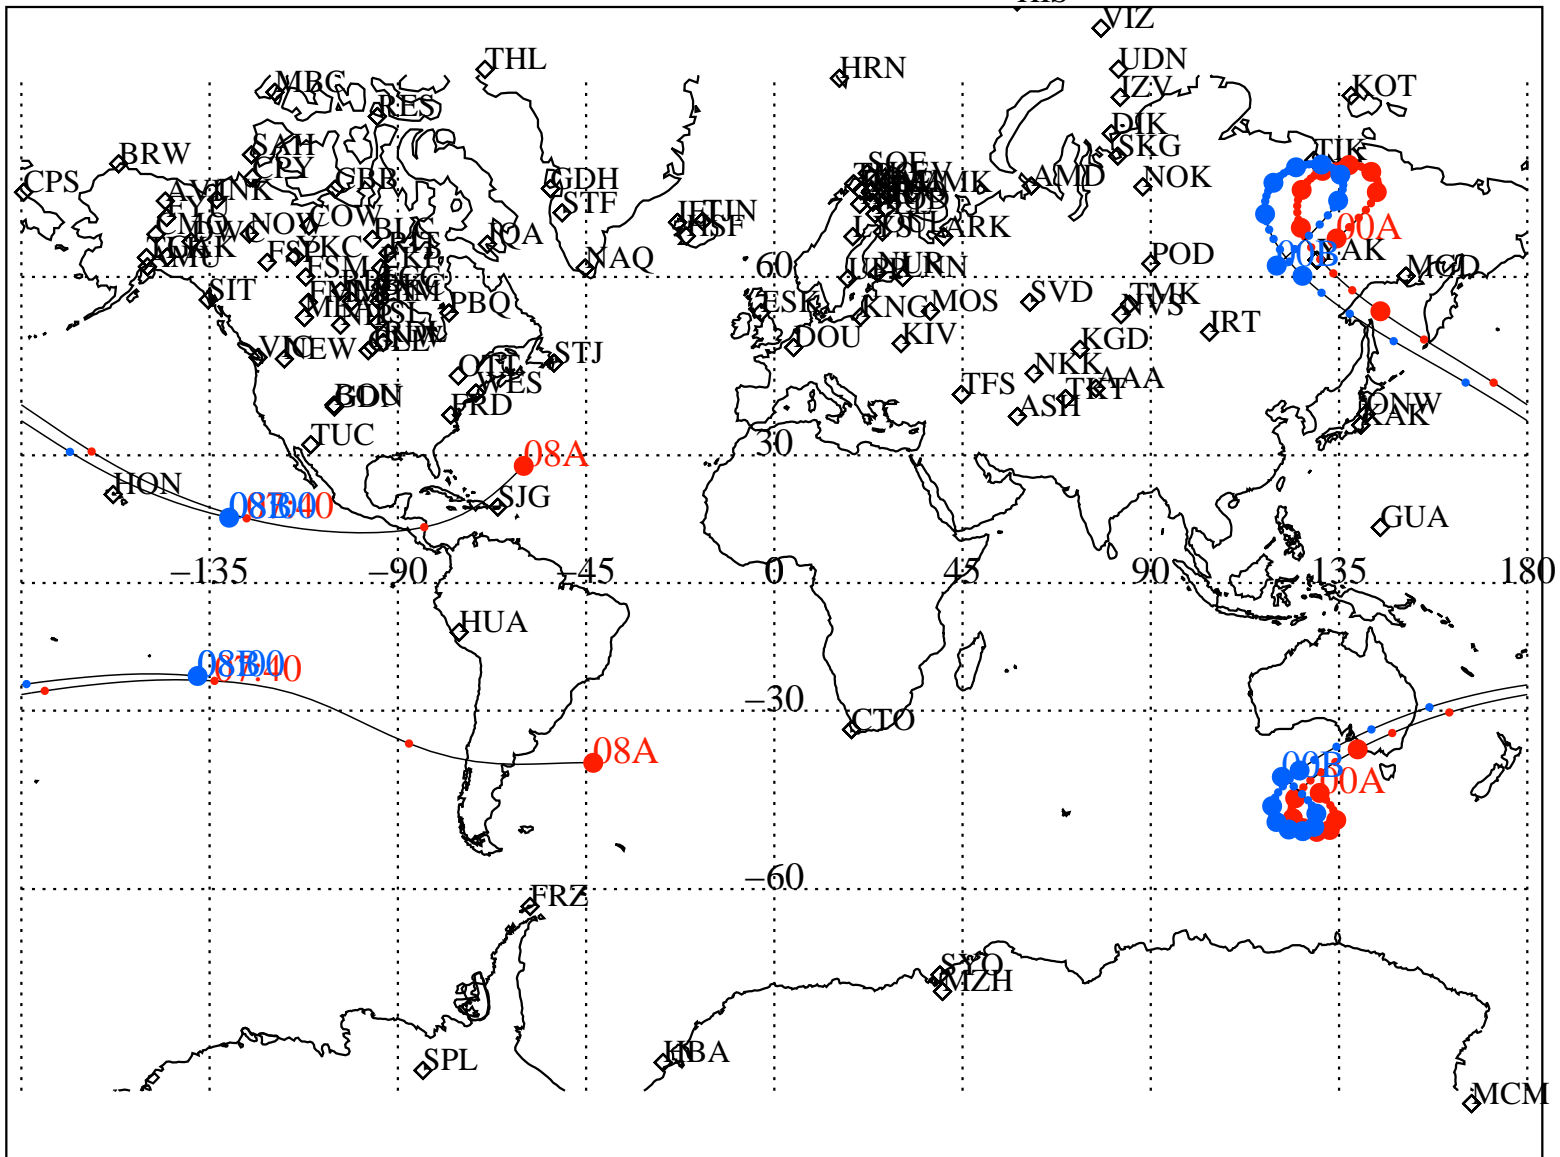

ALE
VAN ALLEN PROBES 2014 065 (03/06) 00:00 to 2014 065 (03/06) 08:00

RBSPA-A, RBSPB-B,