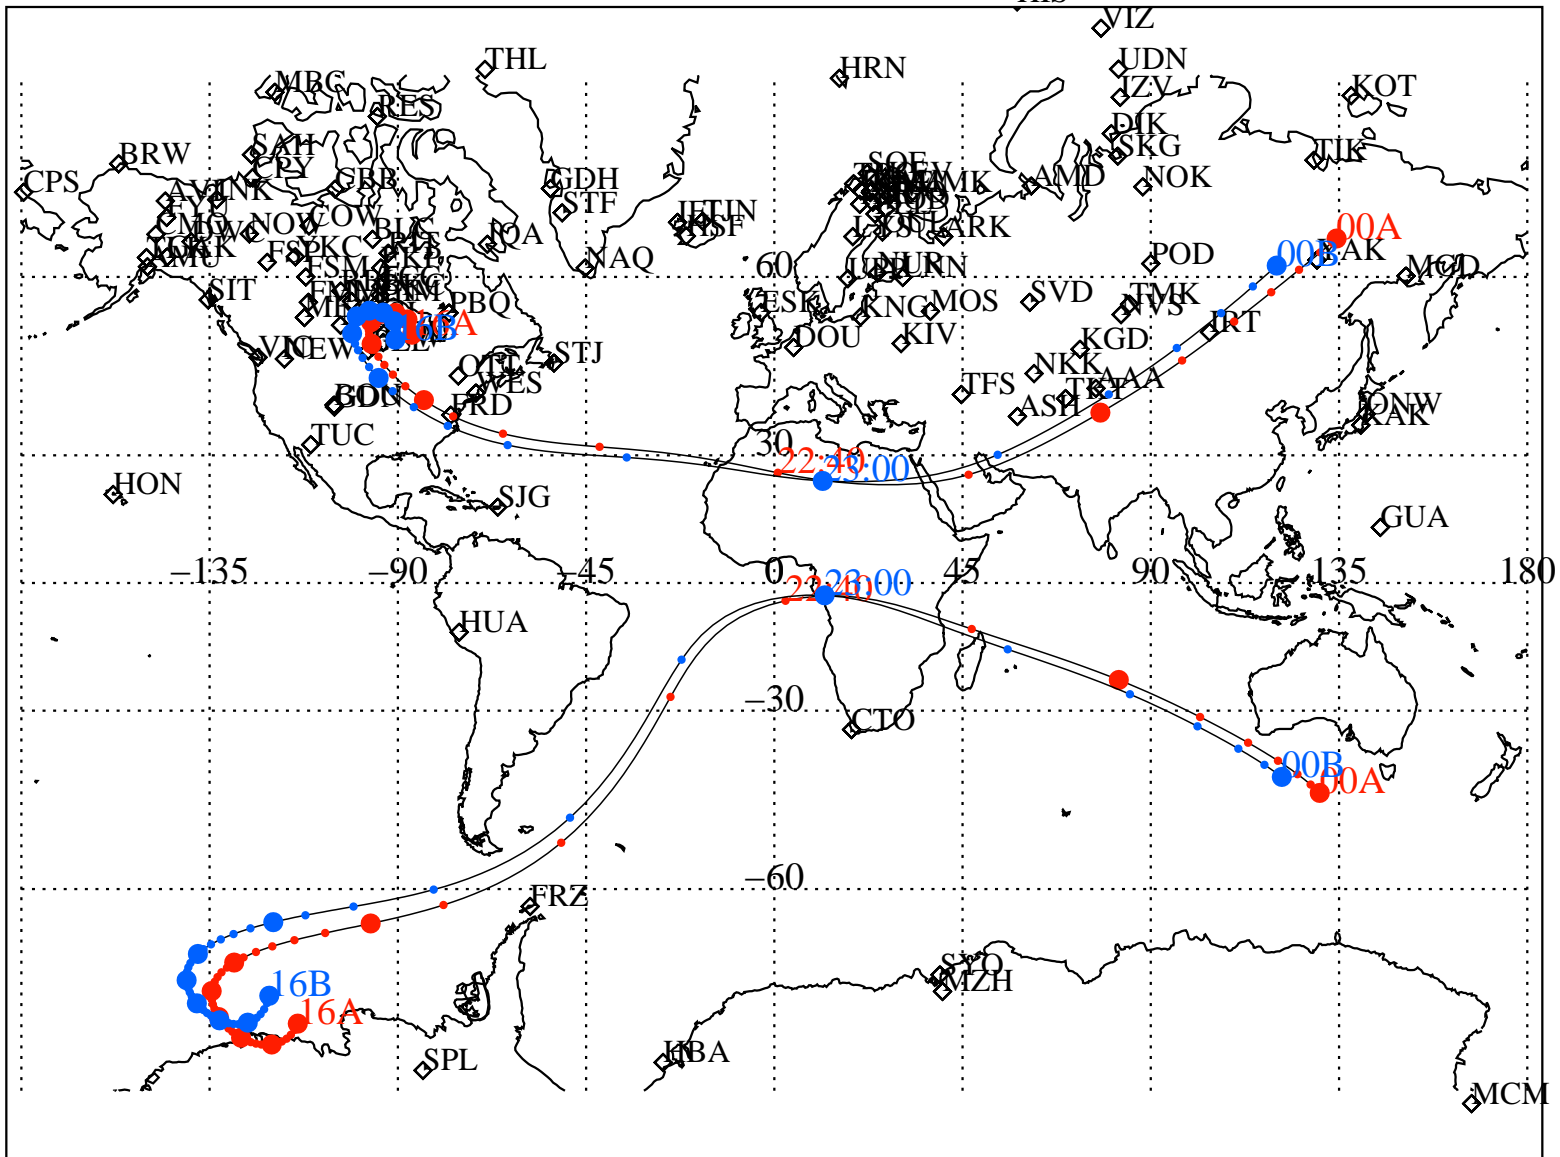

ALE
 VAN ALLEN PROBES 2014 064 (03/05) 16:00 to 2014 065 (03/06) 00:00

RBSPA-A, RBSPB-B,