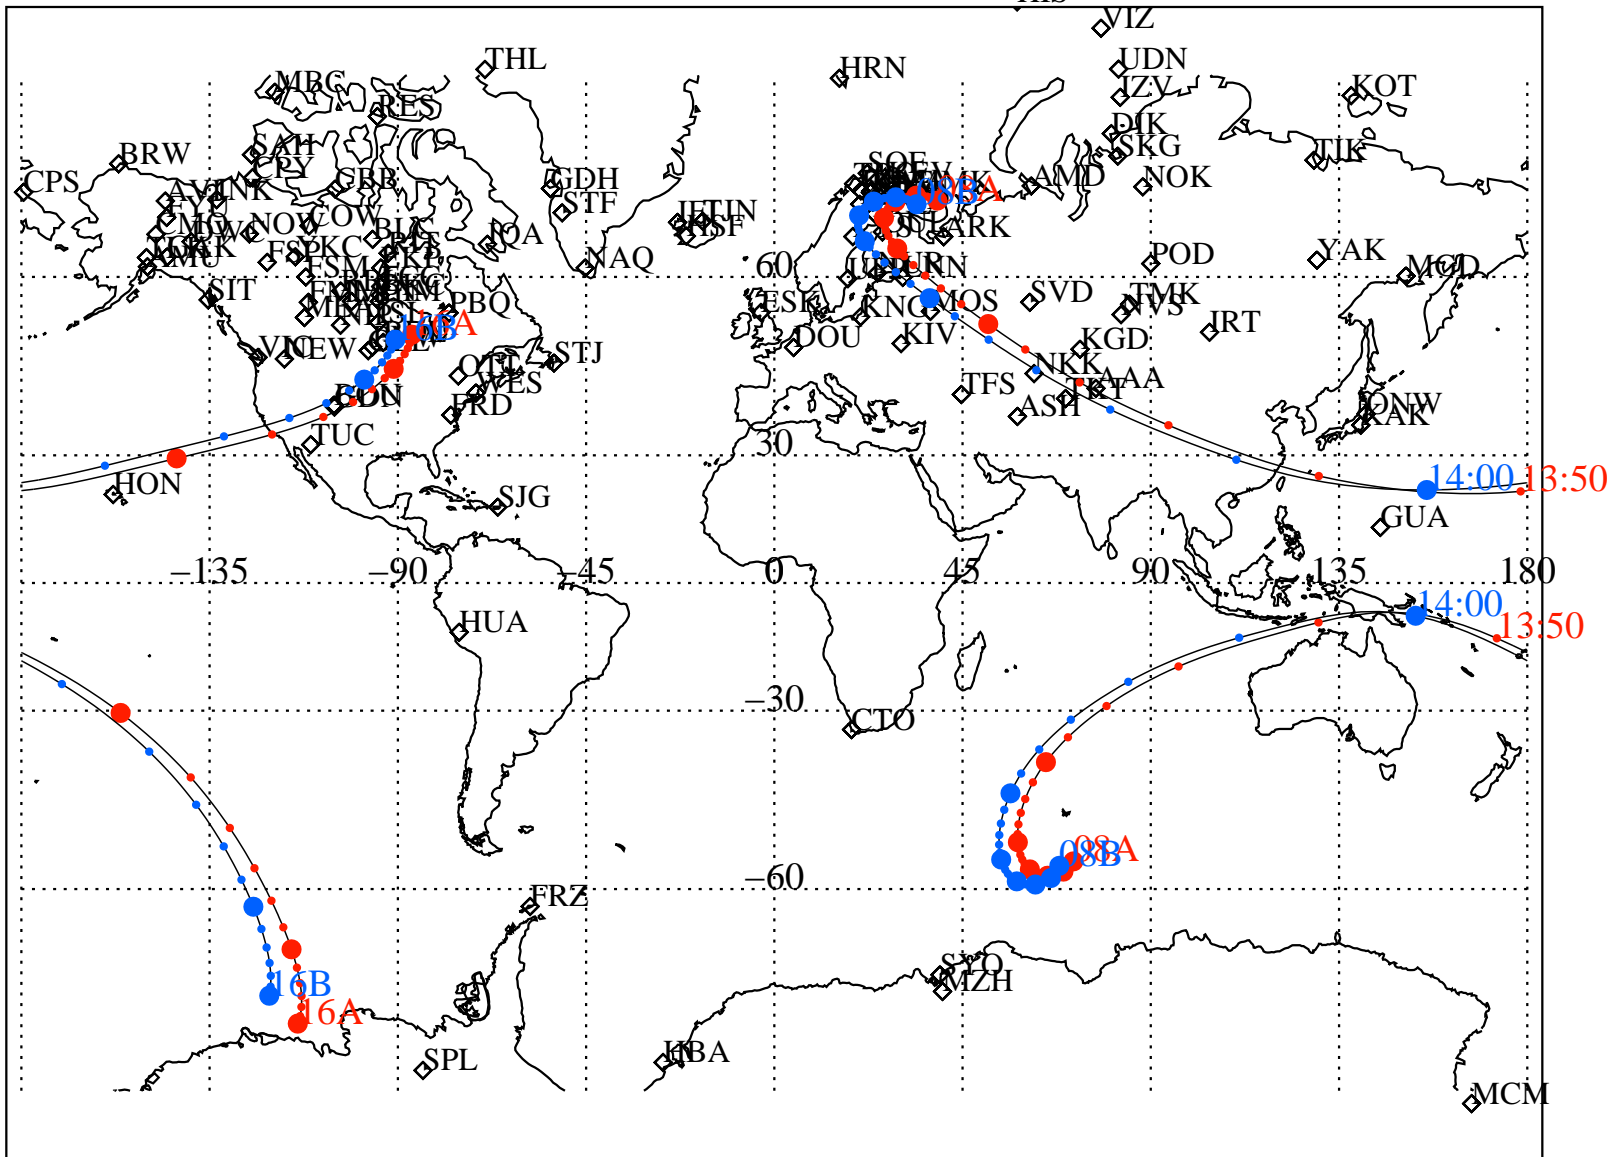

ALE
 VAN ALLEN PROBES 2014 064 (03/05) 08:00 to 2014 064 (03/05) 16:00

RBSPA-A, RBSPB-B,