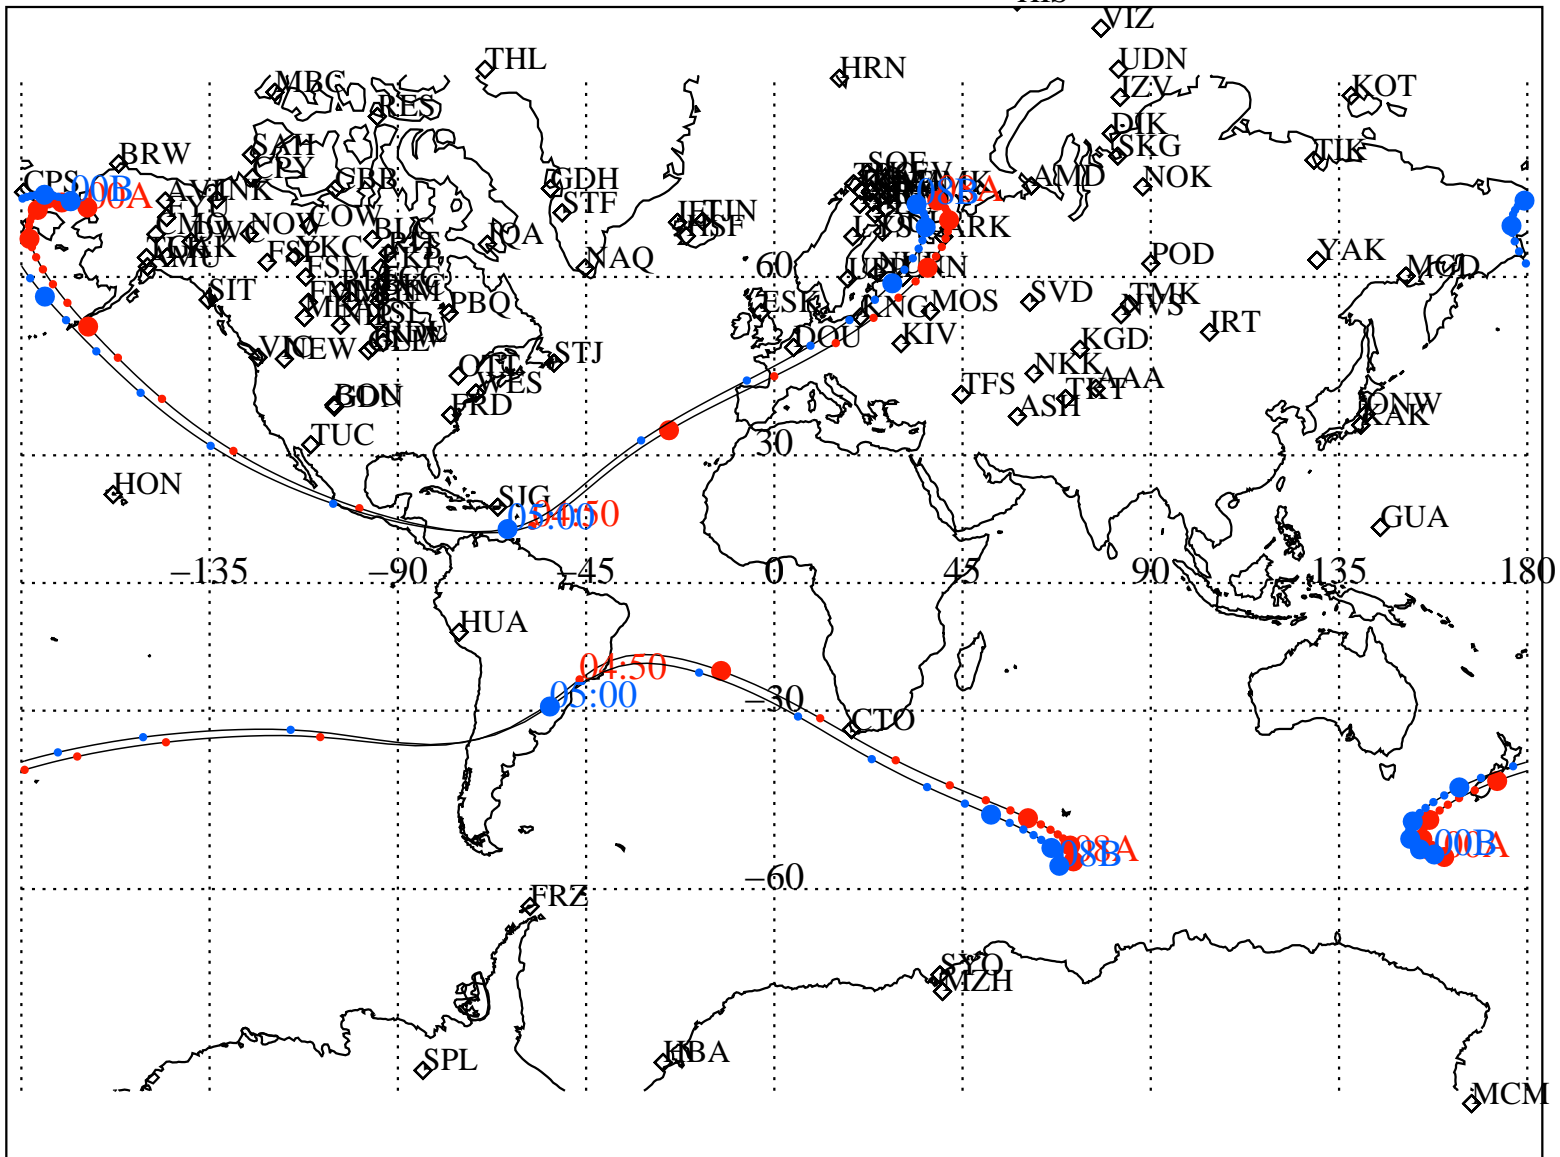

ALE
VAN ALLEN PROBES 2014 064 (03/05) 00:00 to 2014 064 (03/05) 08:00

RBSPA-A, RBSPB-B,